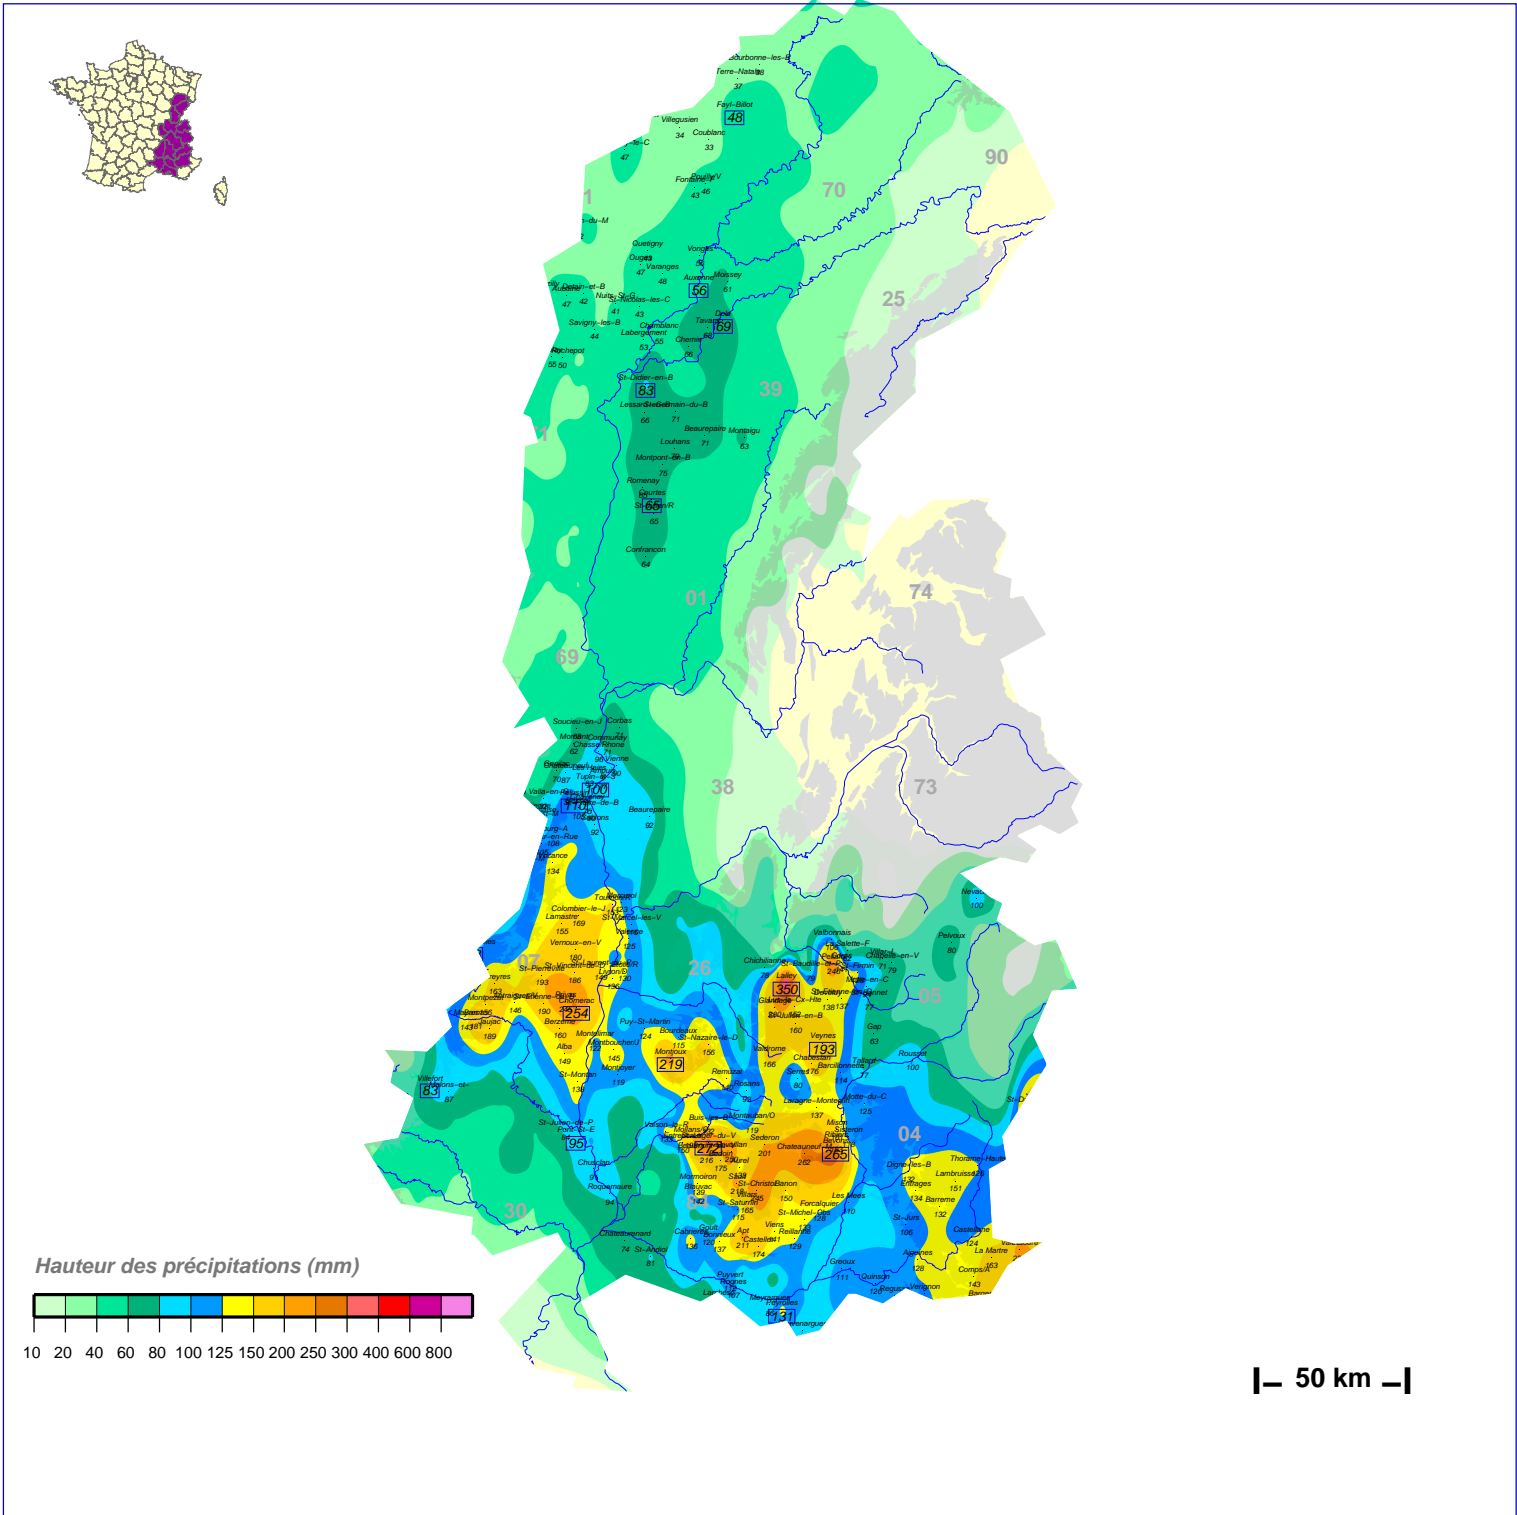

# Cumuls pluviométriques (mm) – Episode de 2 jours

du 6 JANVIER 1994 à 6 h UTC au 8 JANVIER à 6 h UTC

N.B.: La réutilisation non commerciale de ce produit est autorisée, à condition qu'il ne soit pas altéré, et que sa source: METEO-FRANCE ainsi que sa date d'édition soient mentionnées.