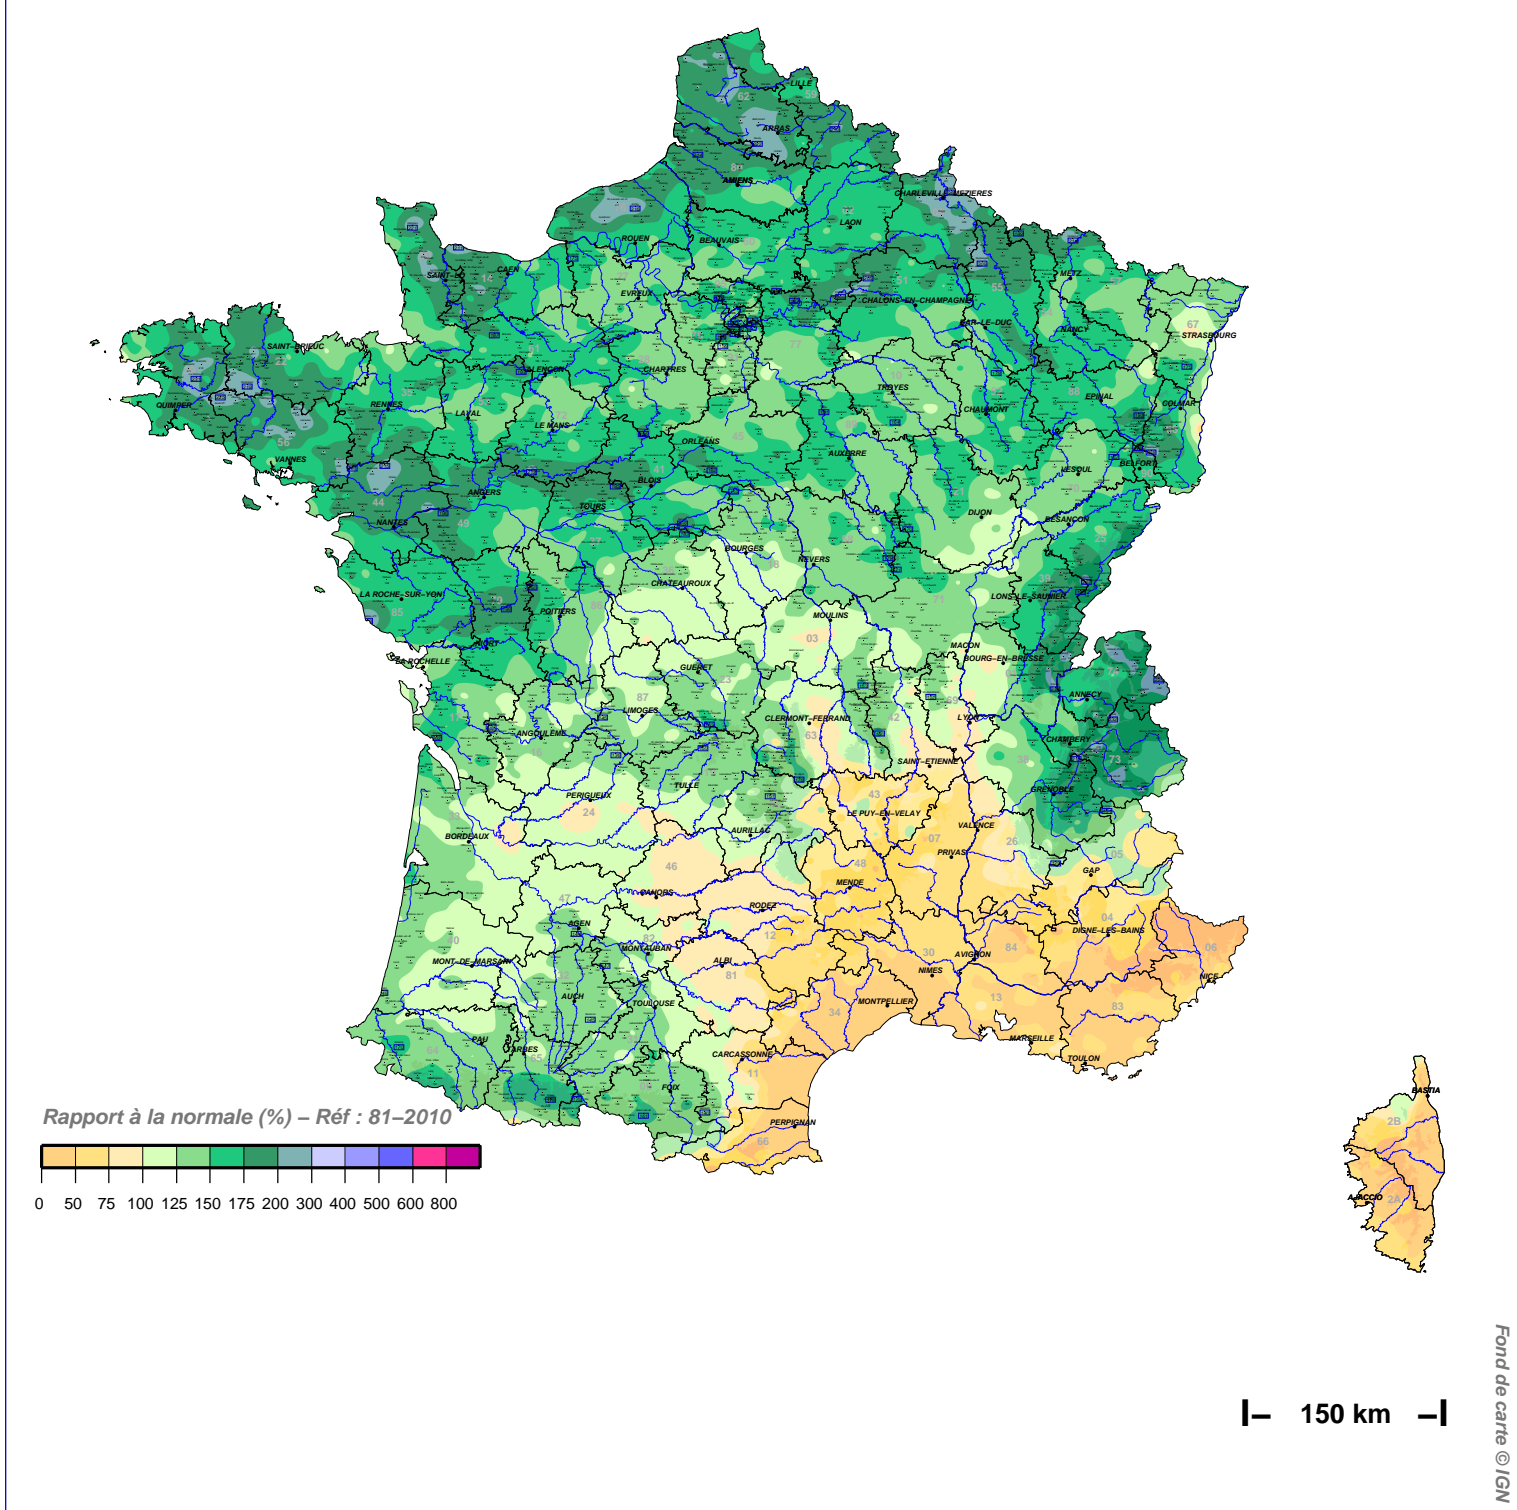

Rapport à la normale du cumul des pluies (en %)

EN 2 MOIS : de DECEMBRE 1994 à JANVIER 1995

N.B.: La réutilisation non commerciale de ce produit est autorisée, à condition qu'il ne soit pas altéré, et que sa source: METEO-FRANCE ainsi que sa date d'édition soient mentionnées.