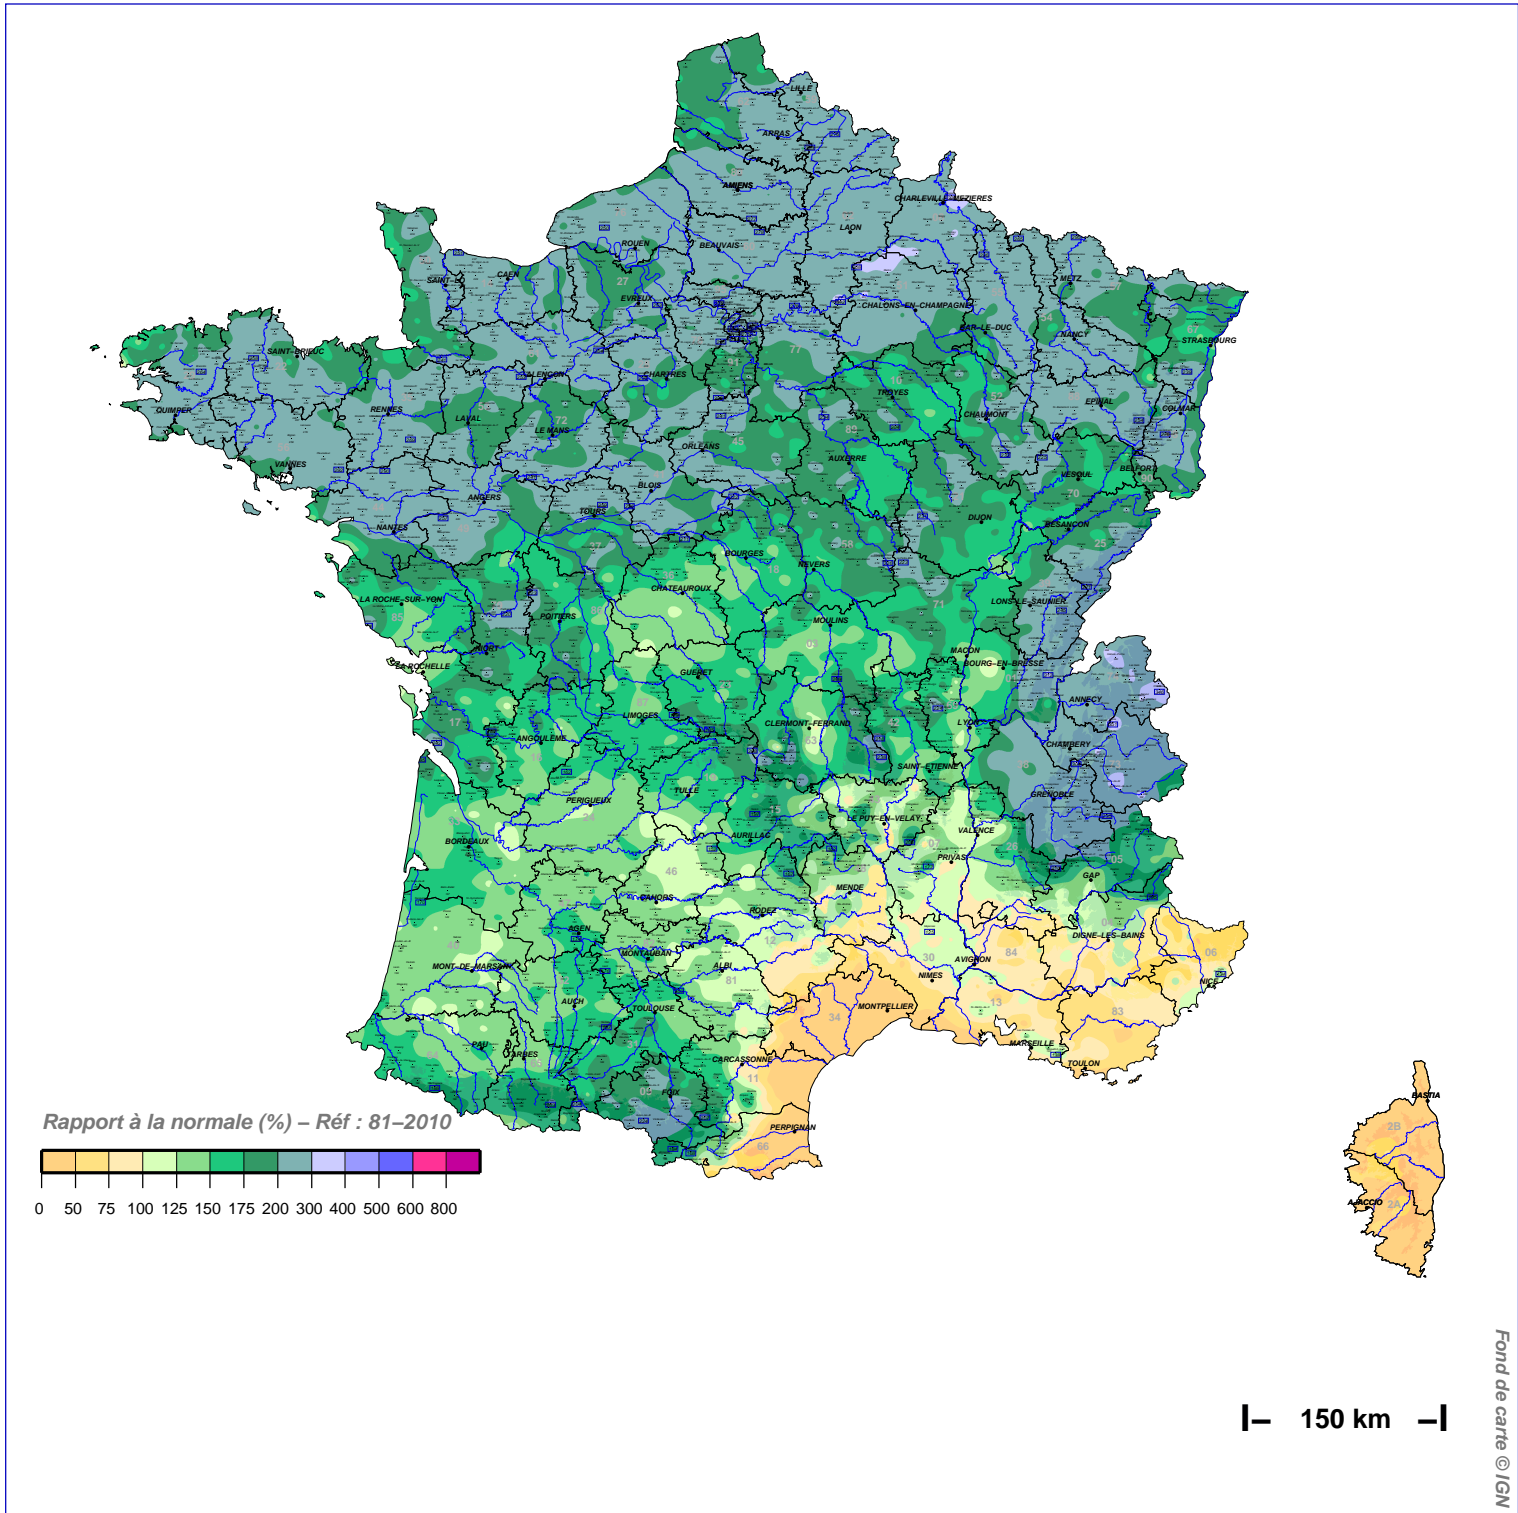

# Rapport à la normale des pluies (en %)

**EN 1 MOIS : JANVIER 1995**

N.B.: La réutilisation non commerciale de ce produit est autorisée, à condition qu'il ne soit pas altéré, et que sa source: METEO-FRANCE ainsi que sa date d'édition soient mentionnées.