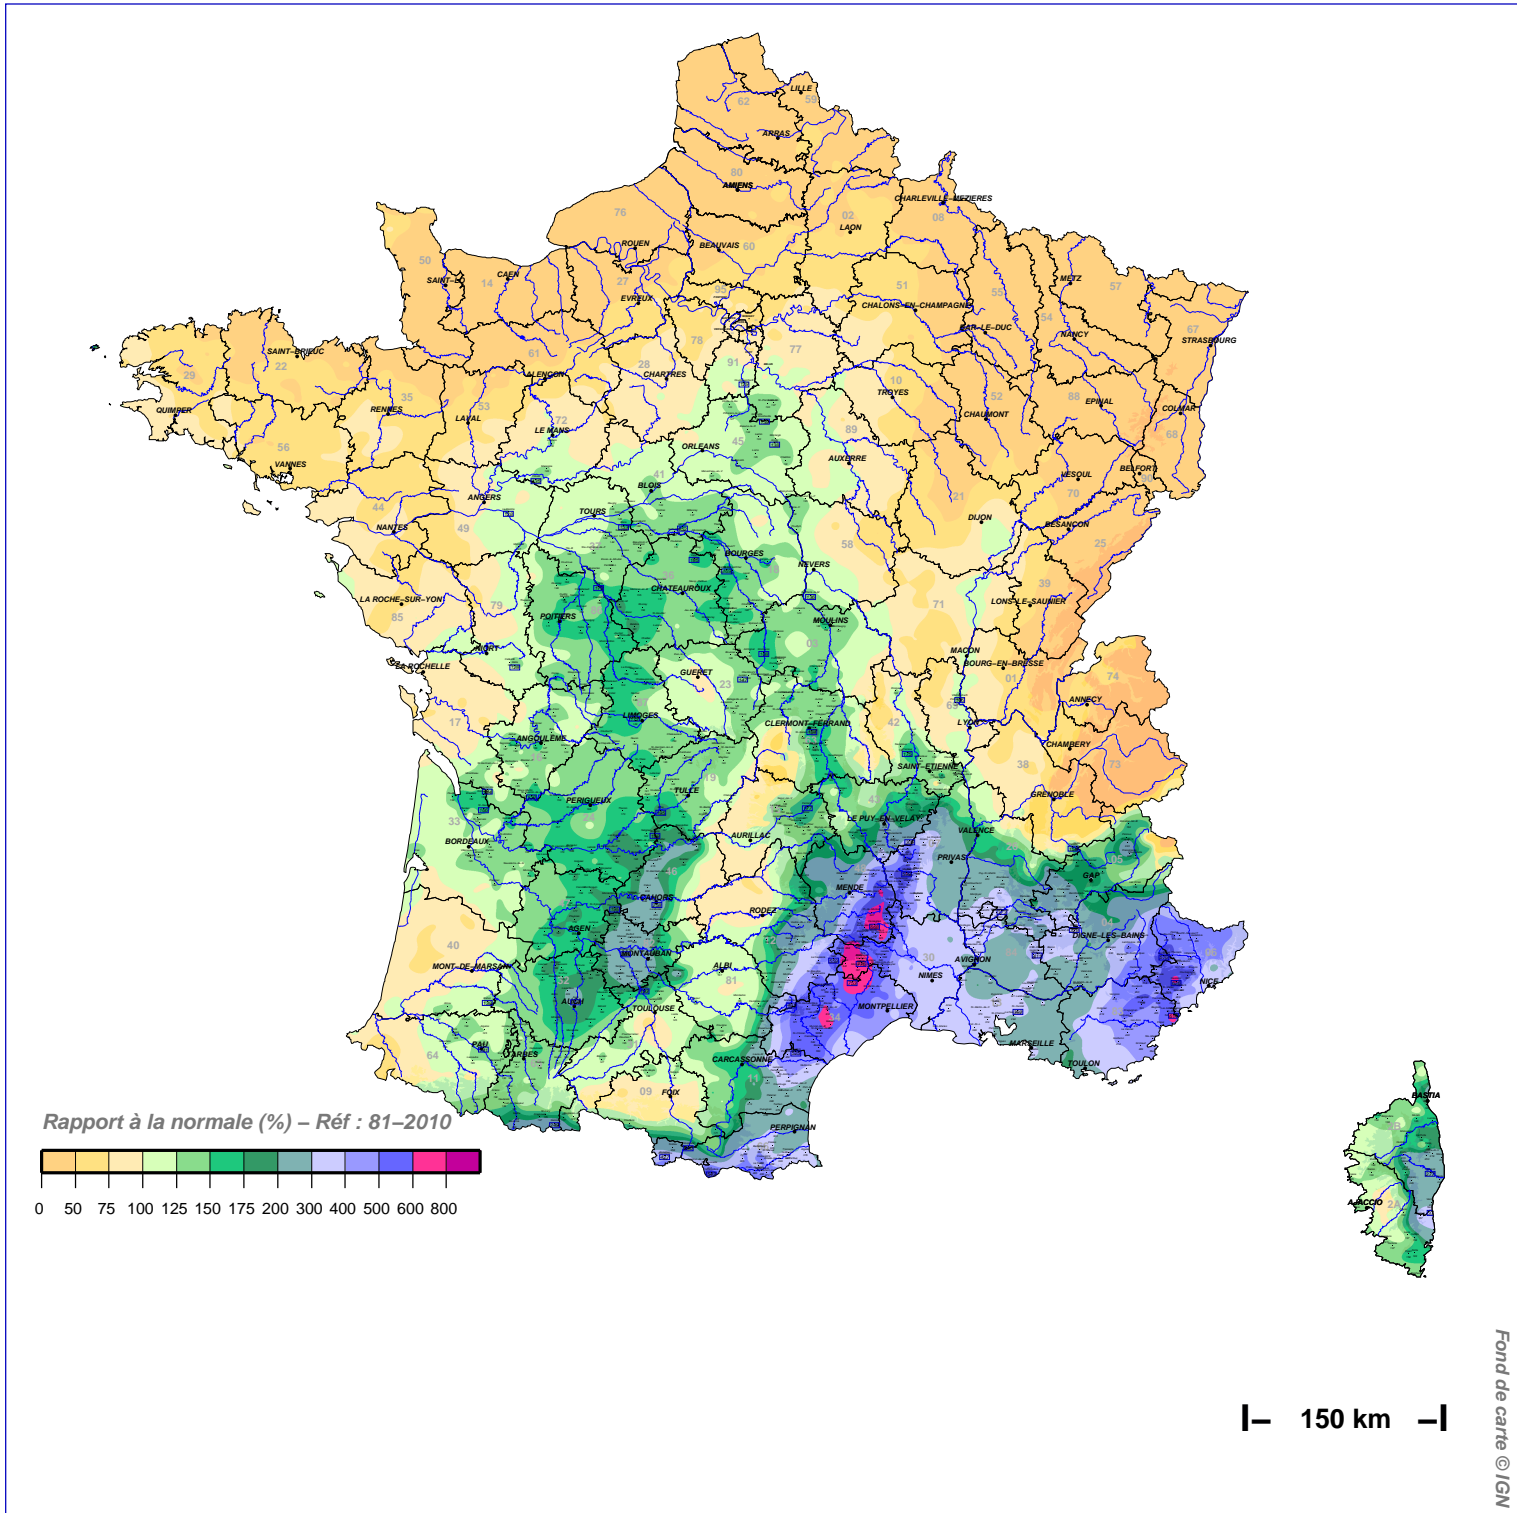

# Rapport à la normale des pluies (en %)

EN 1 MOIS : JANVIER 1996

N.B.: La réutilisation non commerciale de ce produit est autorisée, à condition qu'il ne soit pas altéré, et que sa source: METEO-FRANCE ainsi que sa date d'édition soient mentionnées.