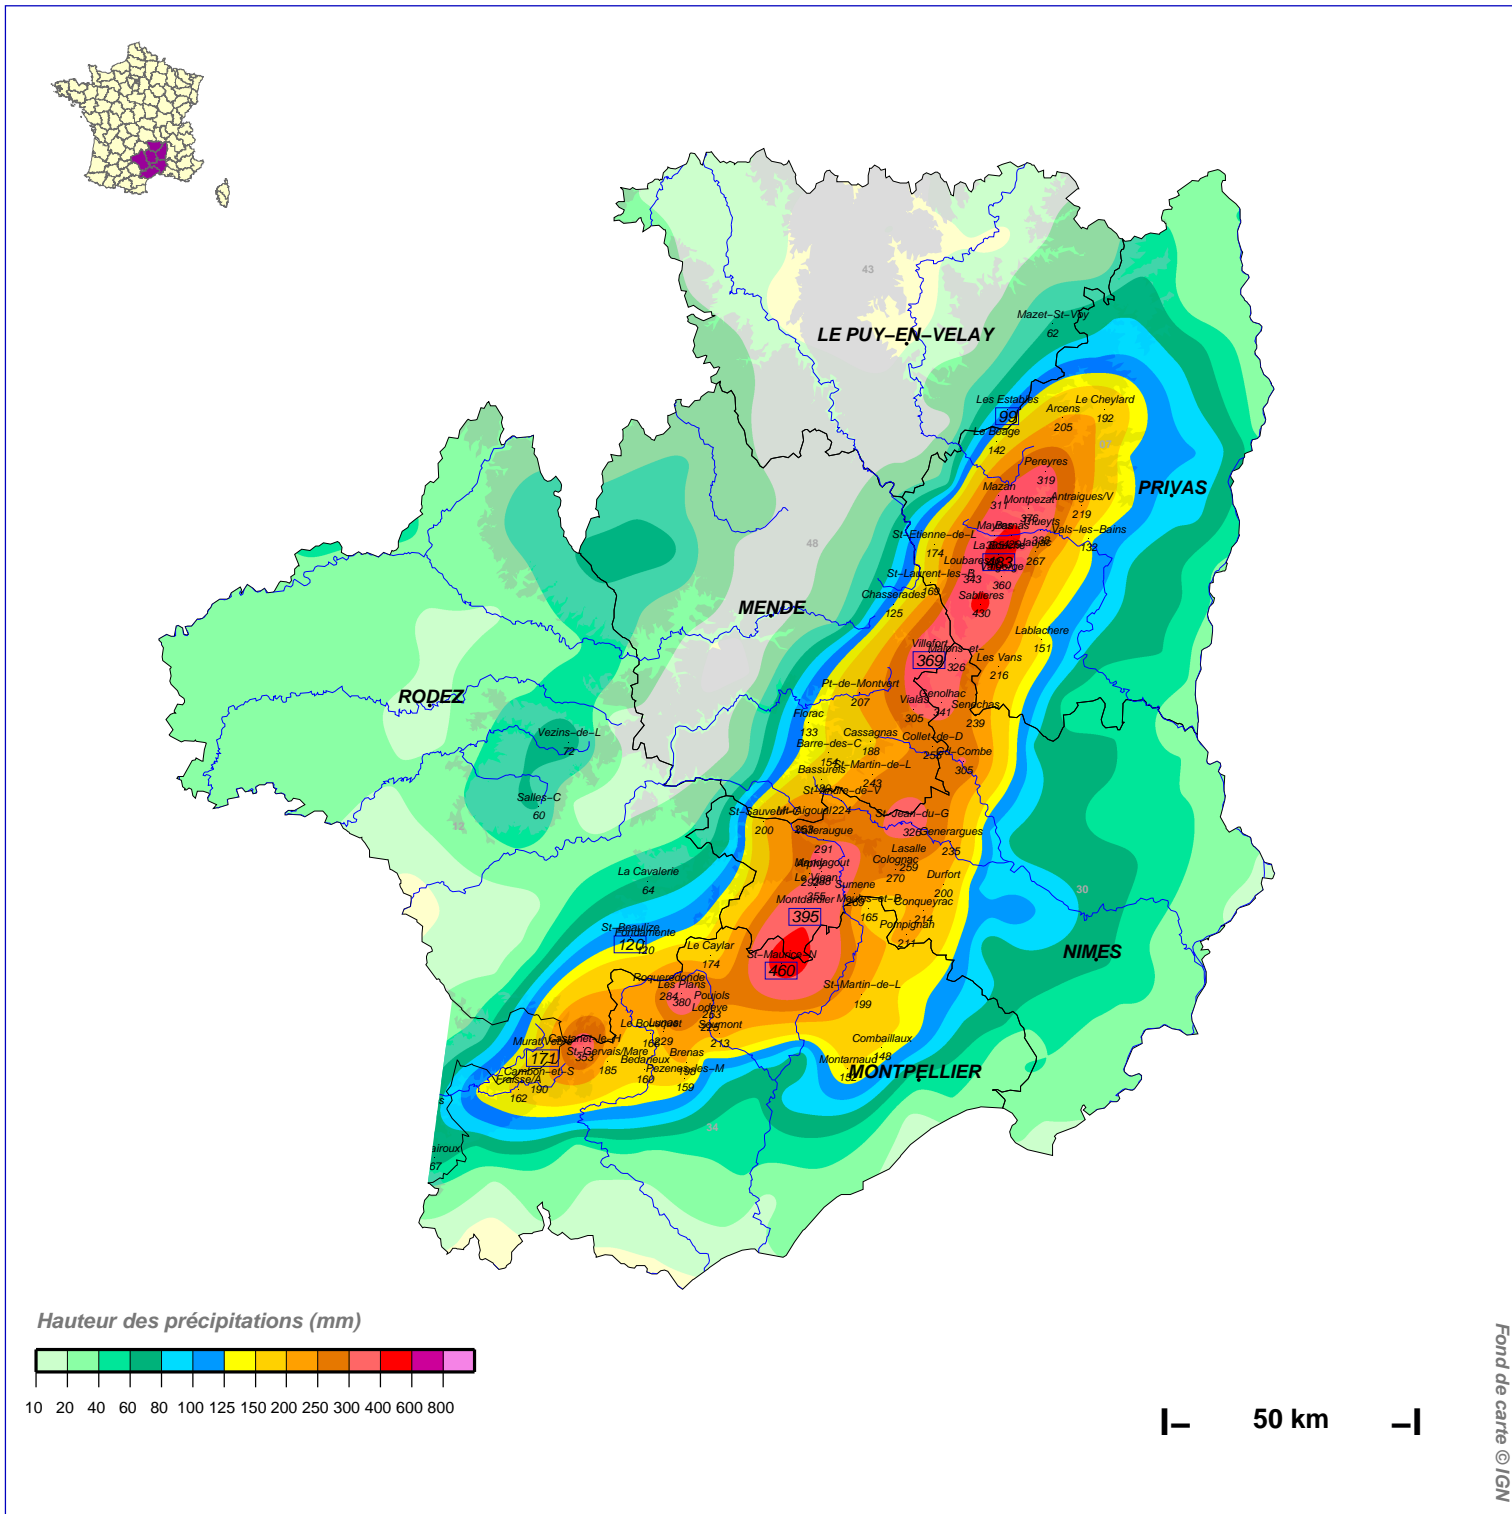

# Cumuls pluviométriques (mm) – Episode de 2 jours

du 17 DECEMBRE 1997 à 6 h UTC au 19 DECEMBRE à 6 h UTC

N.B.: La réutilisation non commerciale de ce produit est autorisée, à condition qu'il ne soit pas altéré, et que sa source: METEO-FRANCE ainsi que sa date d'édition soient mentionnées.