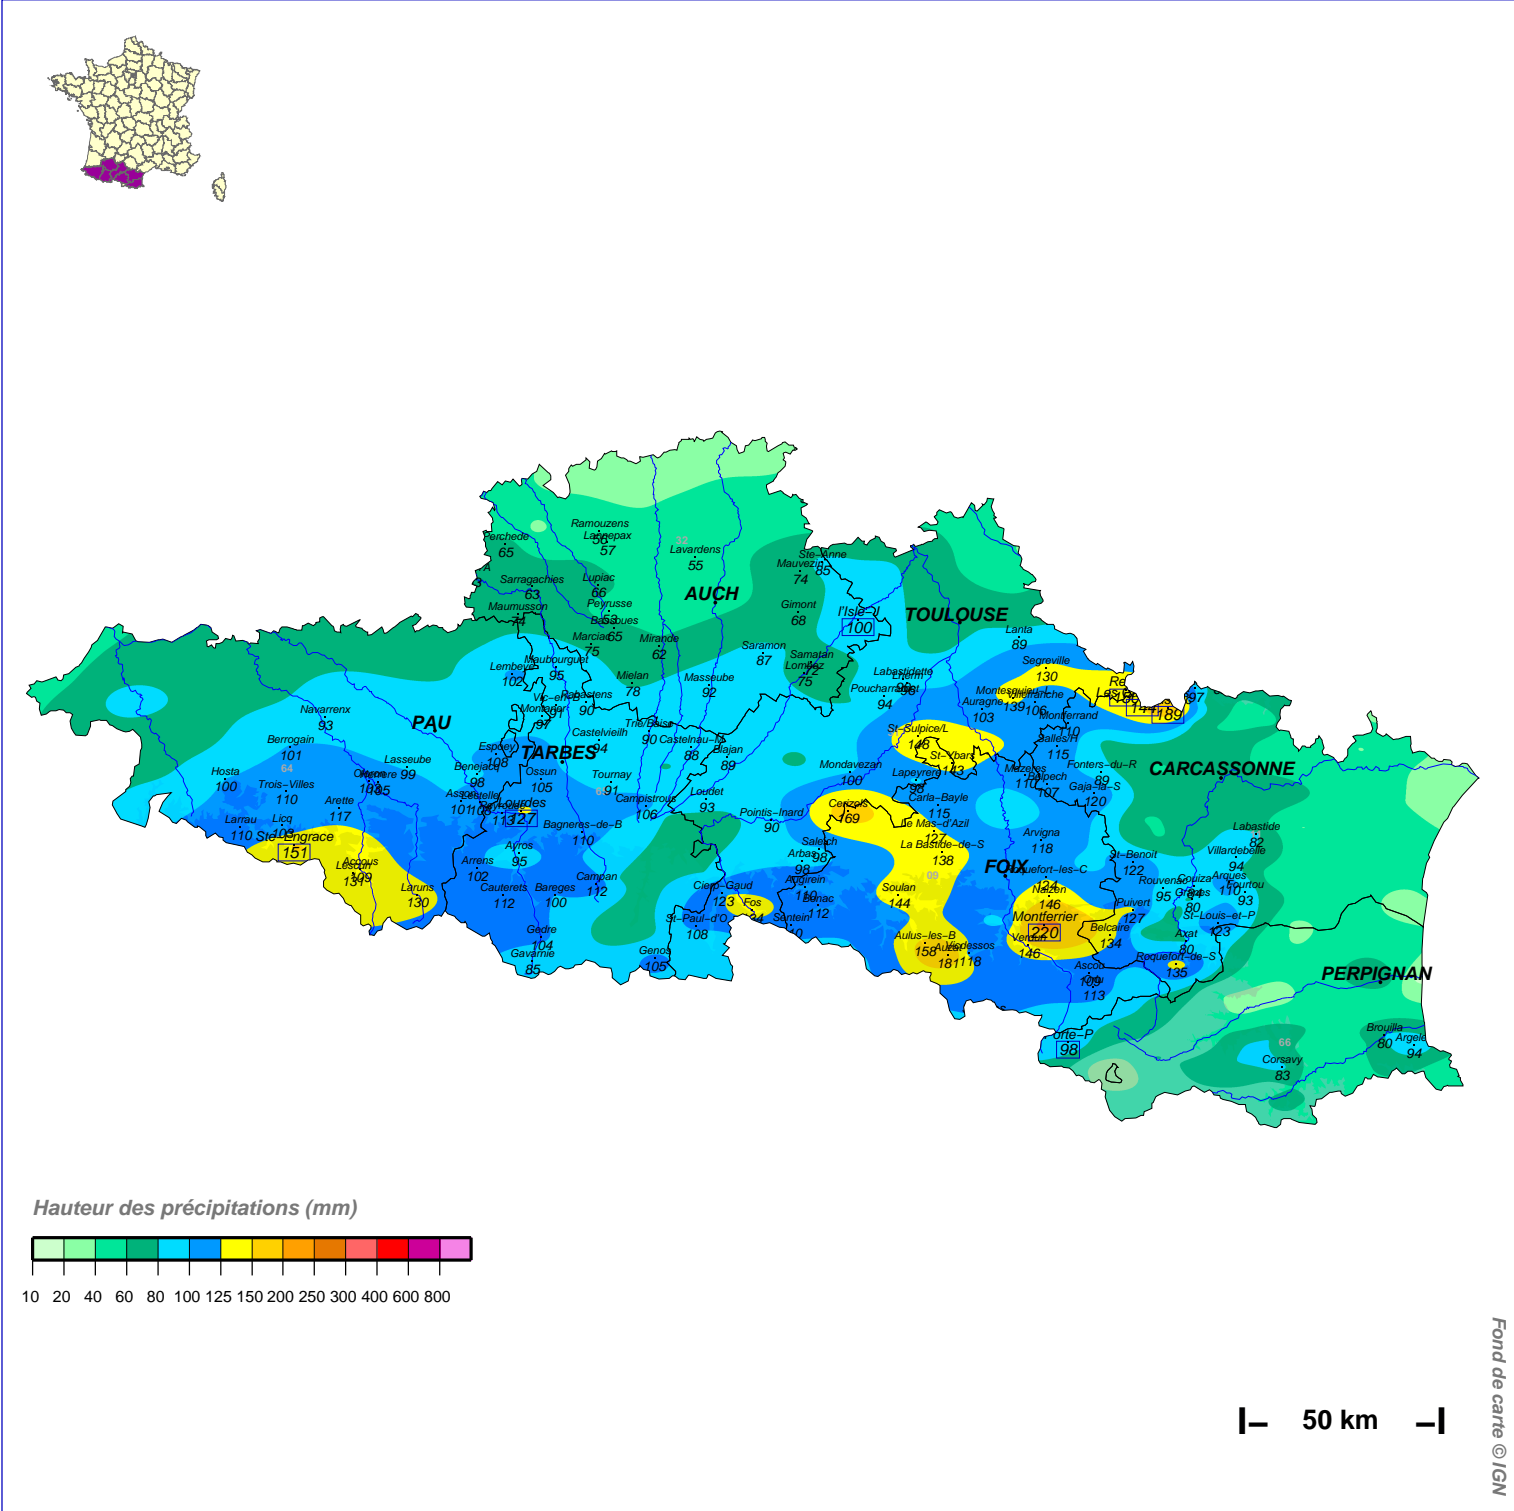

Cumuls pluviométriques (mm) – Episode de 2 jours

du 9 JUIN 2000 à 6 h UTC au 11 JUIN à 6 h UTC

N.B.: La réutilisation non commerciale de ce produit est autorisée, à condition qu'il ne soit pas altéré, et que sa source: METEO-FRANCE ainsi que sa date d'édition soient mentionnées.