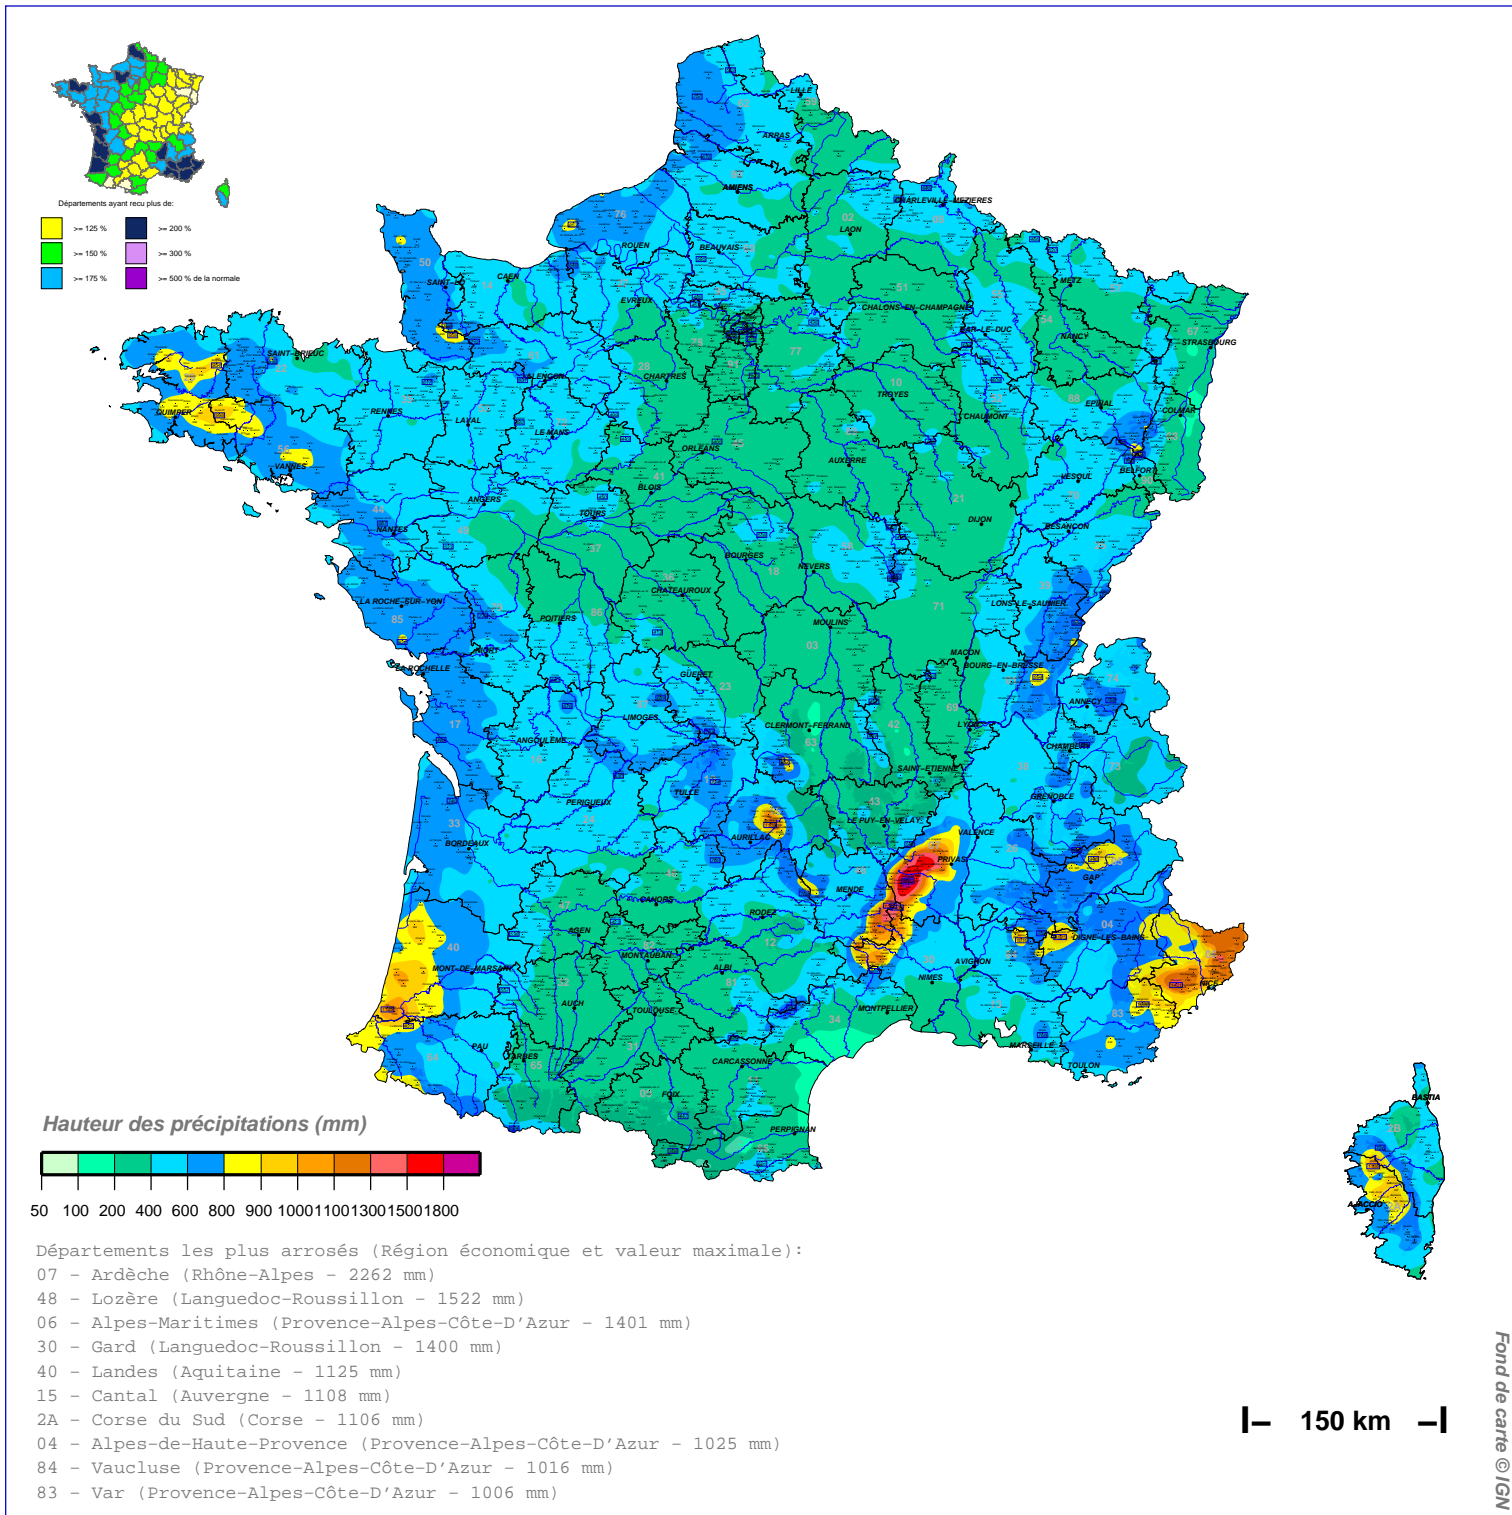

# Cumul des pluies (en mm)

**EN 4 MOIS : de SEPTEMBRE 2000 à DECEMBRE 2000**

N.B.: La réutilisation non commerciale de ce produit est autorisée, à condition qu'il ne soit pas altéré, et que sa source: MÉTÉO-FRANCE ainsi que sa date d'édition soient mentionnées.