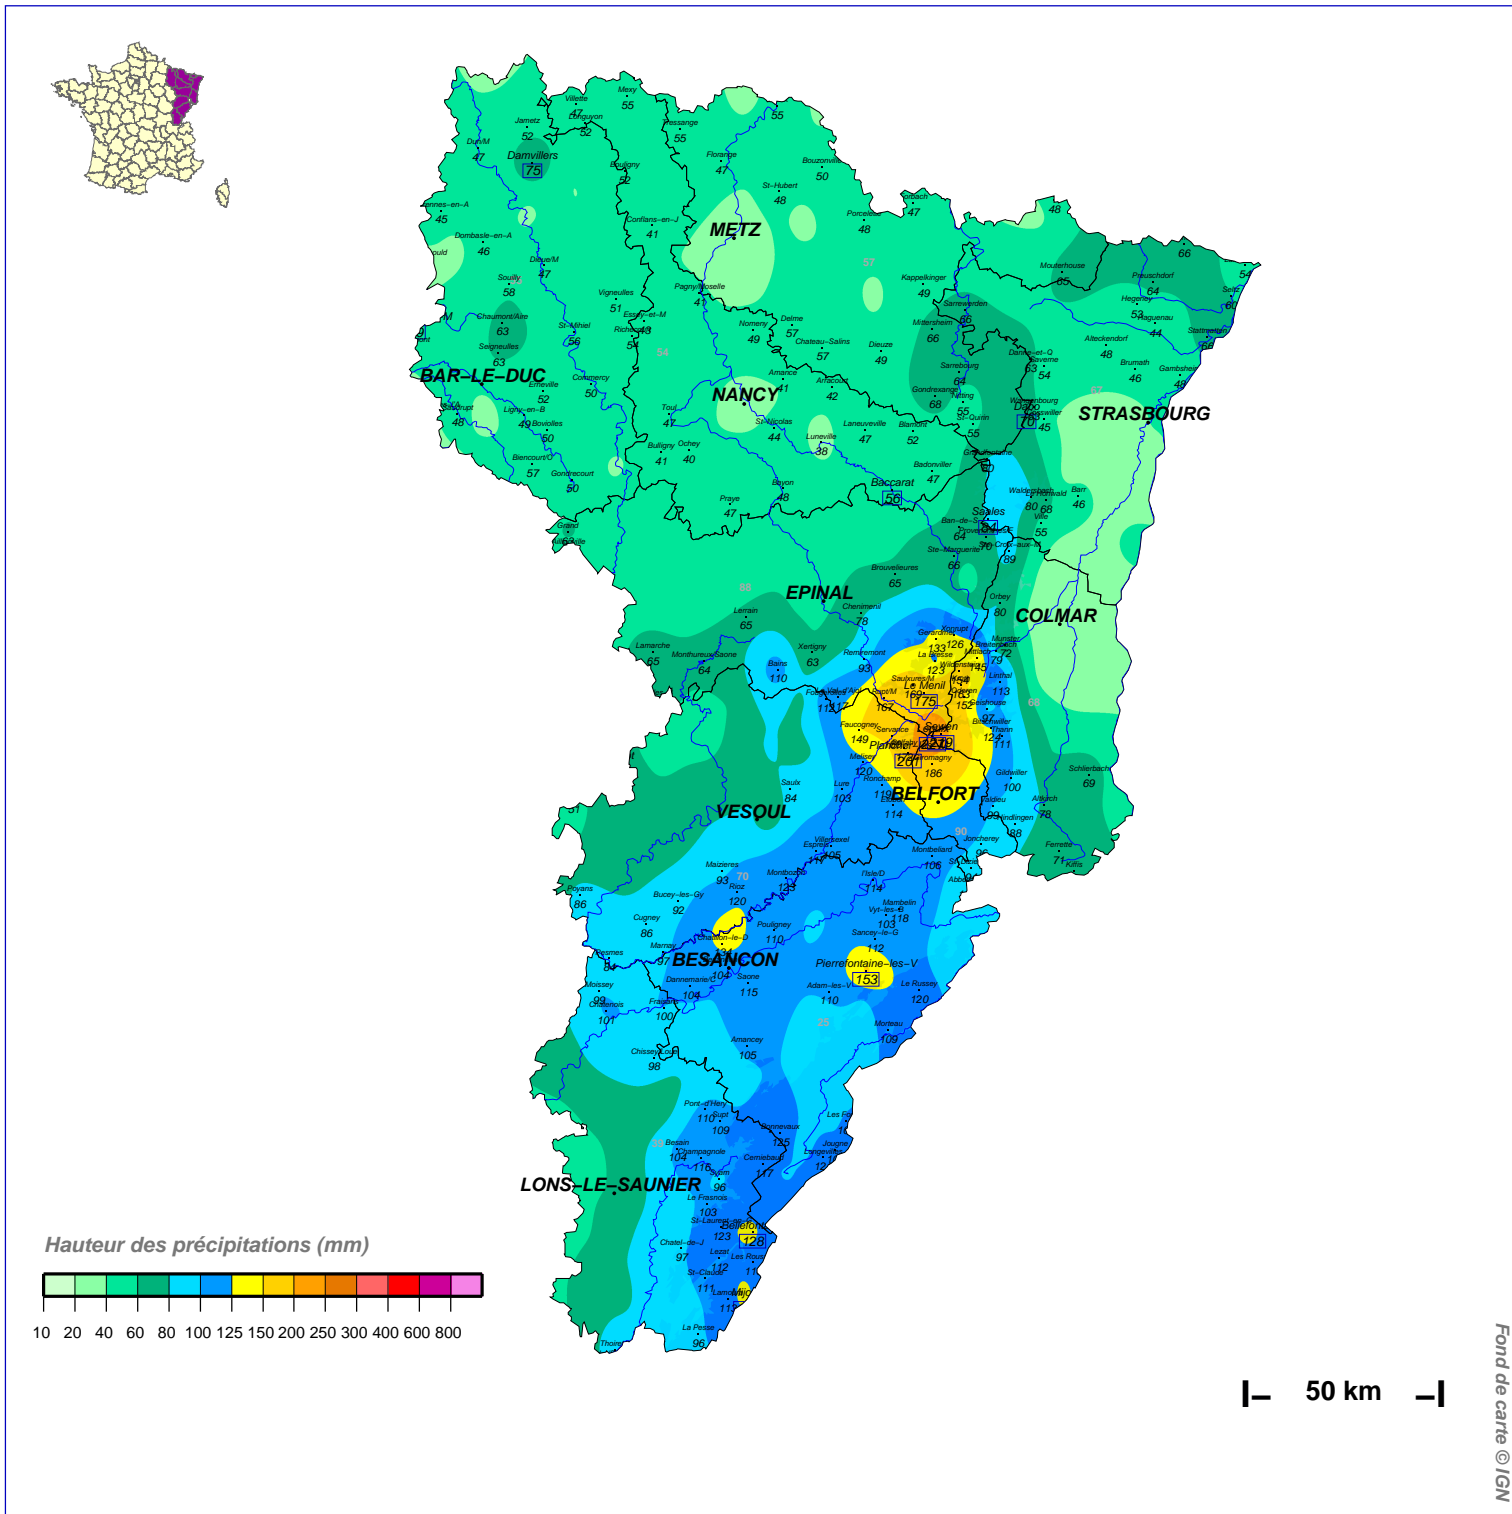

Cumuls pluviométriques (mm) – Episode de 5 jours

du 10 MARS 2001 à 6 h UTC au 15 MARS à 6 h UTC

N.B.: La réutilisation non commerciale de ce produit est autorisée, à condition qu'il ne soit pas altéré, et que sa source: METEO-FRANCE ainsi que sa date d'édition soient mentionnées.