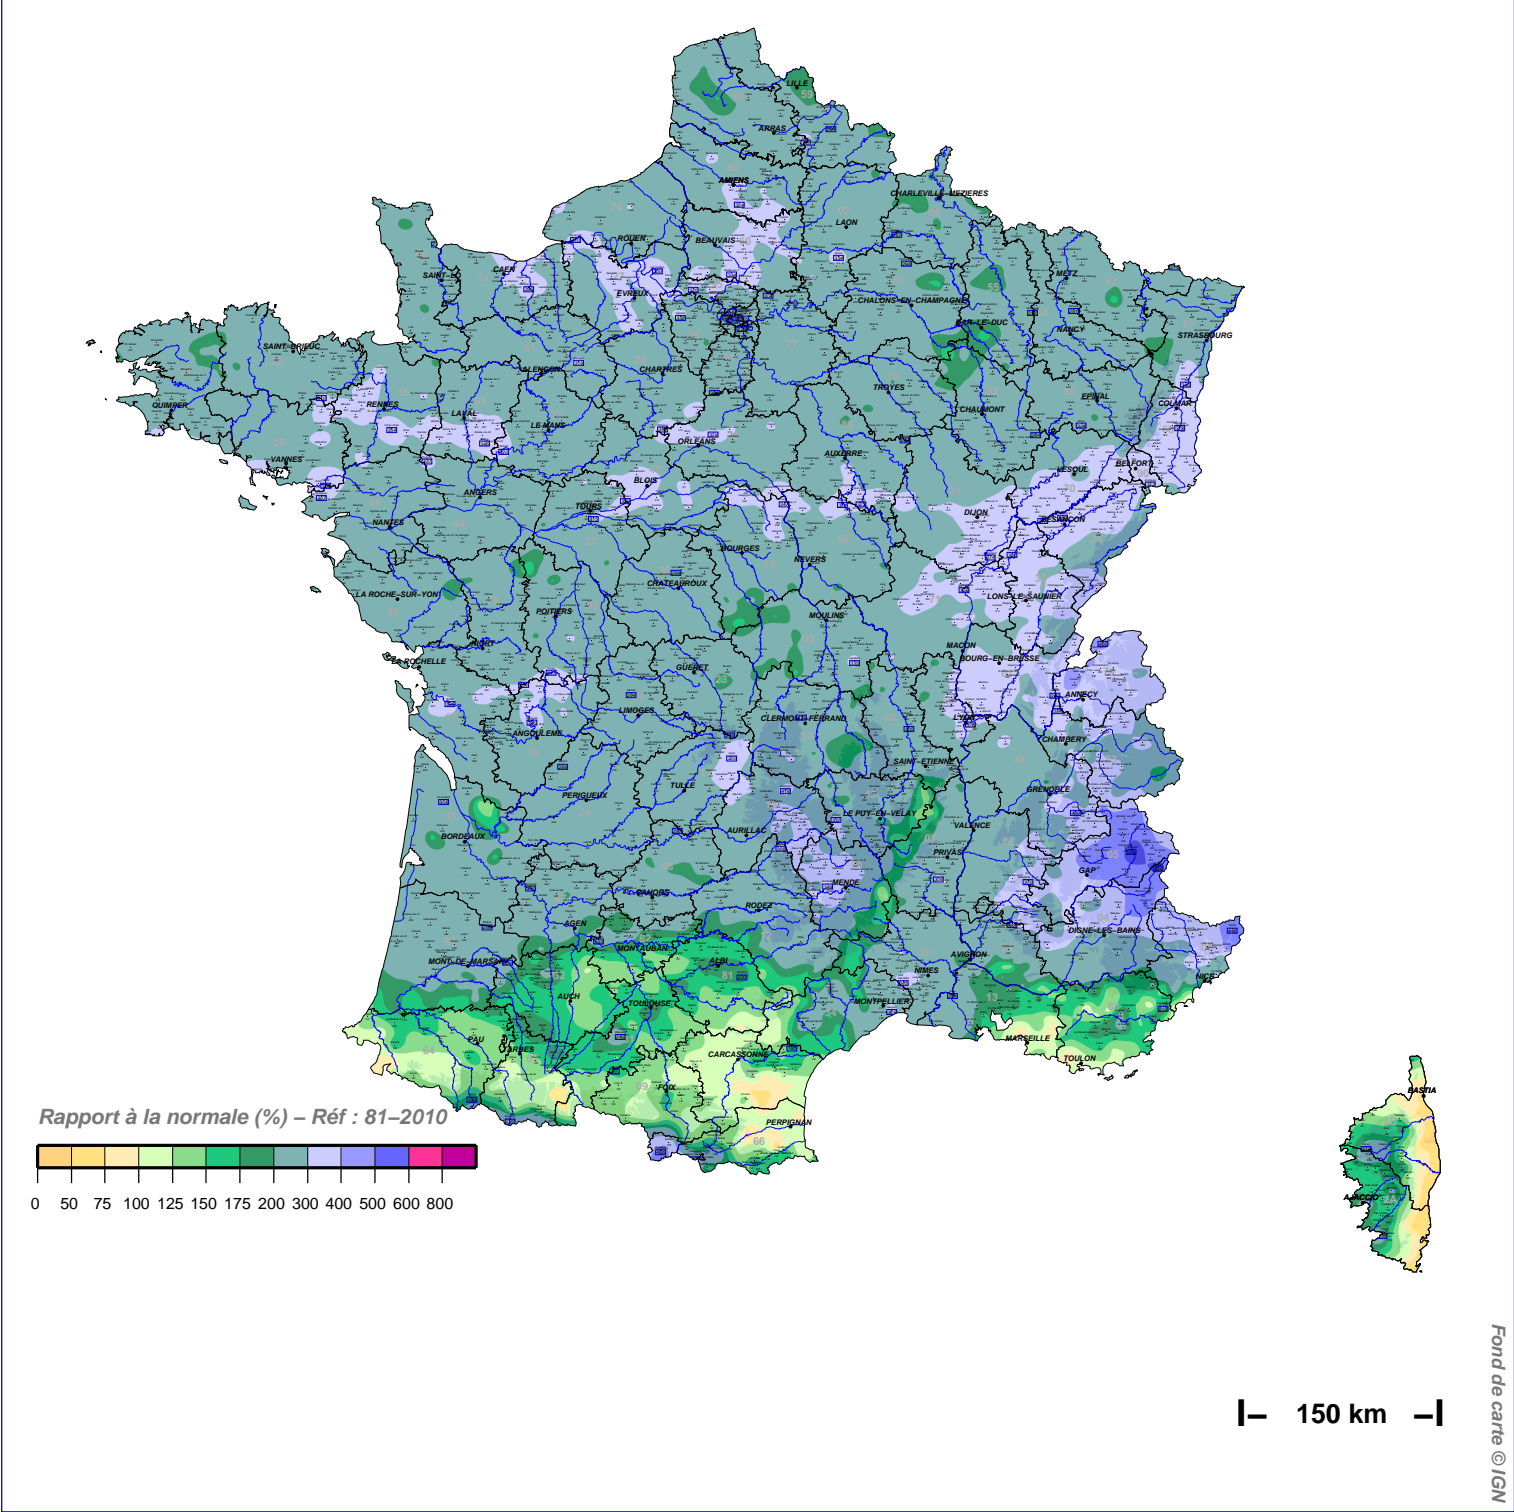

Rapport à la normale des pluies (en %)

EN 1 MOIS : MARS 2001

N.B.: La réutilisation non commerciale de ce produit est autorisée, à condition qu'il ne soit pas altéré, et que sa source: METEO-FRANCE ainsi que sa date d'édition soient mentionnées.