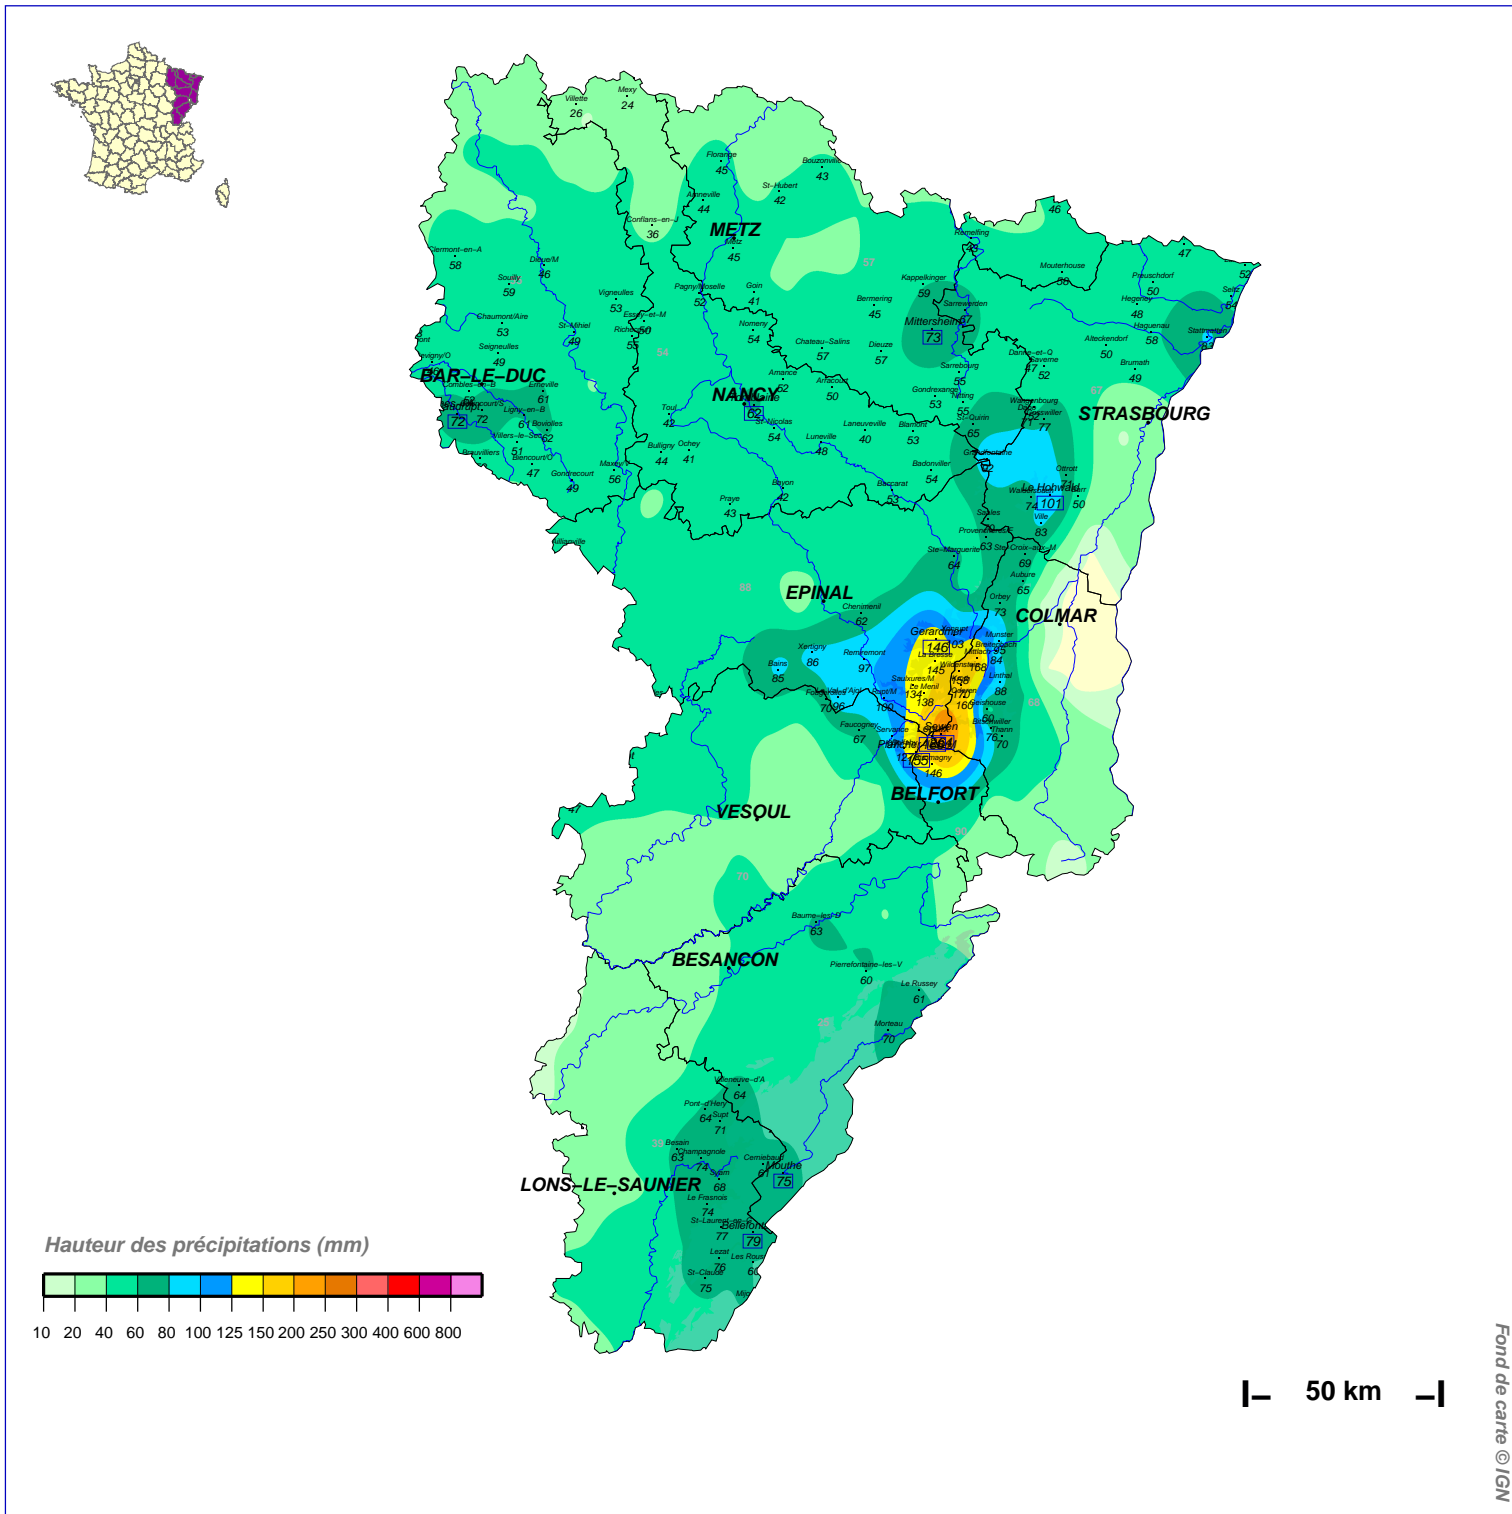

Cumuls pluviométriques (mm) – Episode de 2 jours

du 28 DECEMBRE 2001 à 6 h UTC au 30 DECEMBRE à 6 h UTC

N.B.: La réutilisation non commerciale de ce produit est autorisée, à condition qu'il ne soit pas altéré, et que sa source: METEO-FRANCE ainsi que sa date d'édition soient mentionnées.