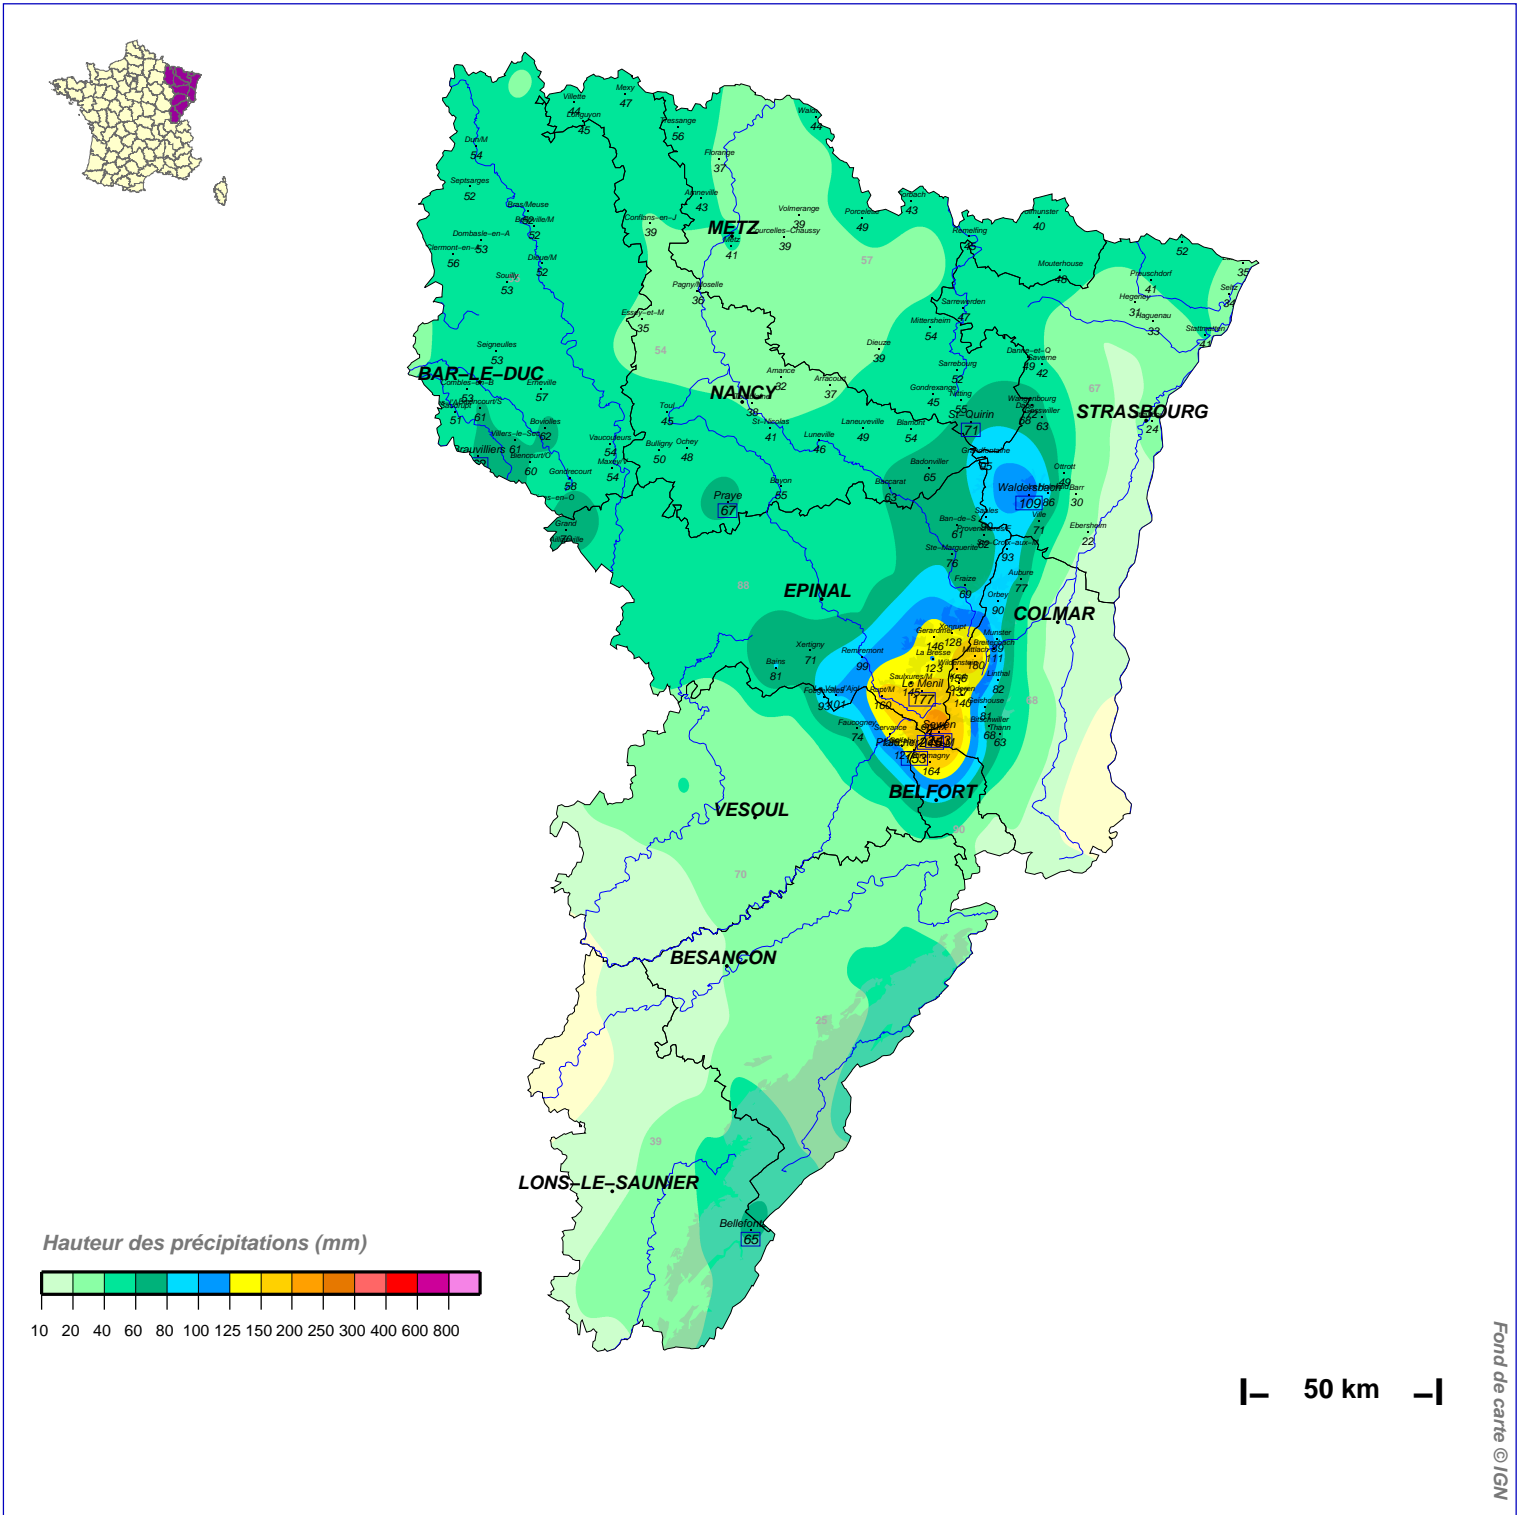

Cumuls pluviométriques (mm) – Episode de 2 jours

du 18 MARS 2002 à 6 h UTC au 20 MARS à 6 h UTC

N.B.: La réutilisation non commerciale de ce produit est autorisée, à condition qu'il ne soit pas altéré, et que sa source: METEO-FRANCE ainsi que sa date d'édition soient mentionnées.