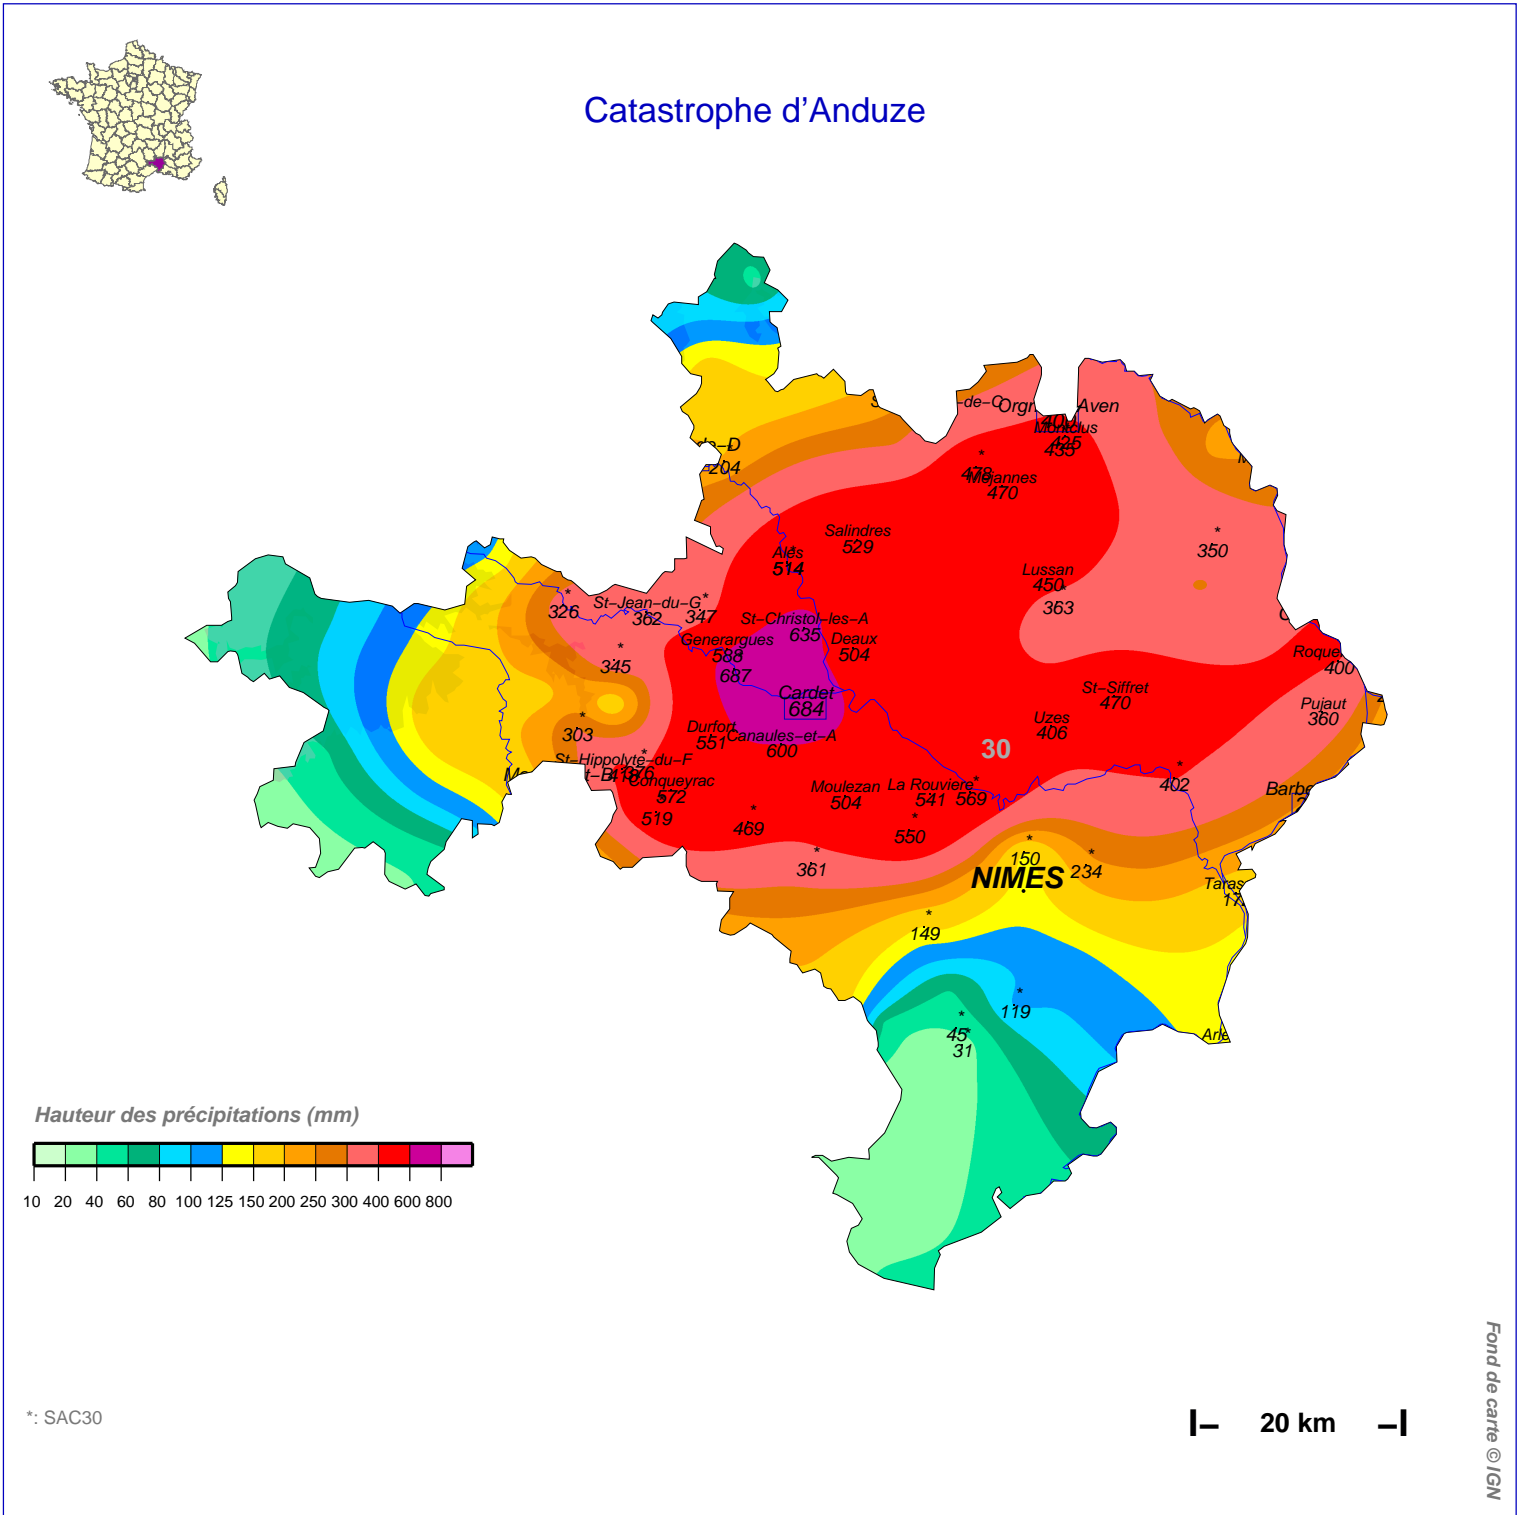

Cumuls pluviométriques (mm) – Episode de 2 jours

du 8 SEPTEMBRE 2002 à 6 h UTC au 10 SEPTEMBRE à 6 h UTC

N.B.: La réutilisation non commerciale de ce produit est autorisée, à condition qu'il ne soit pas altéré, et que sa source: METEO-FRANCE ainsi que sa date d'édition soient mentionnées.