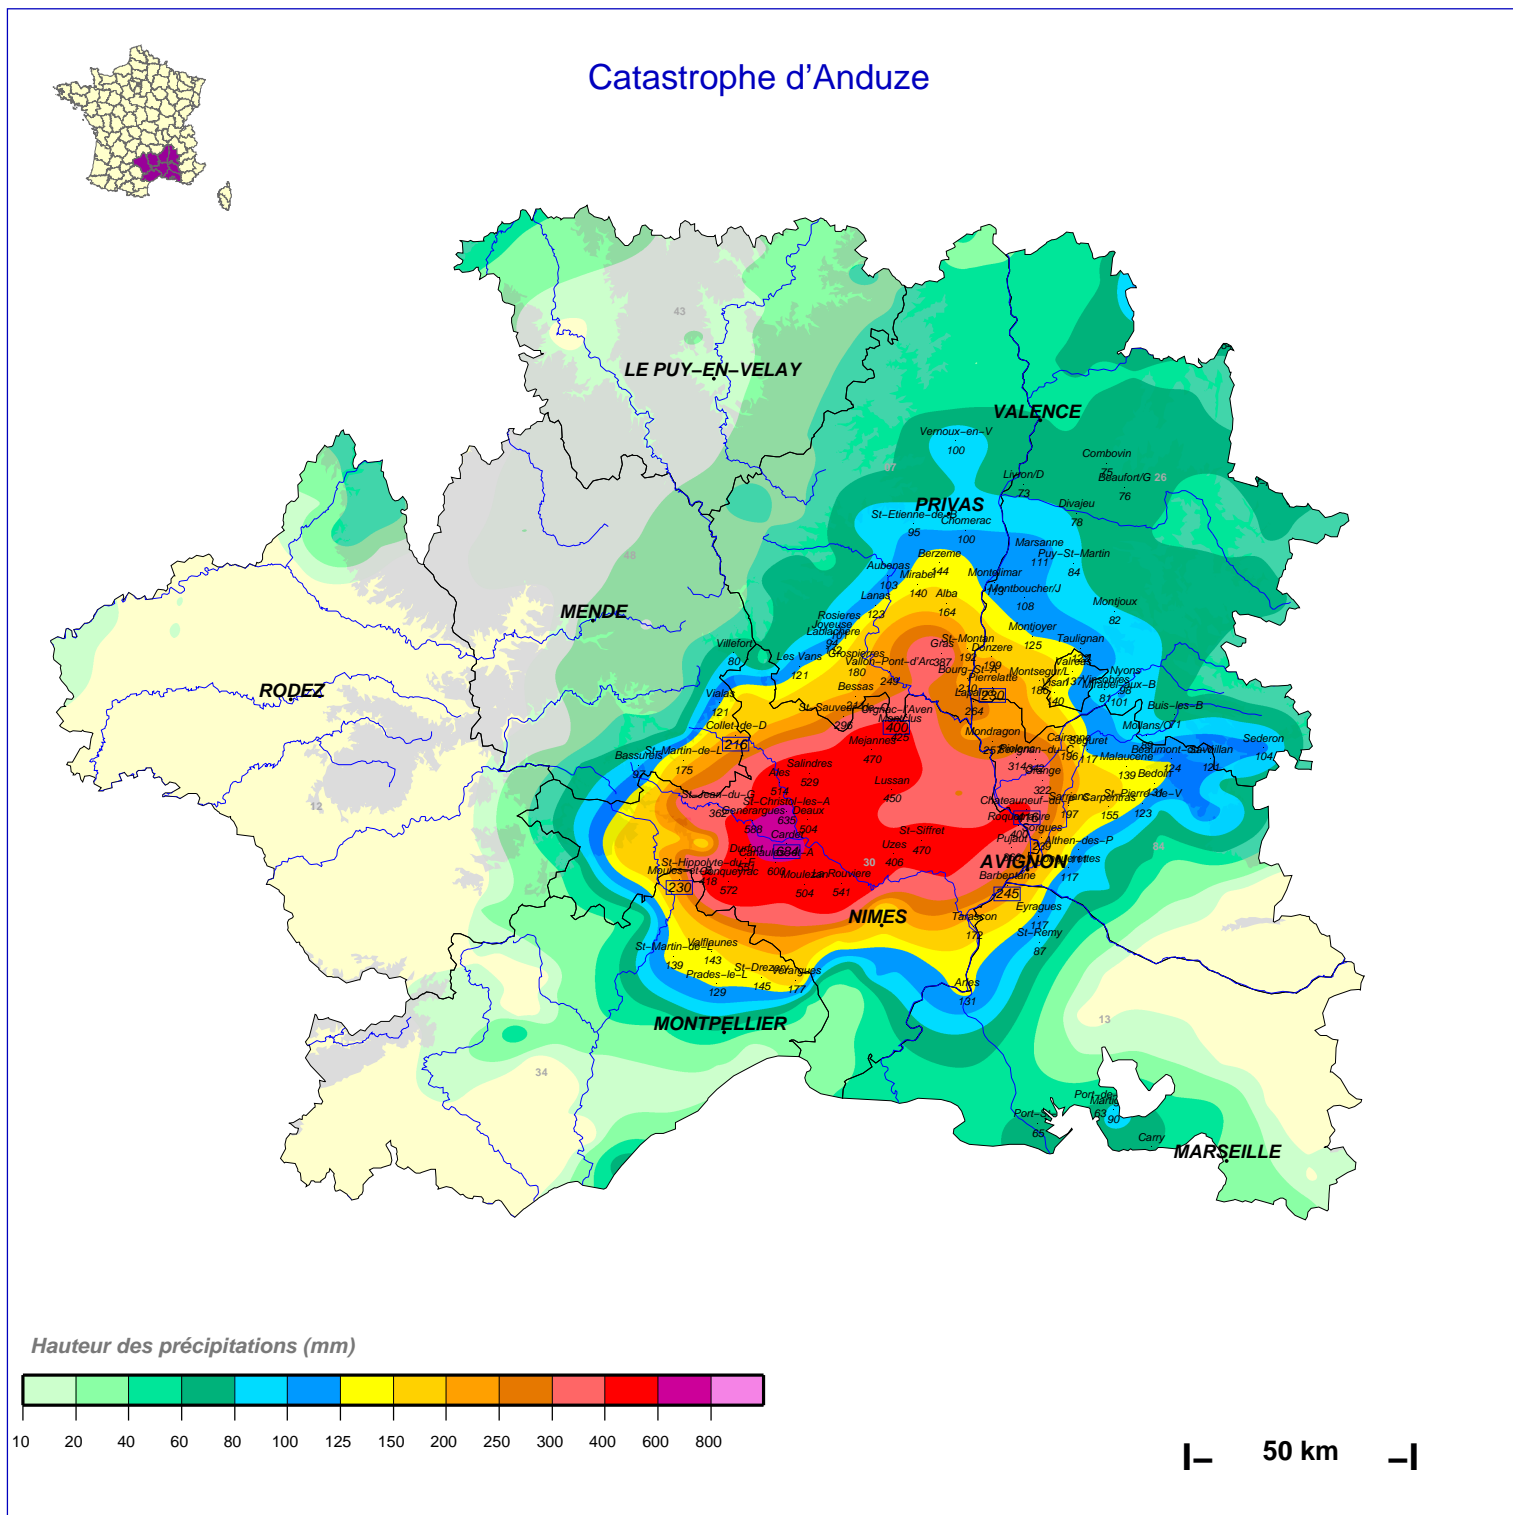

Cumuls pluviométriques (mm) – Episode de 2 jours

du 8 SEPTEMBRE 2002 à 6 h UTC au 10 SEPTEMBRE à 6 h UTC

N.B.: La réutilisation non commerciale de ce produit est autorisée, à condition qu'il ne soit pas altéré, et que sa source: METEO-FRANCE ainsi que sa date d'édition soient mentionnées.