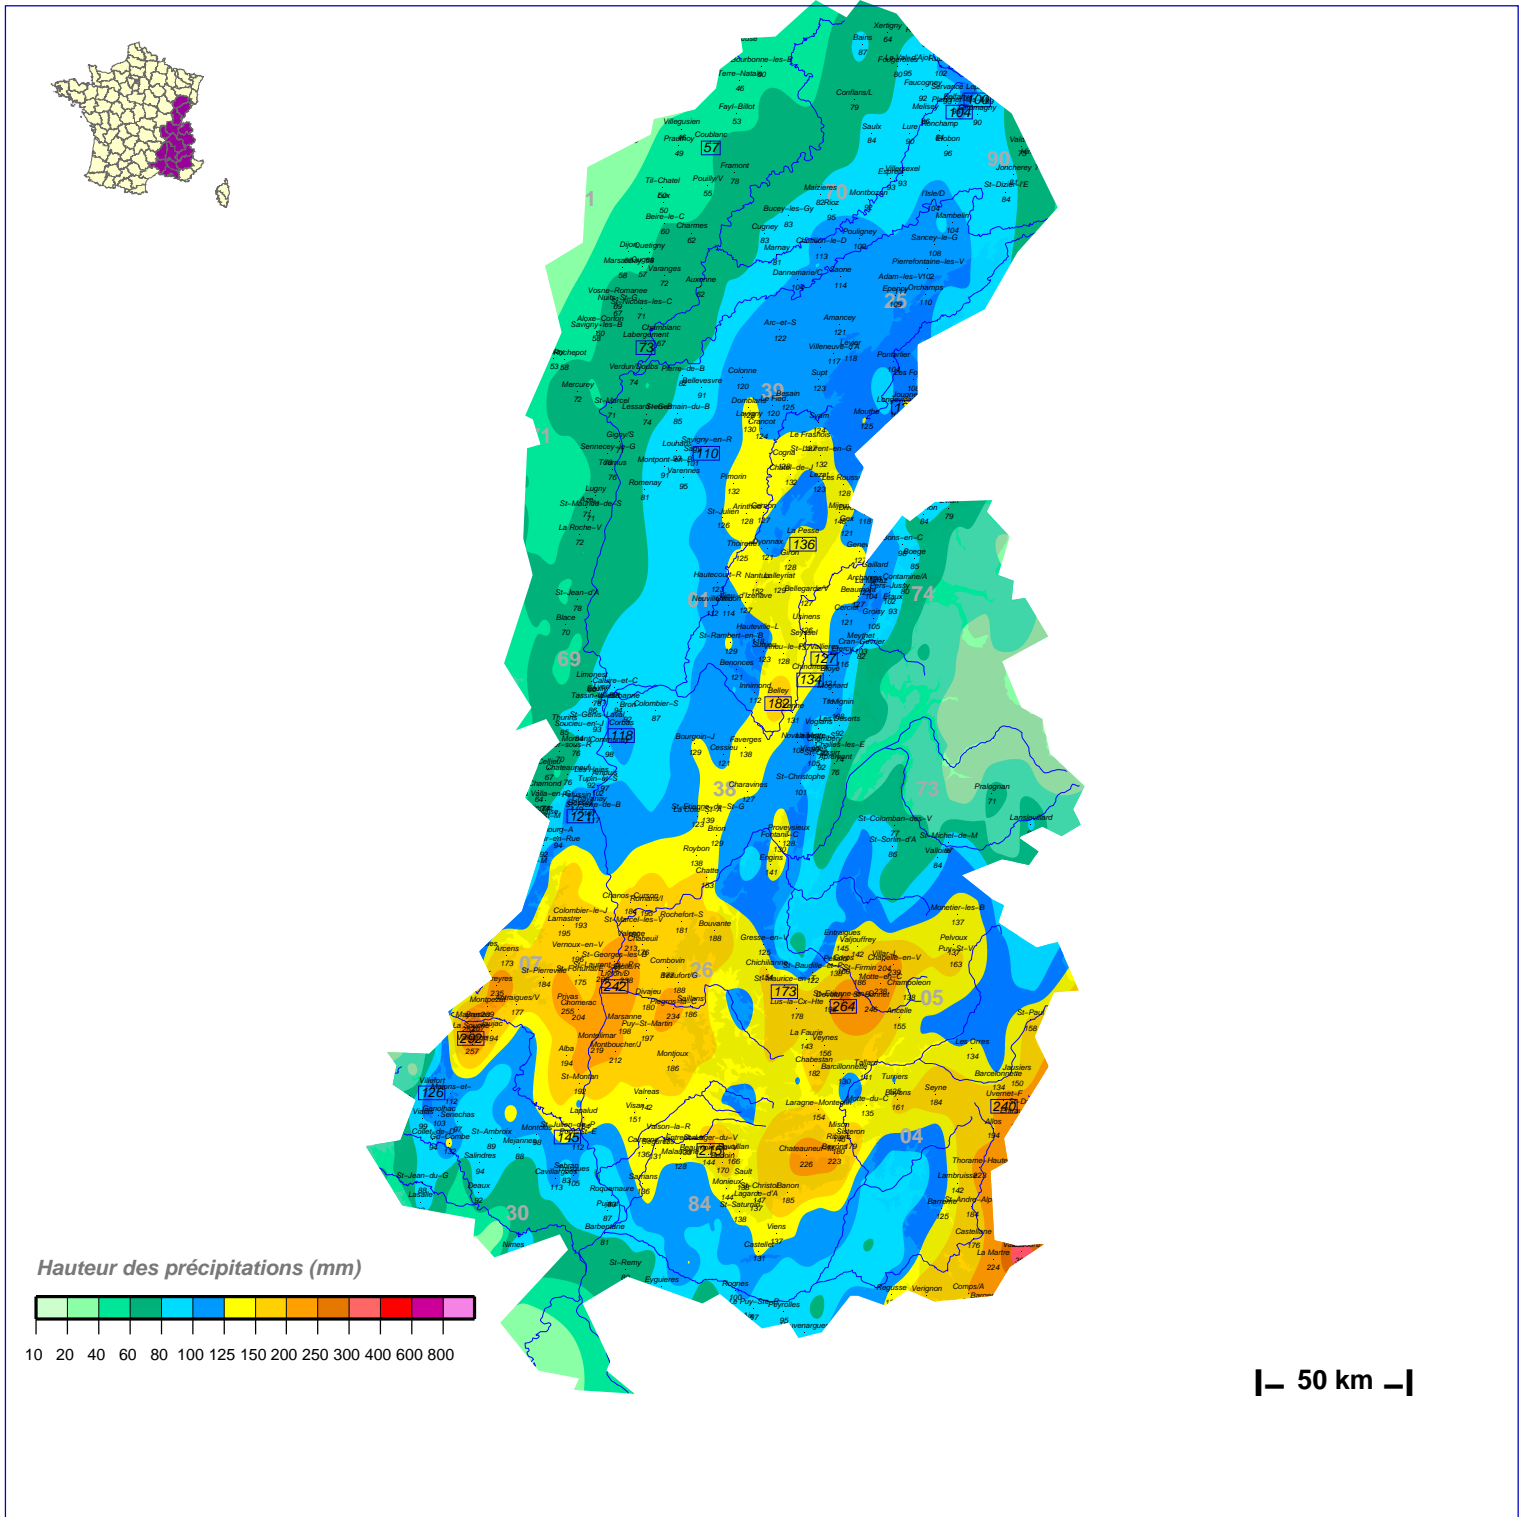

# Cumuls pluviométriques (mm) – Episode de 5 jours

**du 13 NOVEMBRE 2002 à 6 h UTC au 18 NOVEMBRE à 6 h UTC**

N.B.: La réutilisation non commerciale de ce produit est autorisée, à condition qu'il ne soit pas altéré, et que sa source: METEO-FRANCE ainsi que sa date d'édition soient mentionnées.