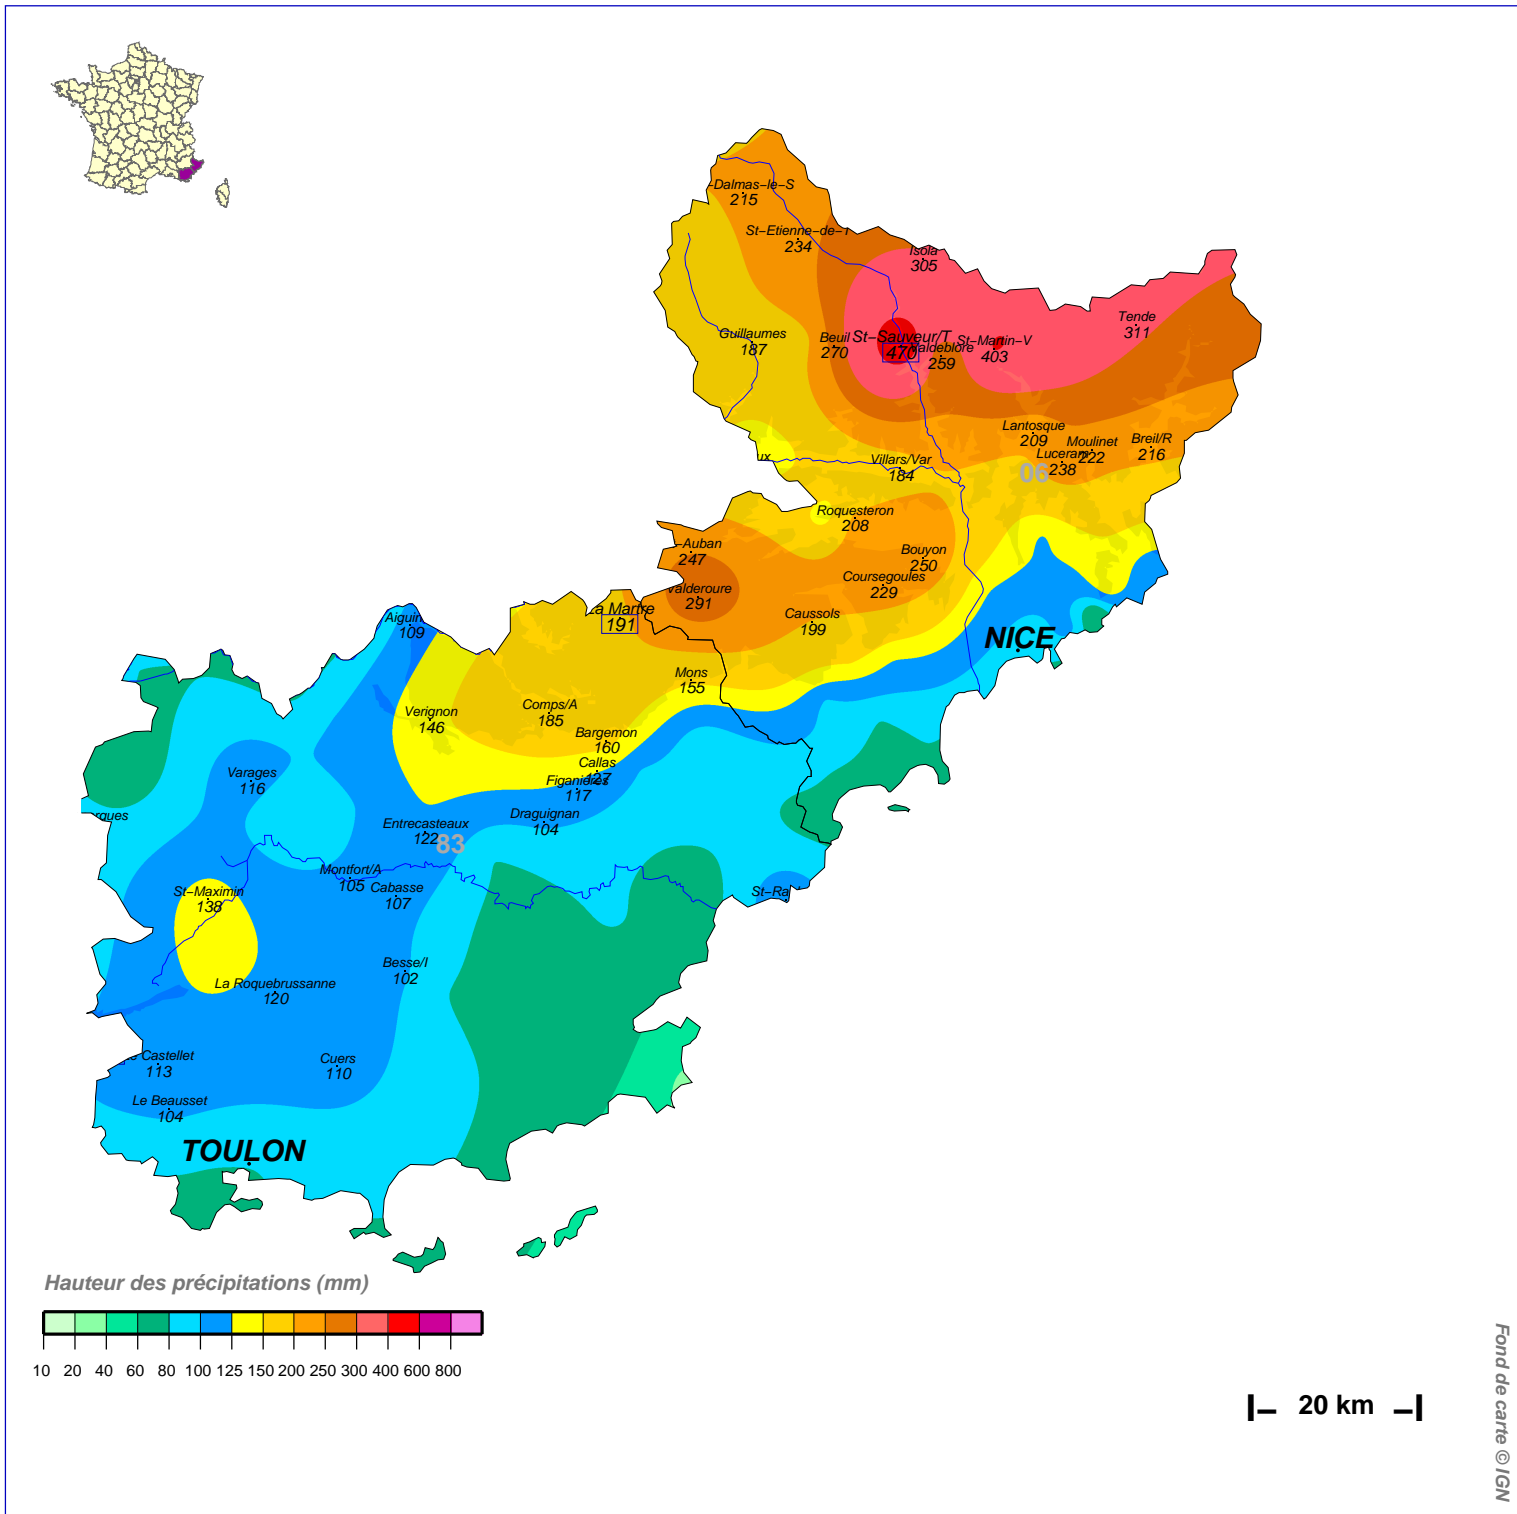

# Cumuls pluviométriques (mm) – Episode de 3 jours

du 14 NOVEMBRE 2002 à 6 h UTC au 17 NOVEMBRE à 6 h UTC

N.B.: La réutilisation non commerciale de ce produit est autorisée, à condition qu'il ne soit pas altéré, et que sa source: METEO-FRANCE ainsi que sa date d'édition soient mentionnées.