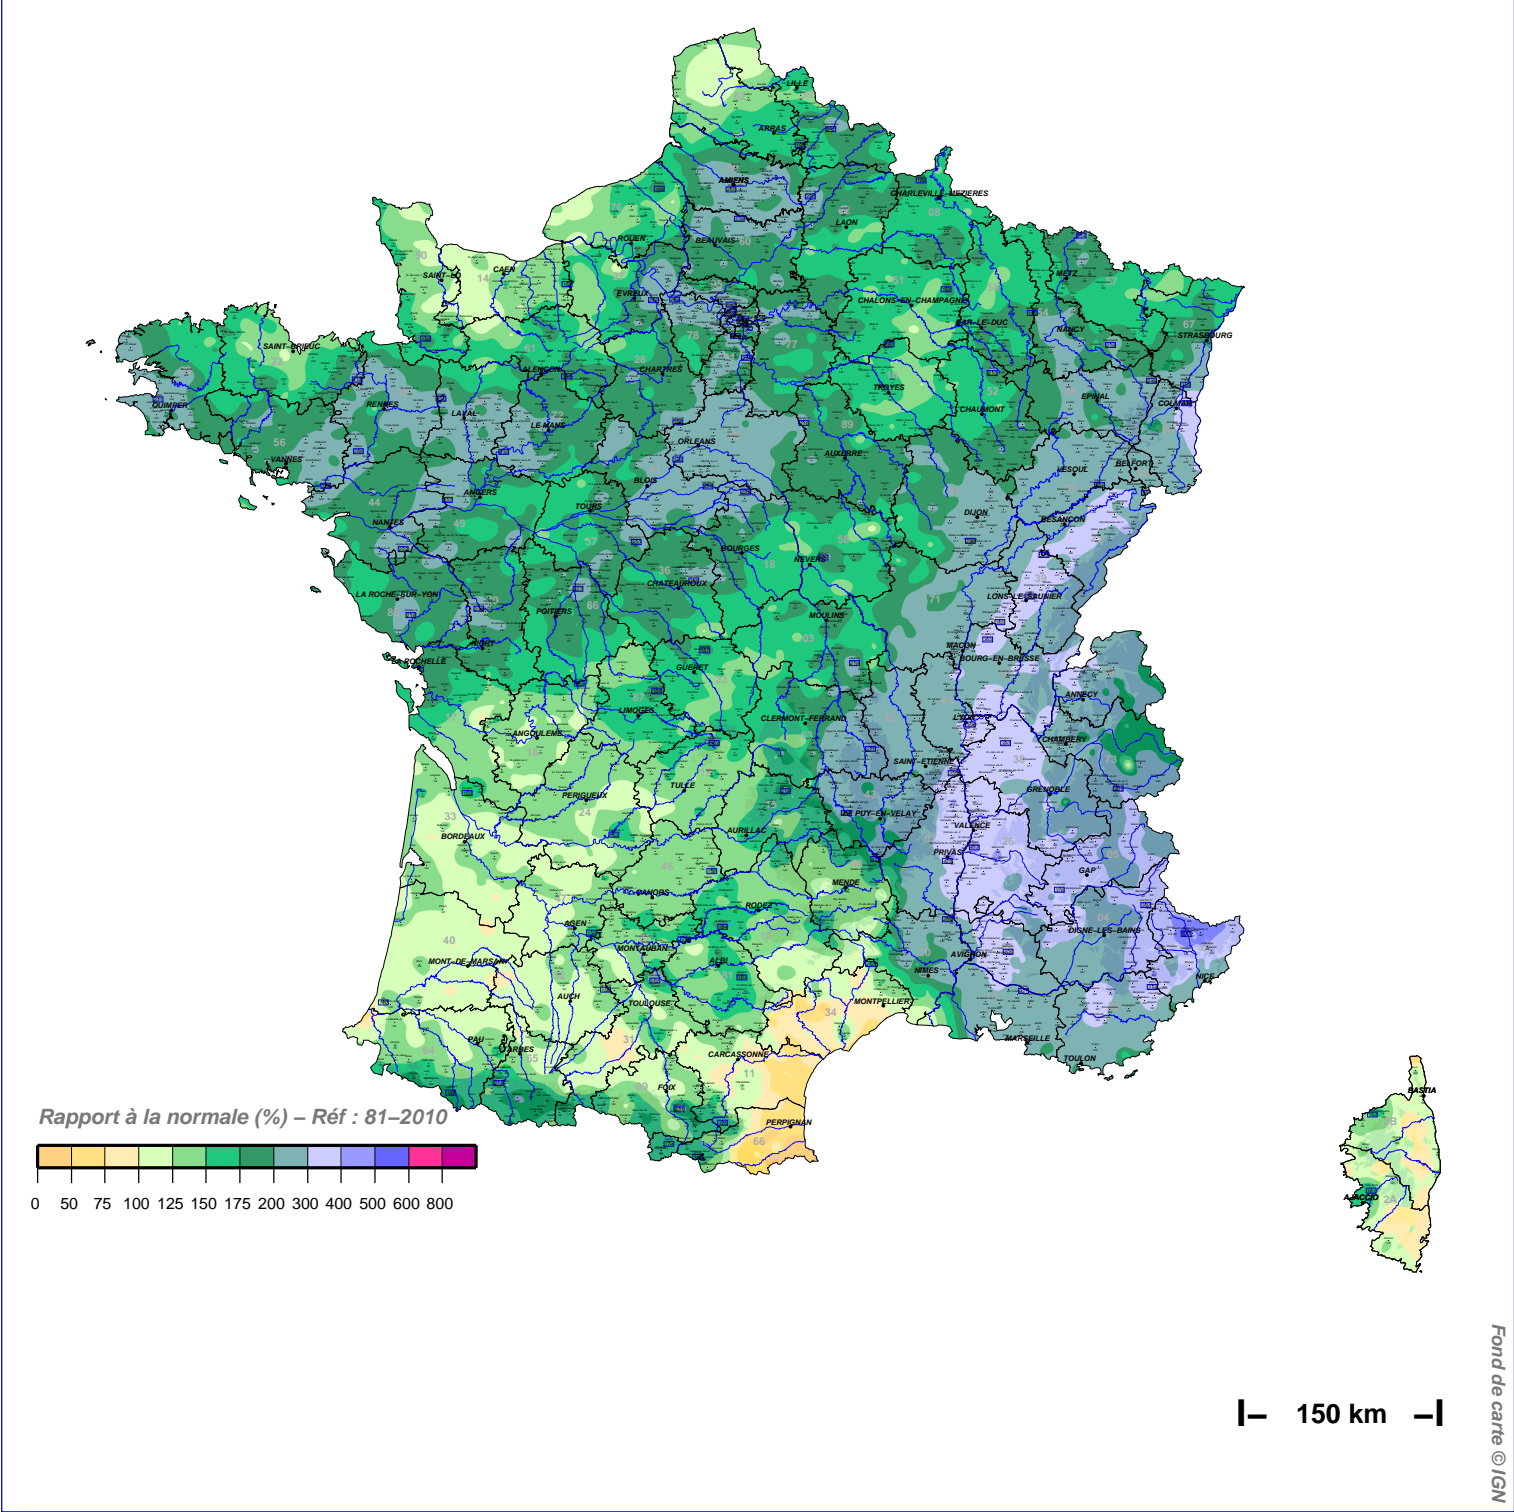

# Rapport à la normale des pluies (en %)

**EN 1 MOIS : NOVEMBRE 2002**

N.B.: La réutilisation non commerciale de ce produit est autorisée, à condition qu'il ne soit pas altéré, et que sa source: METEO-FRANCE ainsi que sa date d'édition soient mentionnées.