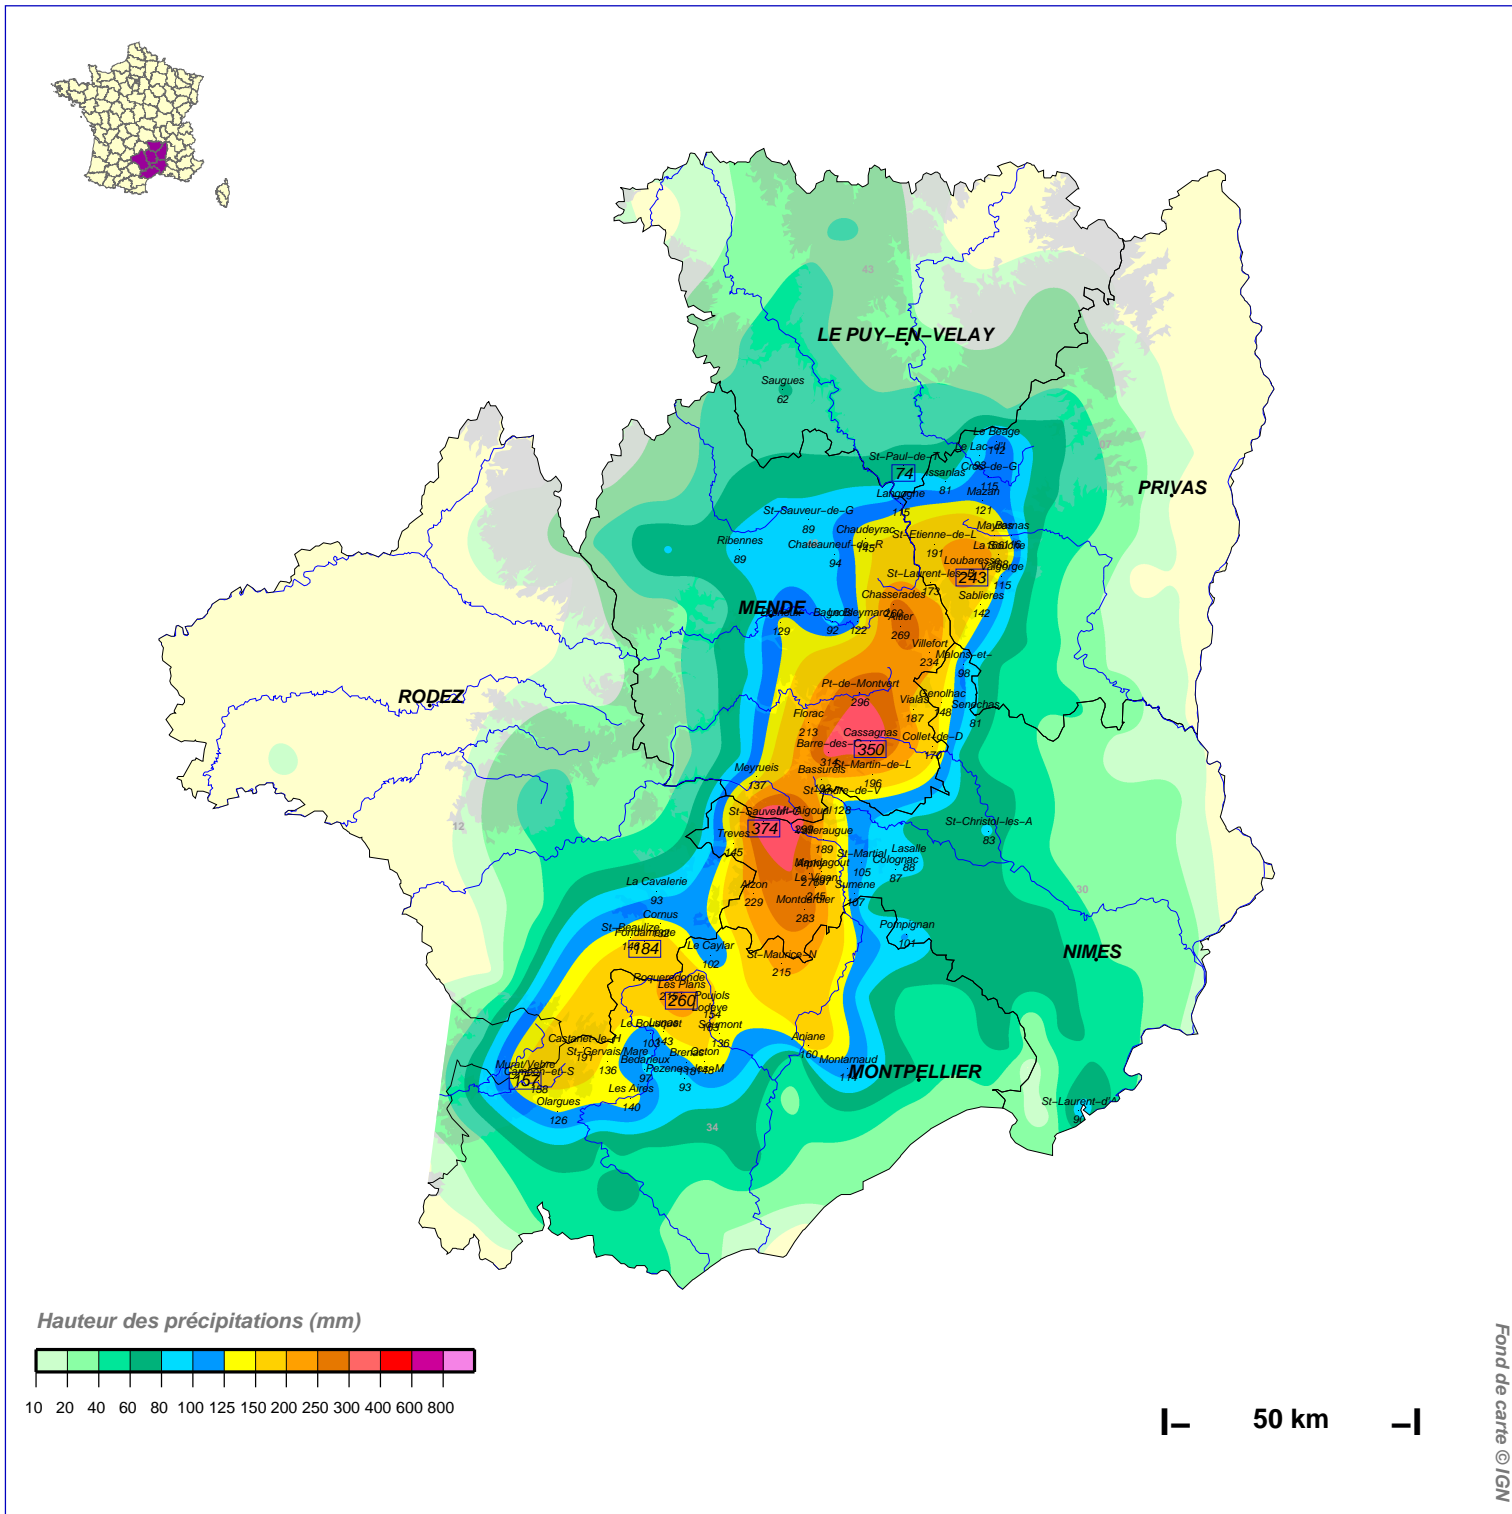

Cumuls pluviométriques (mm) – Episode de 2 jours

du 22 NOVEMBRE 2003 à 6 h UTC au 24 NOVEMBRE à 6 h UTC

N.B.: La réutilisation non commerciale de ce produit est autorisée, à condition qu'il ne soit pas altéré, et que sa source: METEO-FRANCE ainsi que sa date d'édition soient mentionnées.