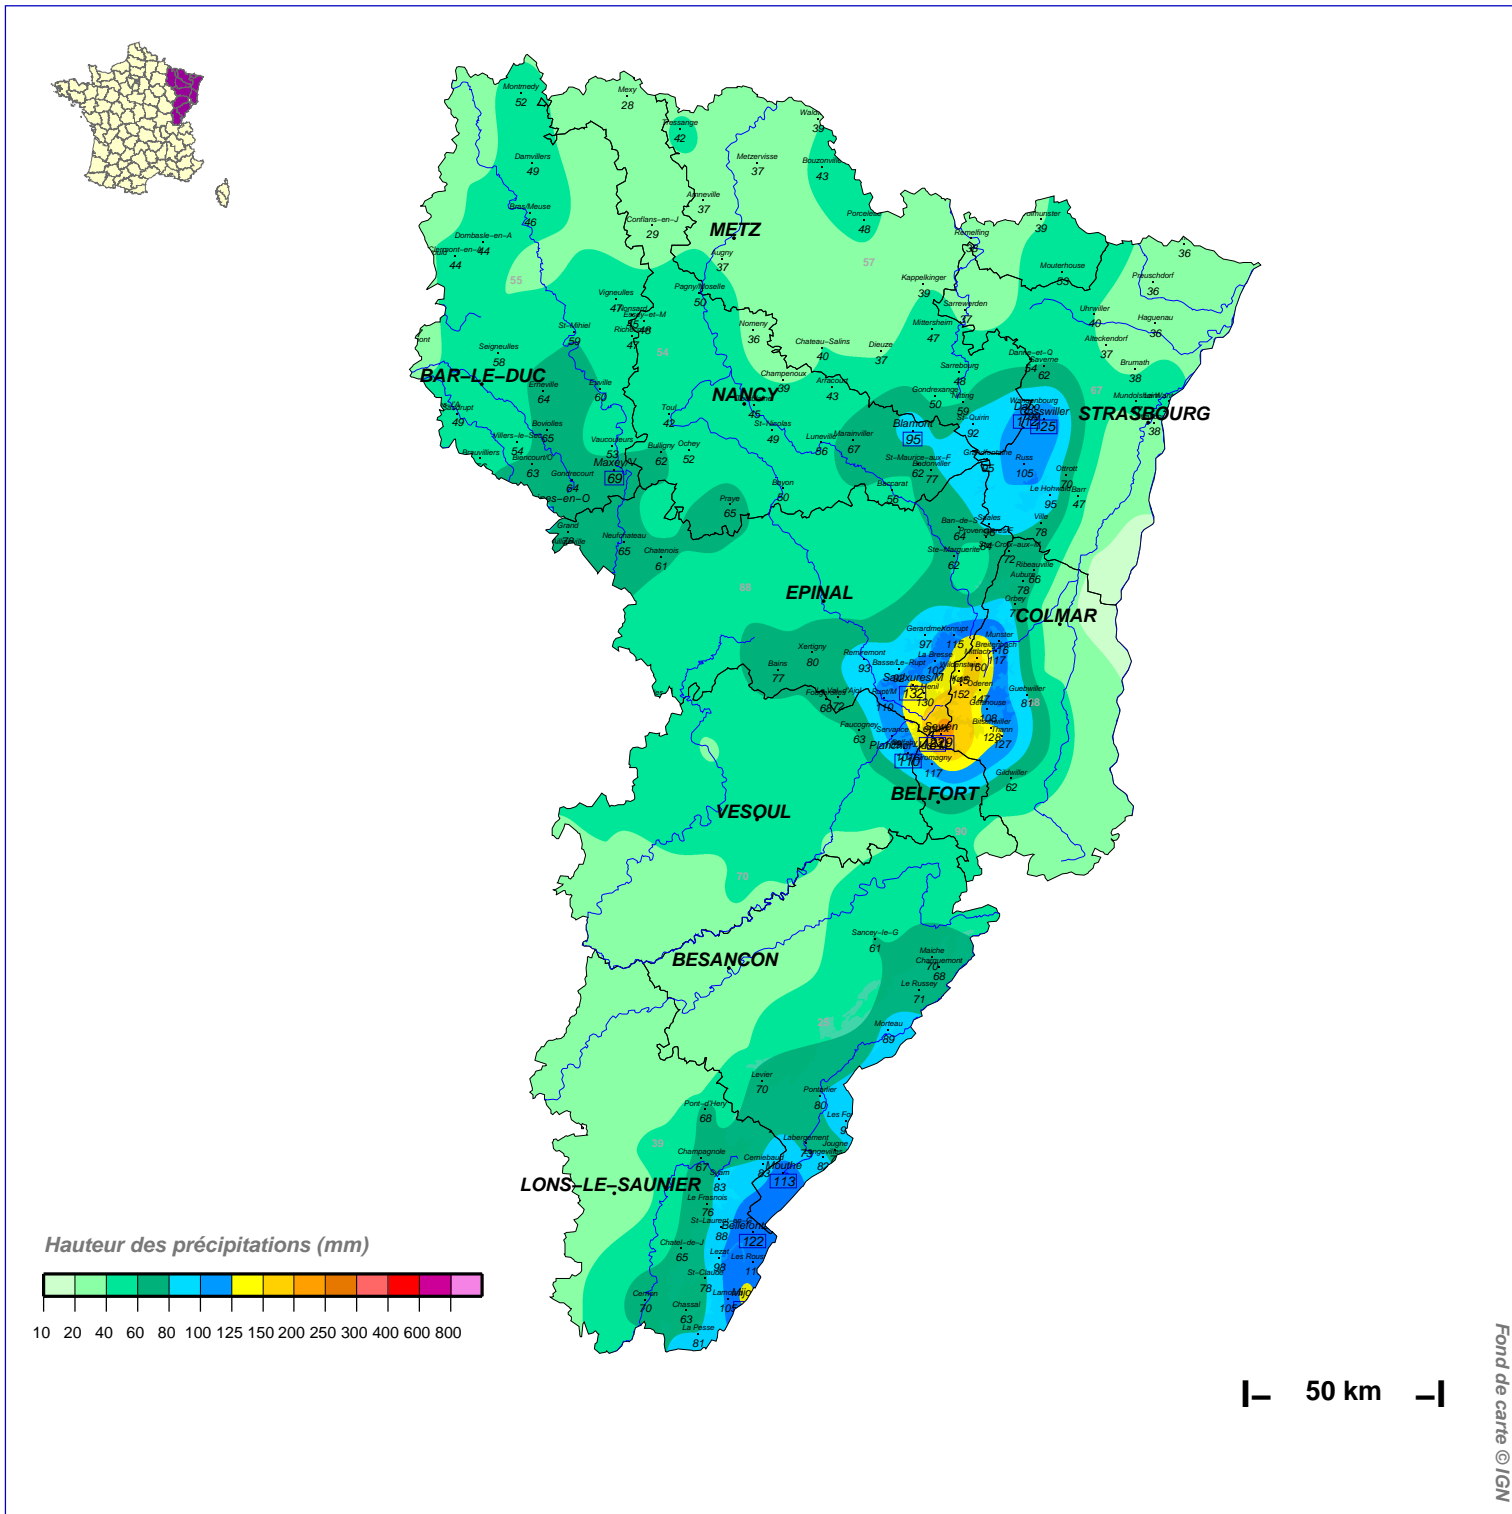

Cumuls pluviométriques (mm) – Episode de 2 jours

du 12 JANVIER 2004 à 6 h UTC au 14 JANVIER à 6 h UTC

N.B.: La réutilisation non commerciale de ce produit est autorisée, à condition qu'il ne soit pas altéré, et que sa source: METEO-FRANCE ainsi que sa date d'édition soient mentionnées.