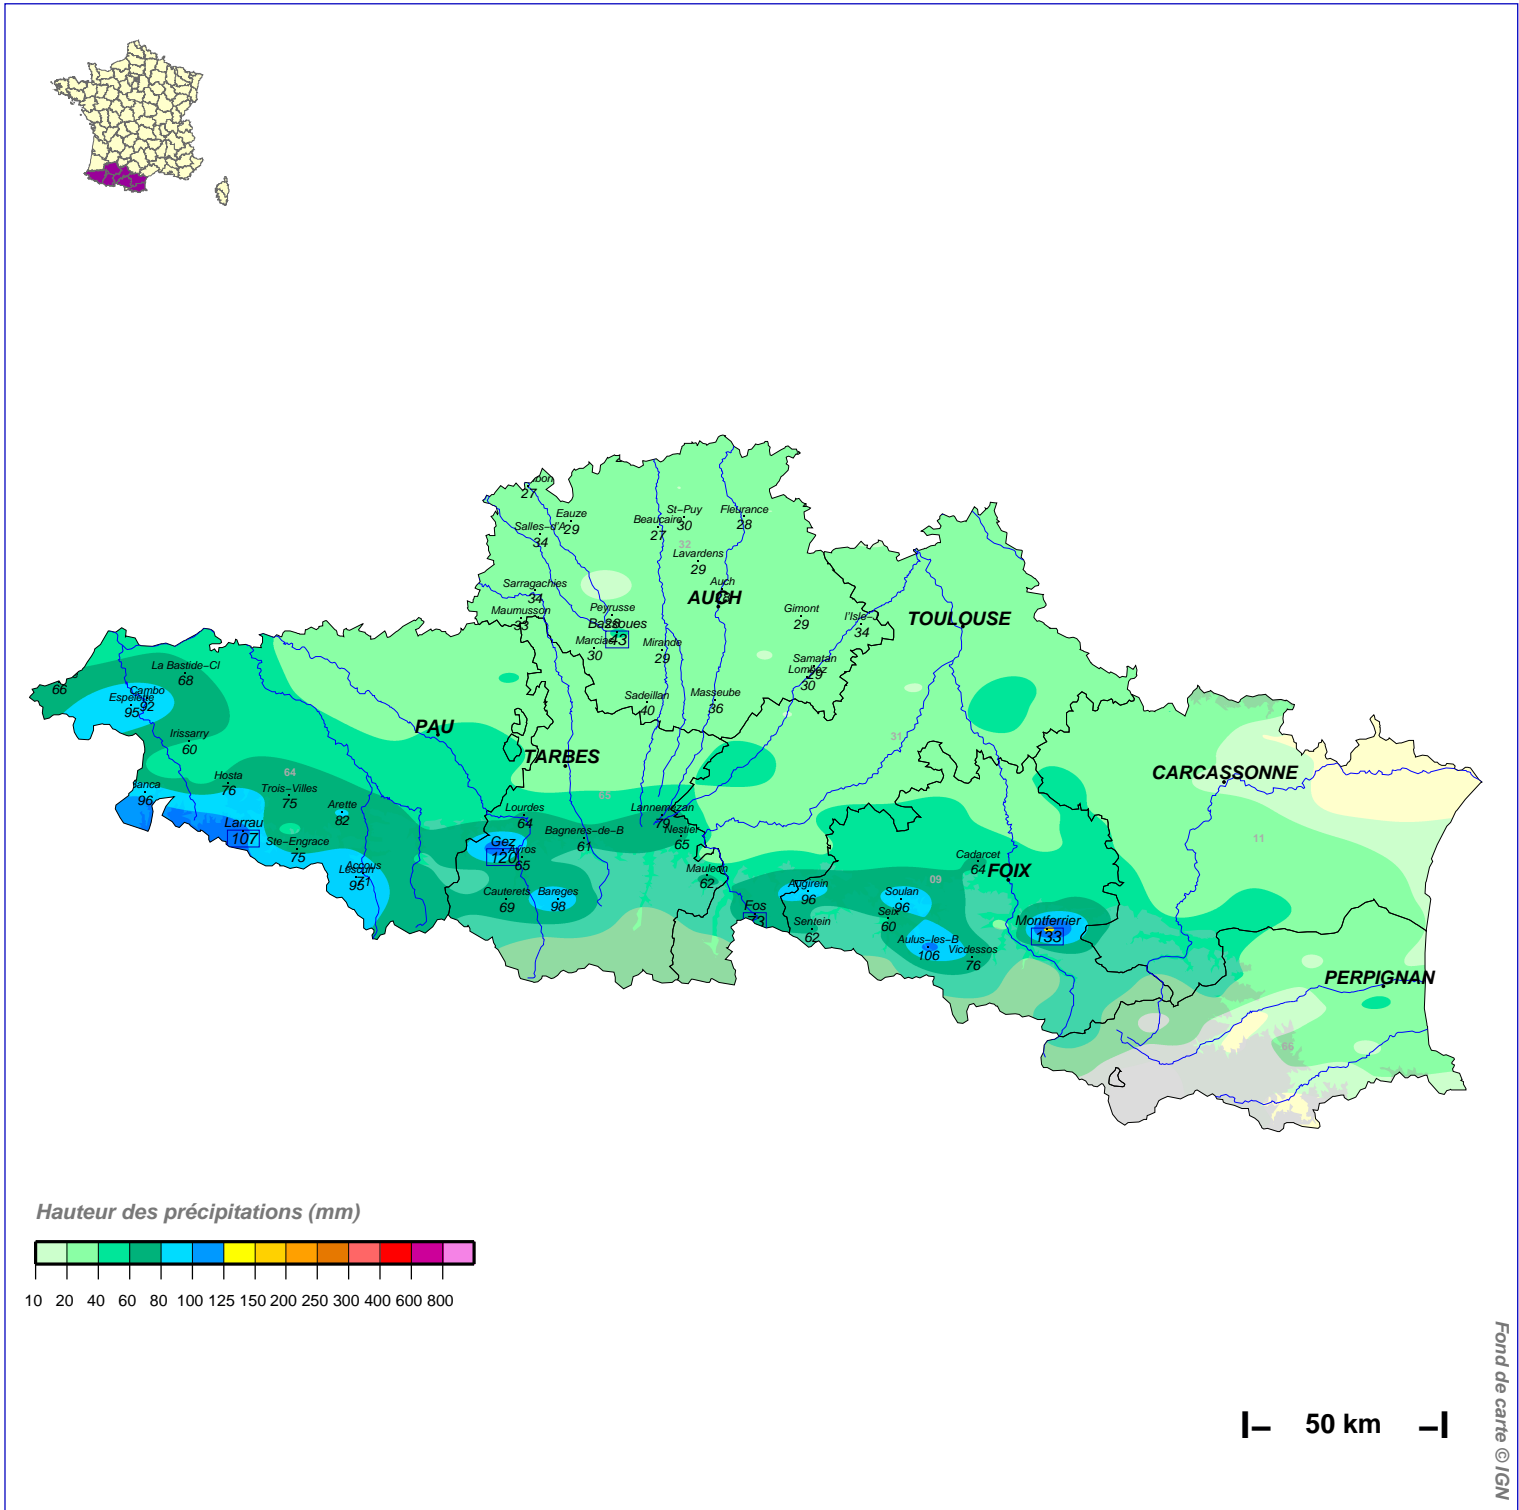

Cumuls pluviométriques (mm) – Episode de 2 jours

du 22 JANVIER 2004 à 6 h UTC au 24 JANVIER à 6 h UTC

N.B.: La réutilisation non commerciale de ce produit est autorisée, à condition qu'il ne soit pas altéré, et que sa source: METEO-FRANCE ainsi que sa date d'édition soient mentionnées.