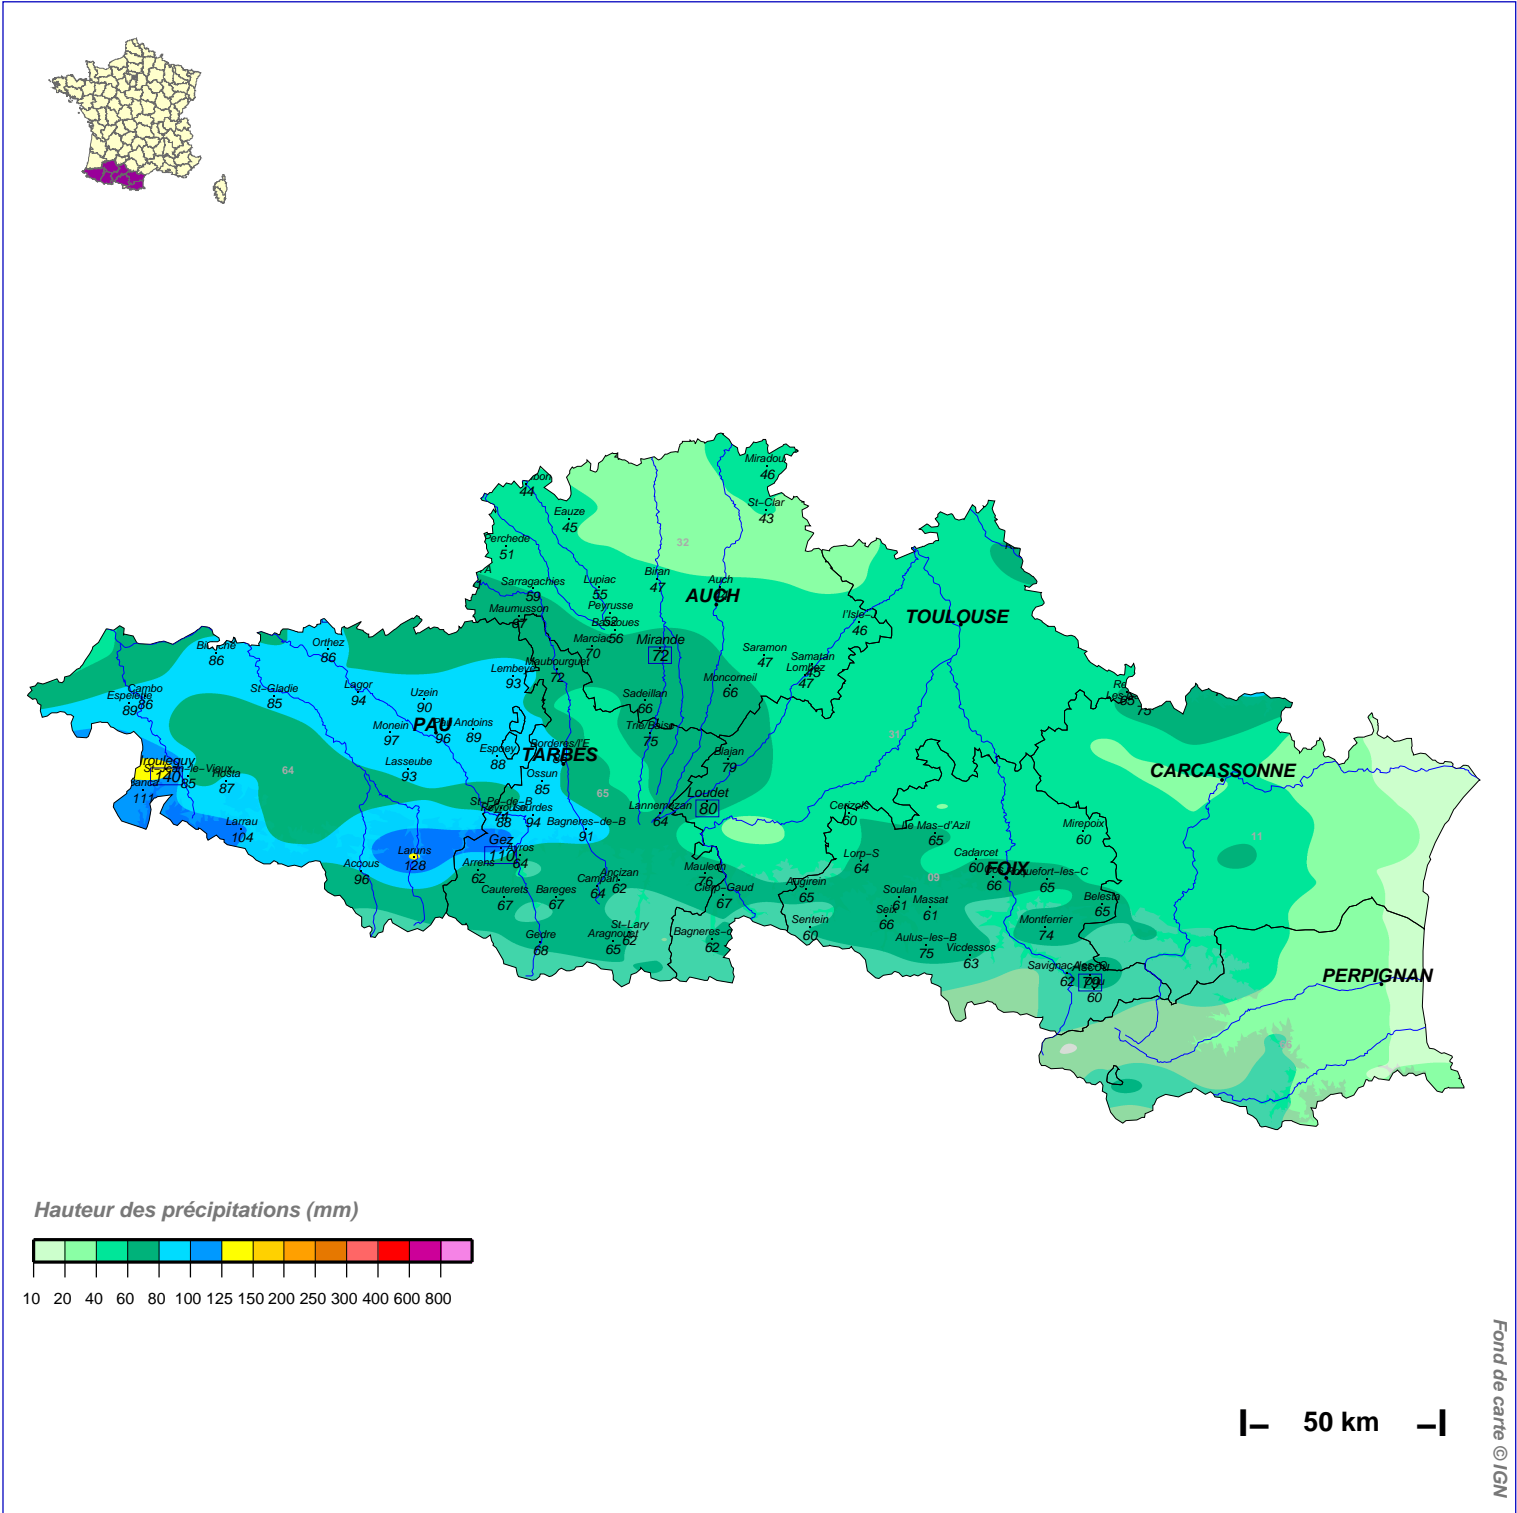

# Cumuls pluviométriques (mm) – Episode de 2 jours

**du 9 MARS 2006 à 6 h UTC au 11 MARS à 6 h UTC**

N.B.: La réutilisation non commerciale de ce produit est autorisée, à condition qu'il ne soit pas altéré, et que sa source: METEO-FRANCE ainsi que sa date d'édition soient mentionnées.