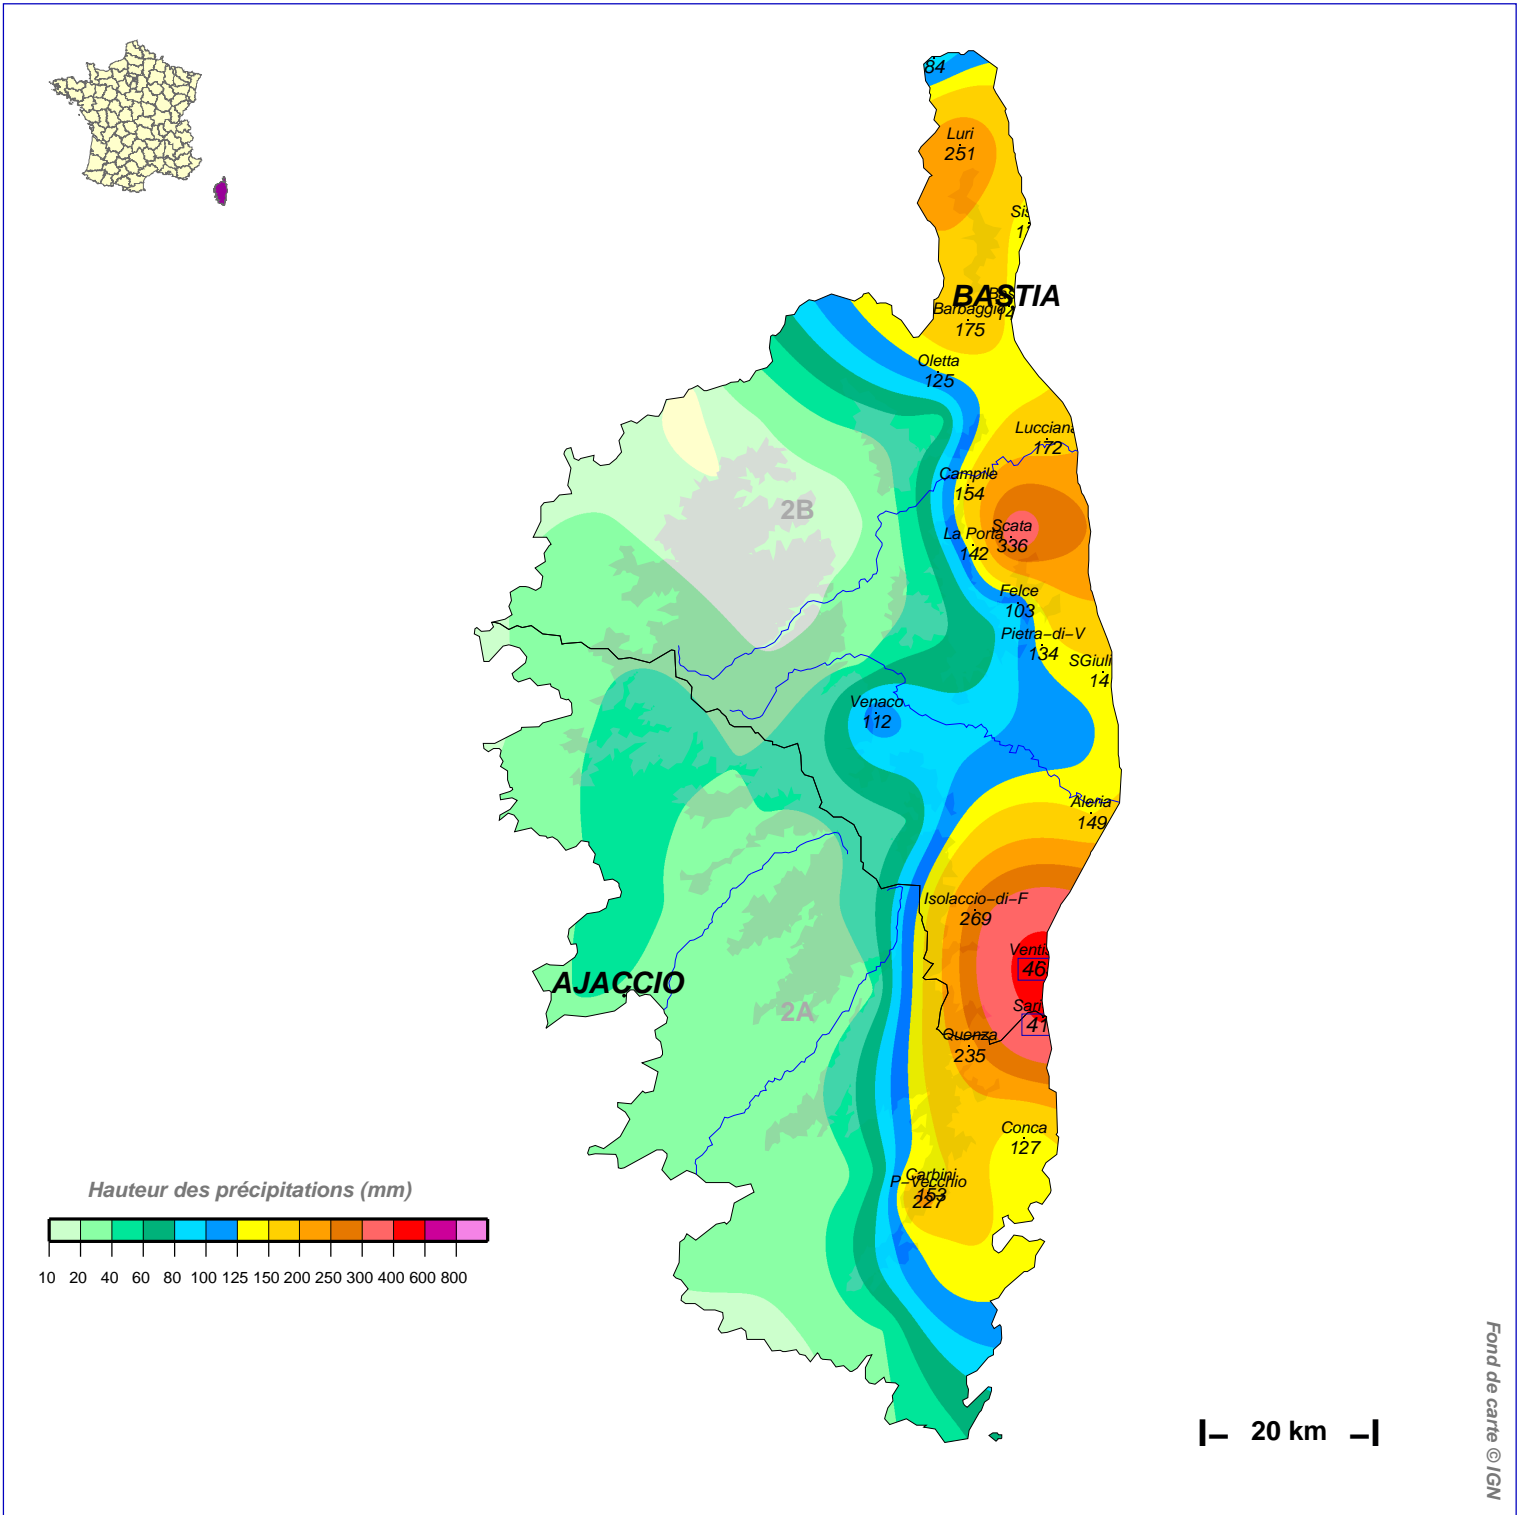

Cumuls pluviométriques (mm) – Episode de 2 jours

du 13 SEPTEMBRE 2006 à 6 h UTC au 15 SEPTEMBRE à 6 h UTC

N.B.: La réutilisation non commerciale de ce produit est autorisée, à condition qu'il ne soit pas altéré, et que sa source: METEO-FRANCE ainsi que sa date d'édition soient mentionnées.