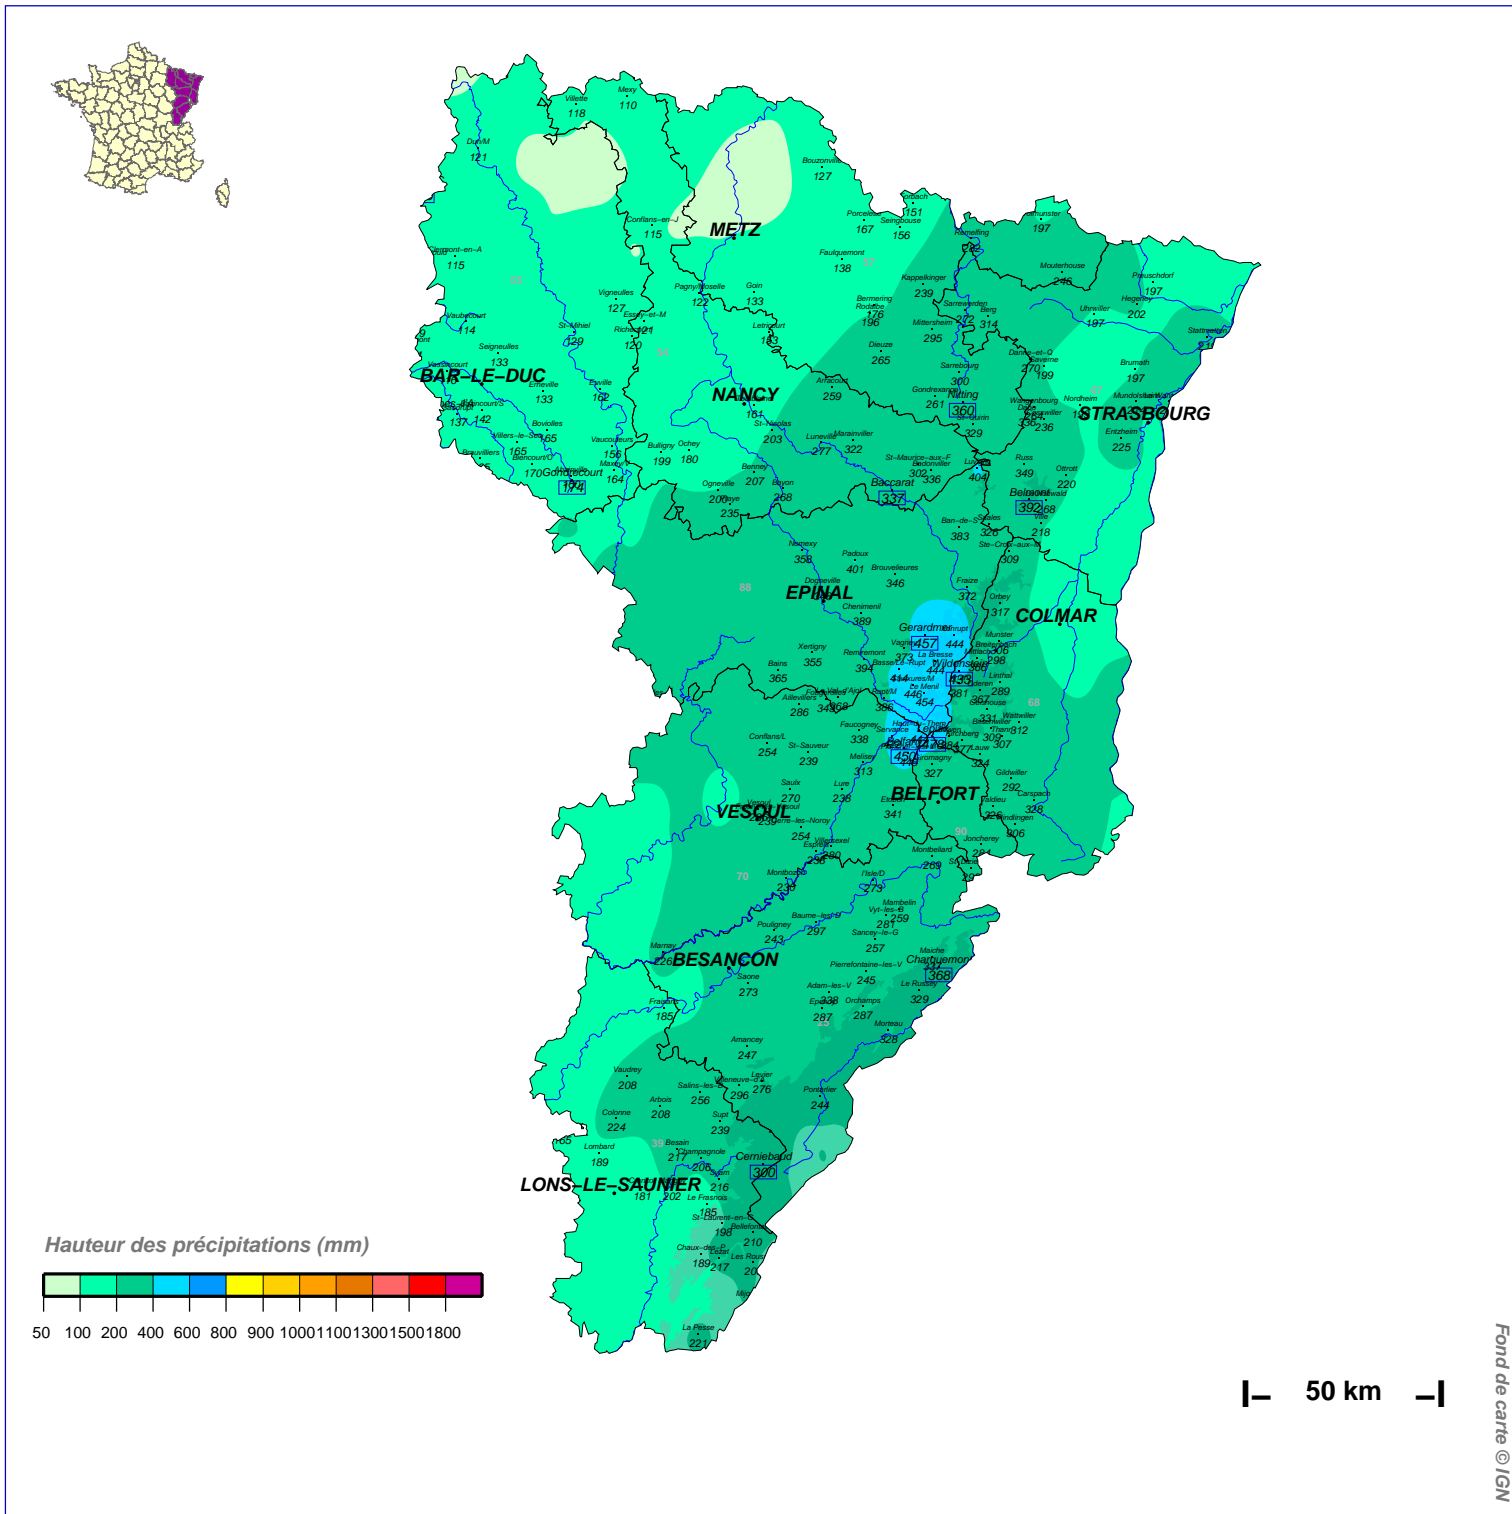

Cumul des pluies (en mm)

EN 2 MOIS : de SEPTEMBRE 2006 à OCTOBRE 2006

N.B.: La réutilisation non commerciale de ce produit est autorisée, à condition qu'il ne soit pas altéré, et que sa source: METEO-FRANCE ainsi que sa date d'édition soient mentionnées.