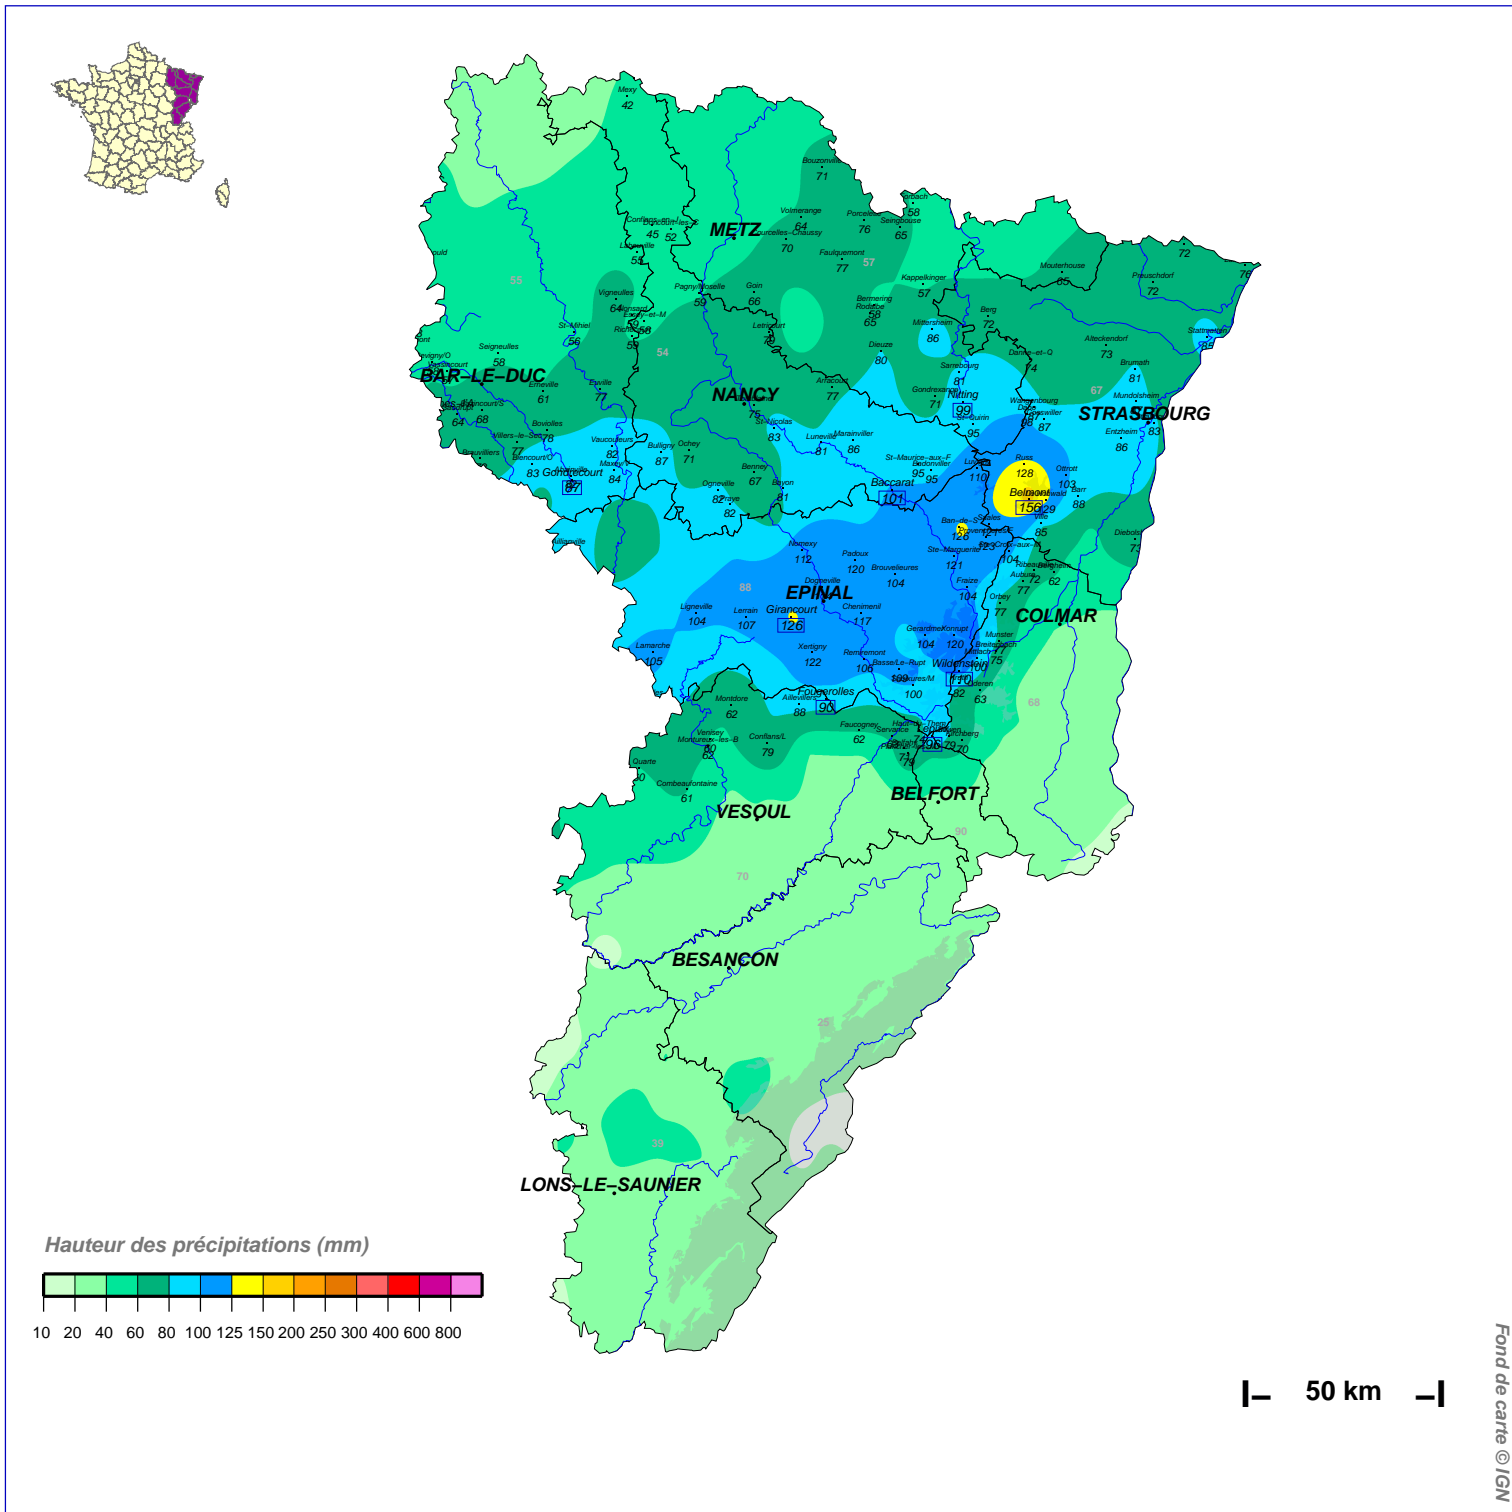

# Cumuls pluviométriques (mm) – Episode de 2 jours

du 2 OCTOBRE 2006 à 6 h UTC au 4 OCTOBRE à 6 h UTC

N.B.: La réutilisation non commerciale de ce produit est autorisée, à condition qu'il ne soit pas altéré, et que sa source: METEO-FRANCE ainsi que sa date d'édition soient mentionnées.