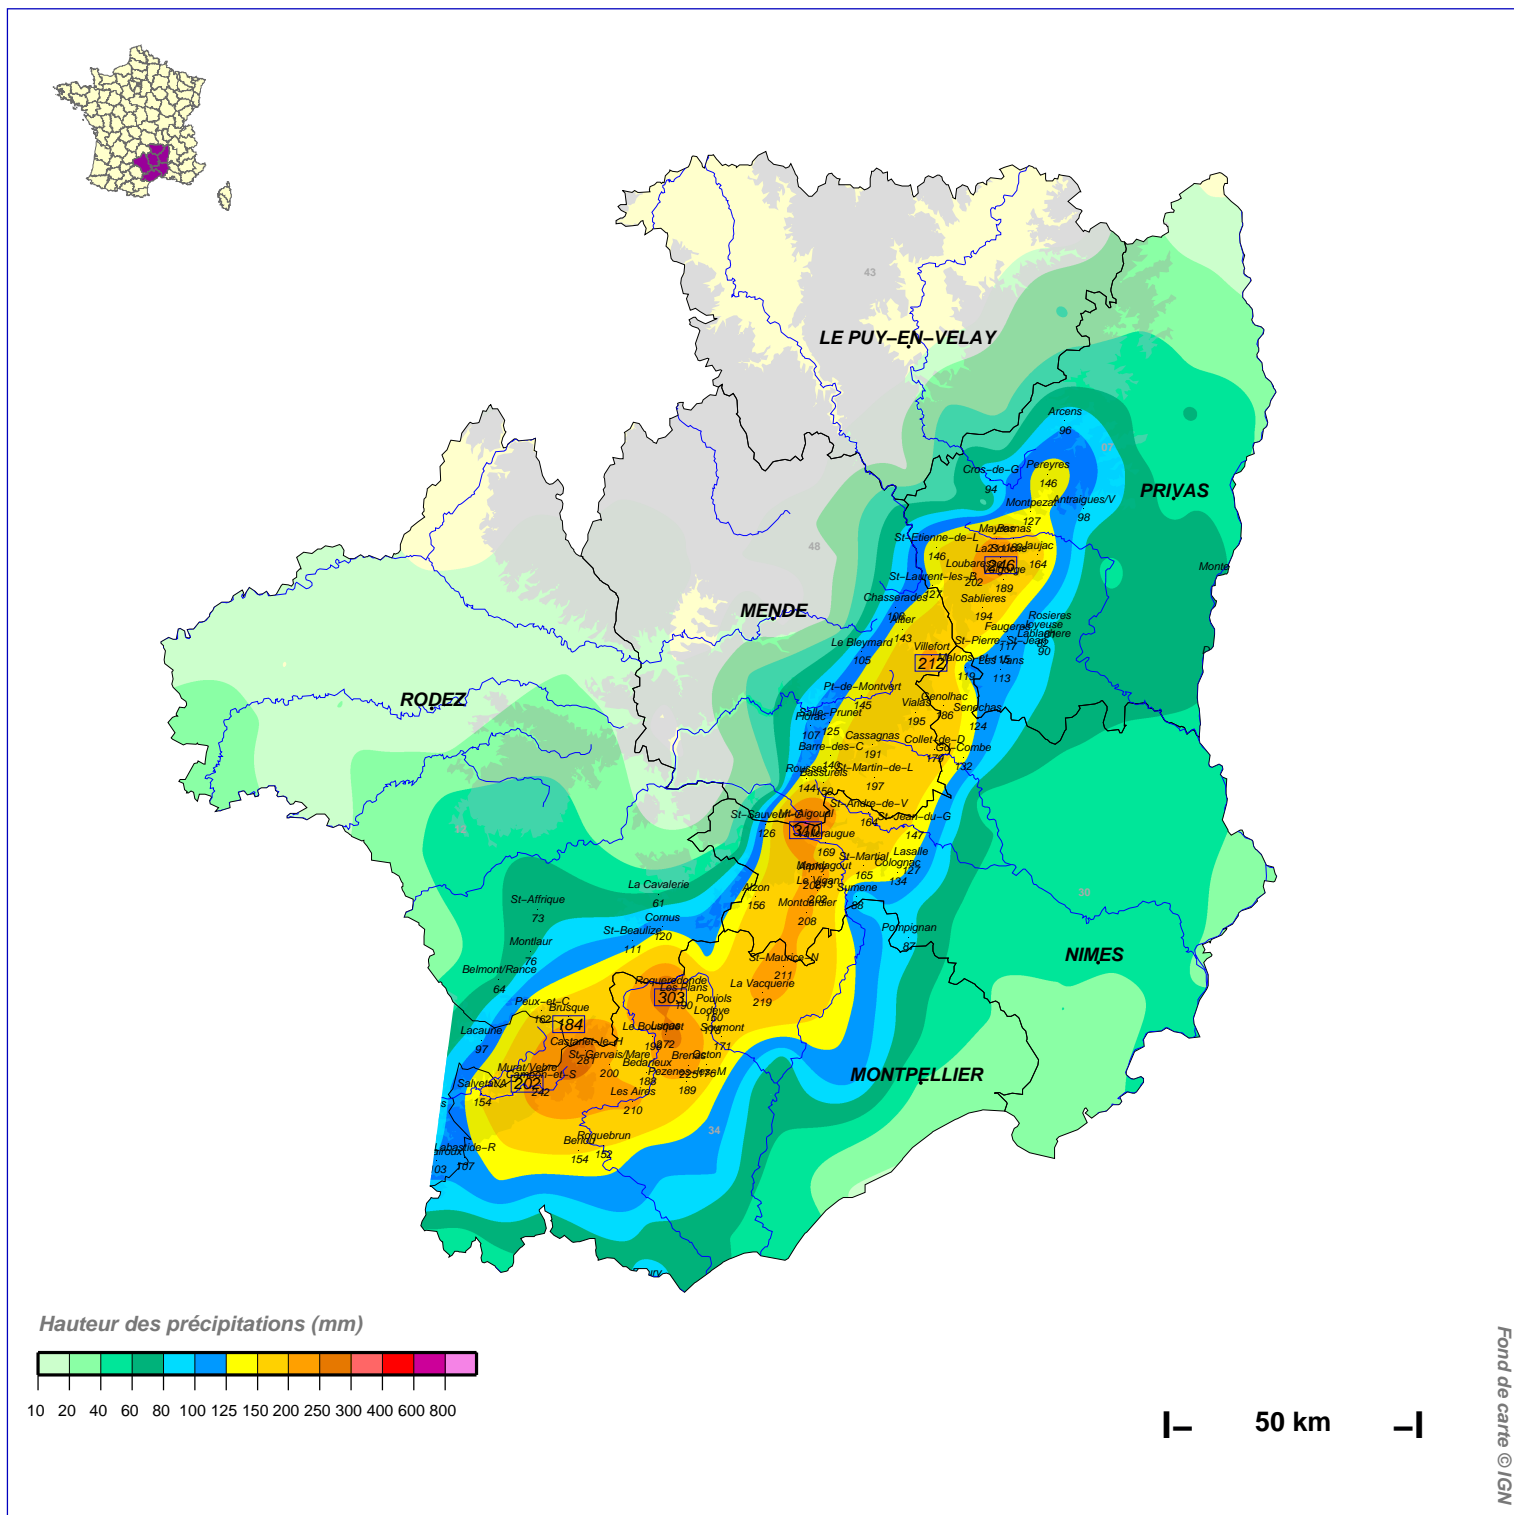

# Cumuls pluviométriques (mm) – Episode de 3 jours

du 2 JANVIER 2008 à 6 h UTC au 5 JANVIER à 6 h UTC

N.B.: La réutilisation non commerciale de ce produit est autorisée, à condition qu'il ne soit pas altéré, et que sa source: MÉTÉO-FRANCE ainsi que sa date d'édition soient mentionnées.