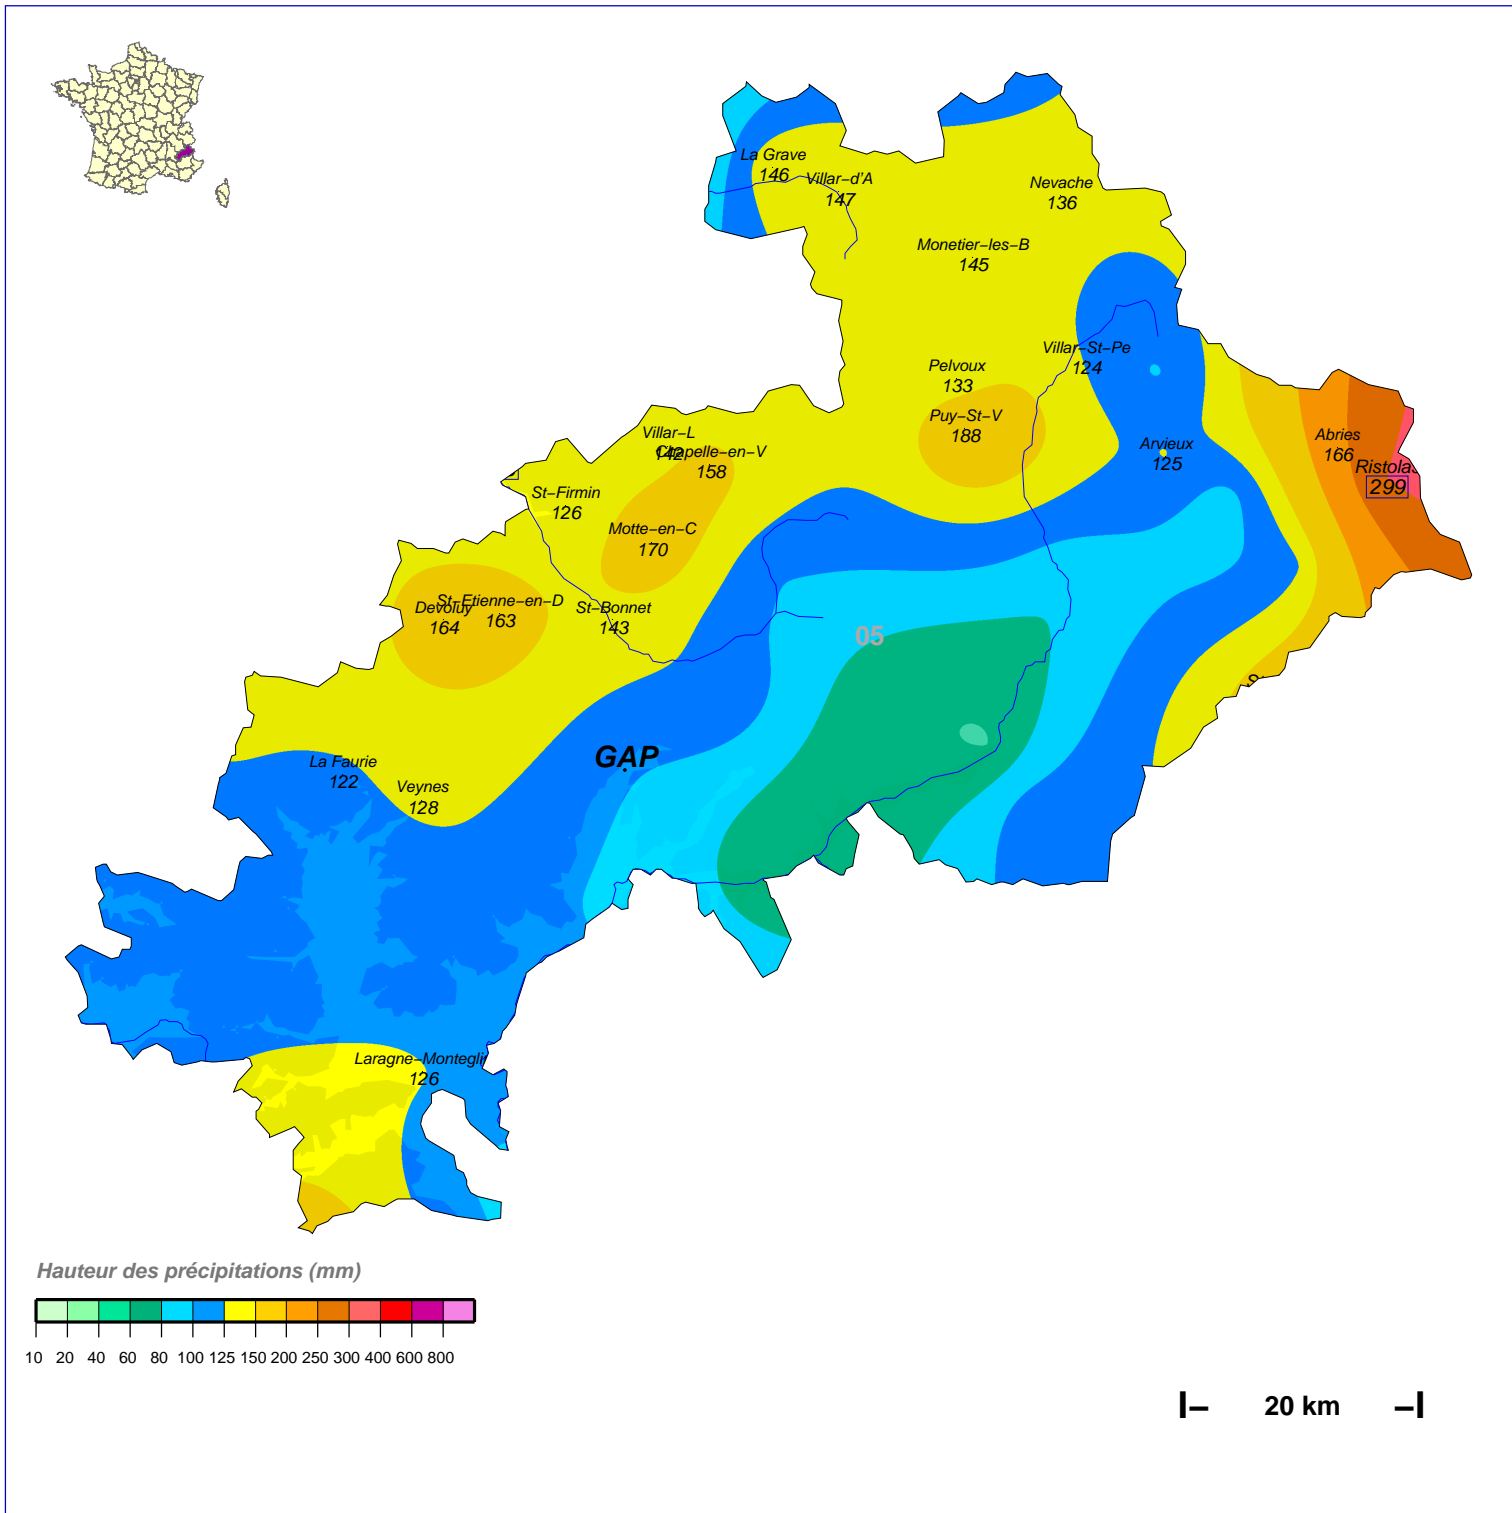

Cumuls pluviométriques (mm) – Episode de 7 jours

du 24 MAI 2008 à 6 h UTC au 31 MAI à 6 h UTC

N.B.: La réutilisation non commerciale de ce produit est autorisée, à condition qu'il ne soit pas altéré, et que sa source: METEO-FRANCE ainsi que sa date d'édition soient mentionnées.