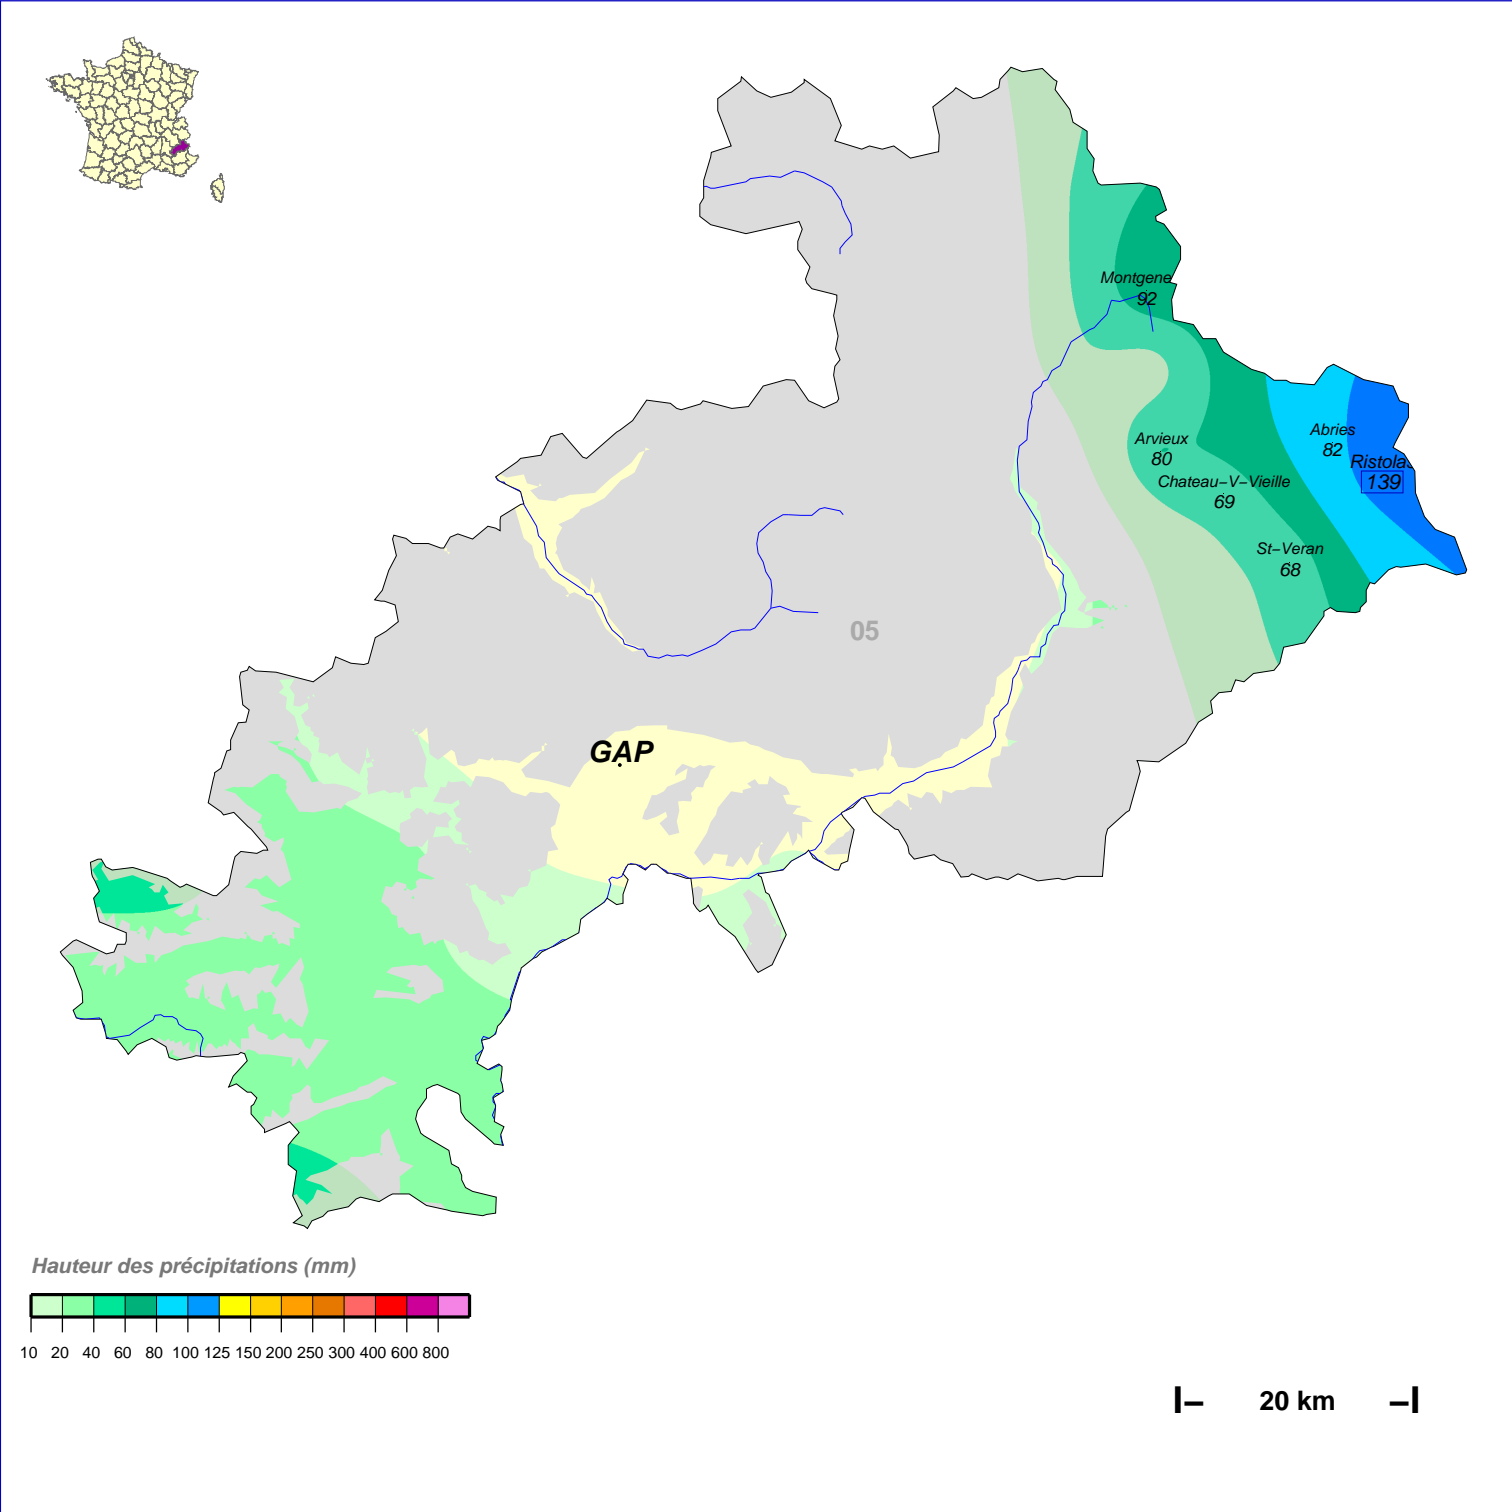

Cumuls pluviométriques (mm) – Episode de 3 jours

du 14 DECEMBRE 2008 à 6 h UTC au 17 DECEMBRE à 6 h UTC

N.B.: La réutilisation non commerciale de ce produit est autorisée, à condition qu'il ne soit pas altéré, et que sa source: METEO-FRANCE ainsi que sa date d'édition soient mentionnées.