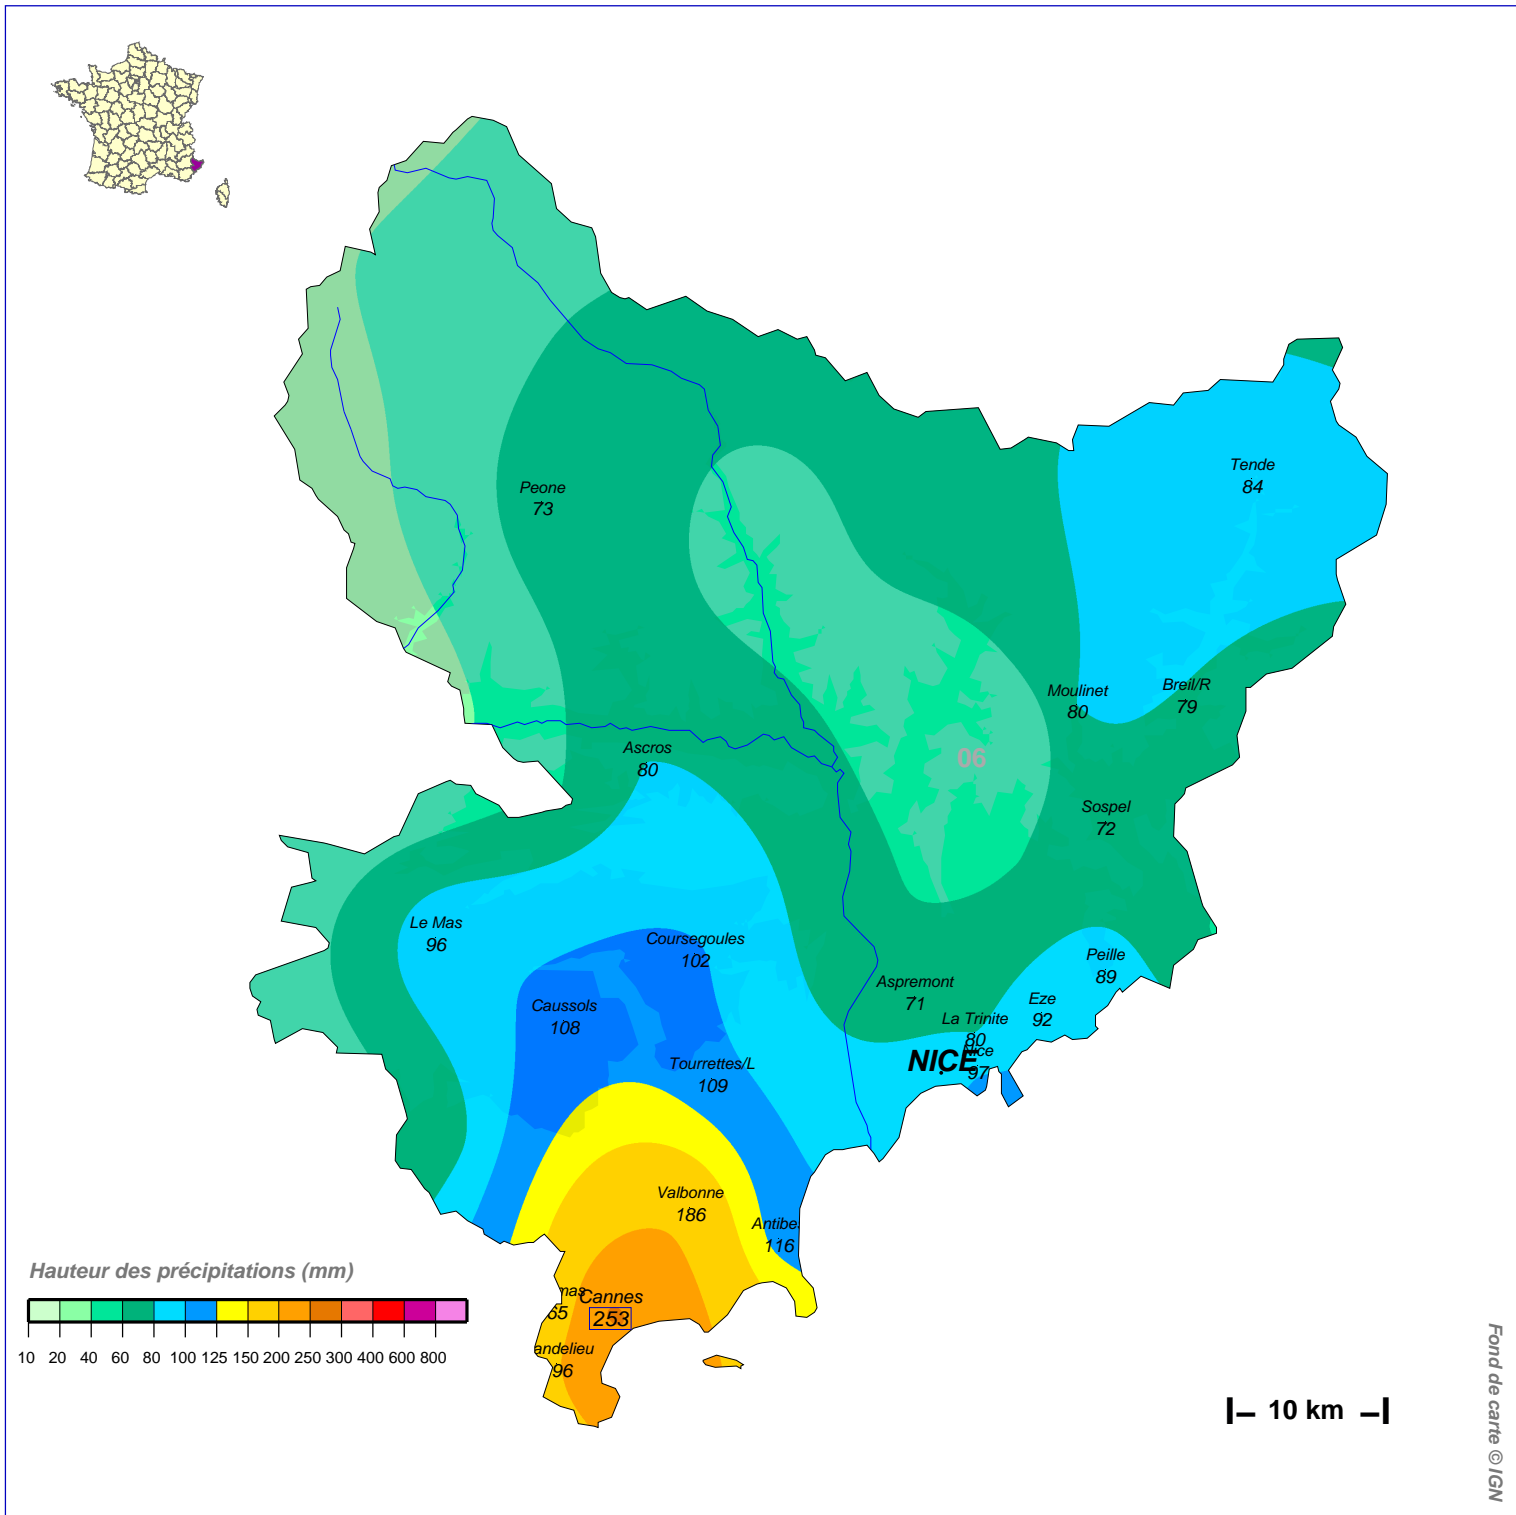

# Cumuls pluviométriques (mm) – Episode de 4 jours

du 15 SEPTEMBRE 2009 à 6 h UTC au 19 SEPTEMBRE à 6 h UTC

N.B.: La réutilisation non commerciale de ce produit est autorisée, à condition qu'il ne soit pas altéré, et que sa source: METEO-FRANCE ainsi que sa date d'édition soient mentionnées.