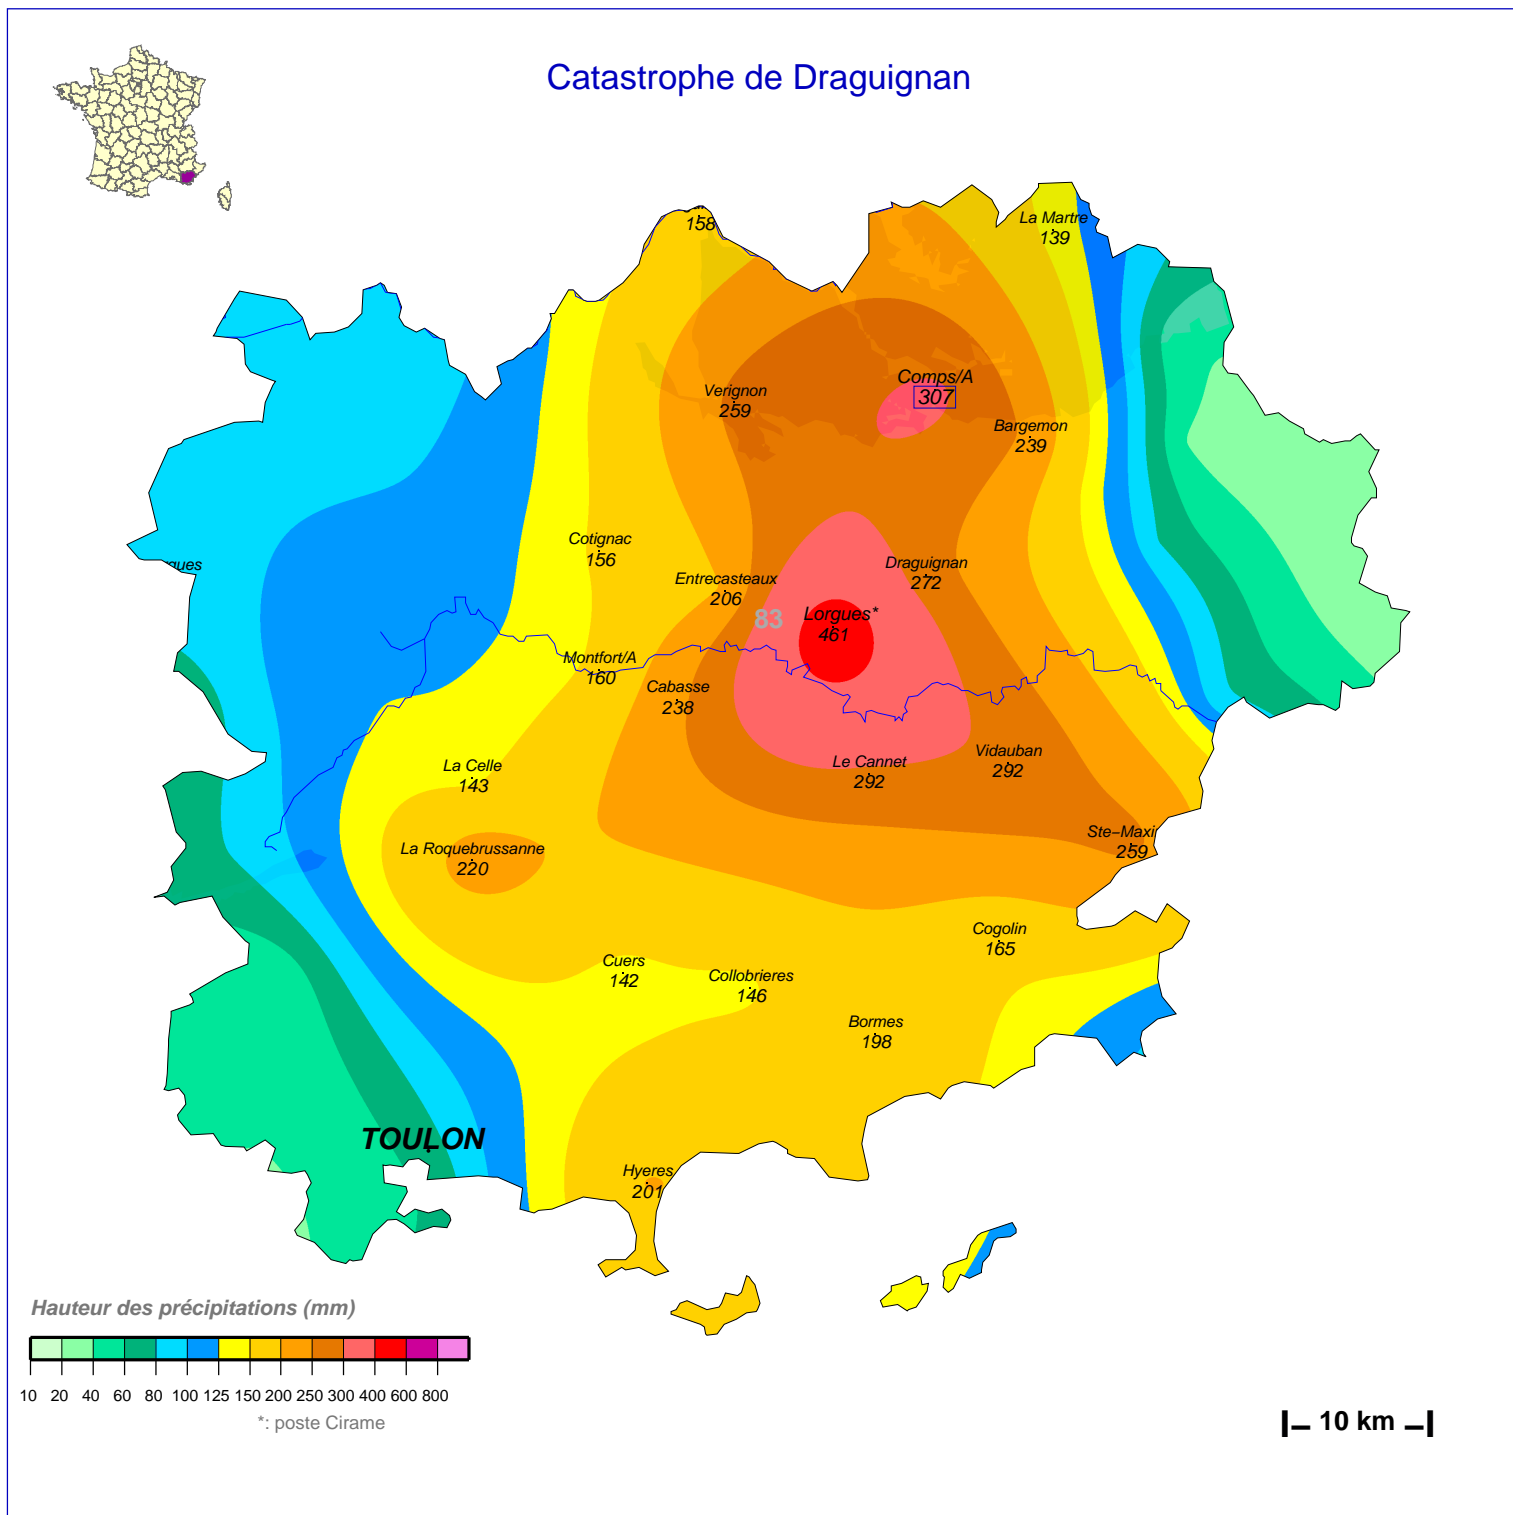

# Cumuls pluviométriques (mm) – Episode de 2 jours

du 14 JUIN 2010 à 6 h UTC au 16 JUIN à 6 h UTC

N.B.: La réutilisation non commerciale de ce produit est autorisée, à condition qu'il ne soit pas altéré, et que sa source: METEO-FRANCE ainsi que sa date d'édition soient mentionnées.