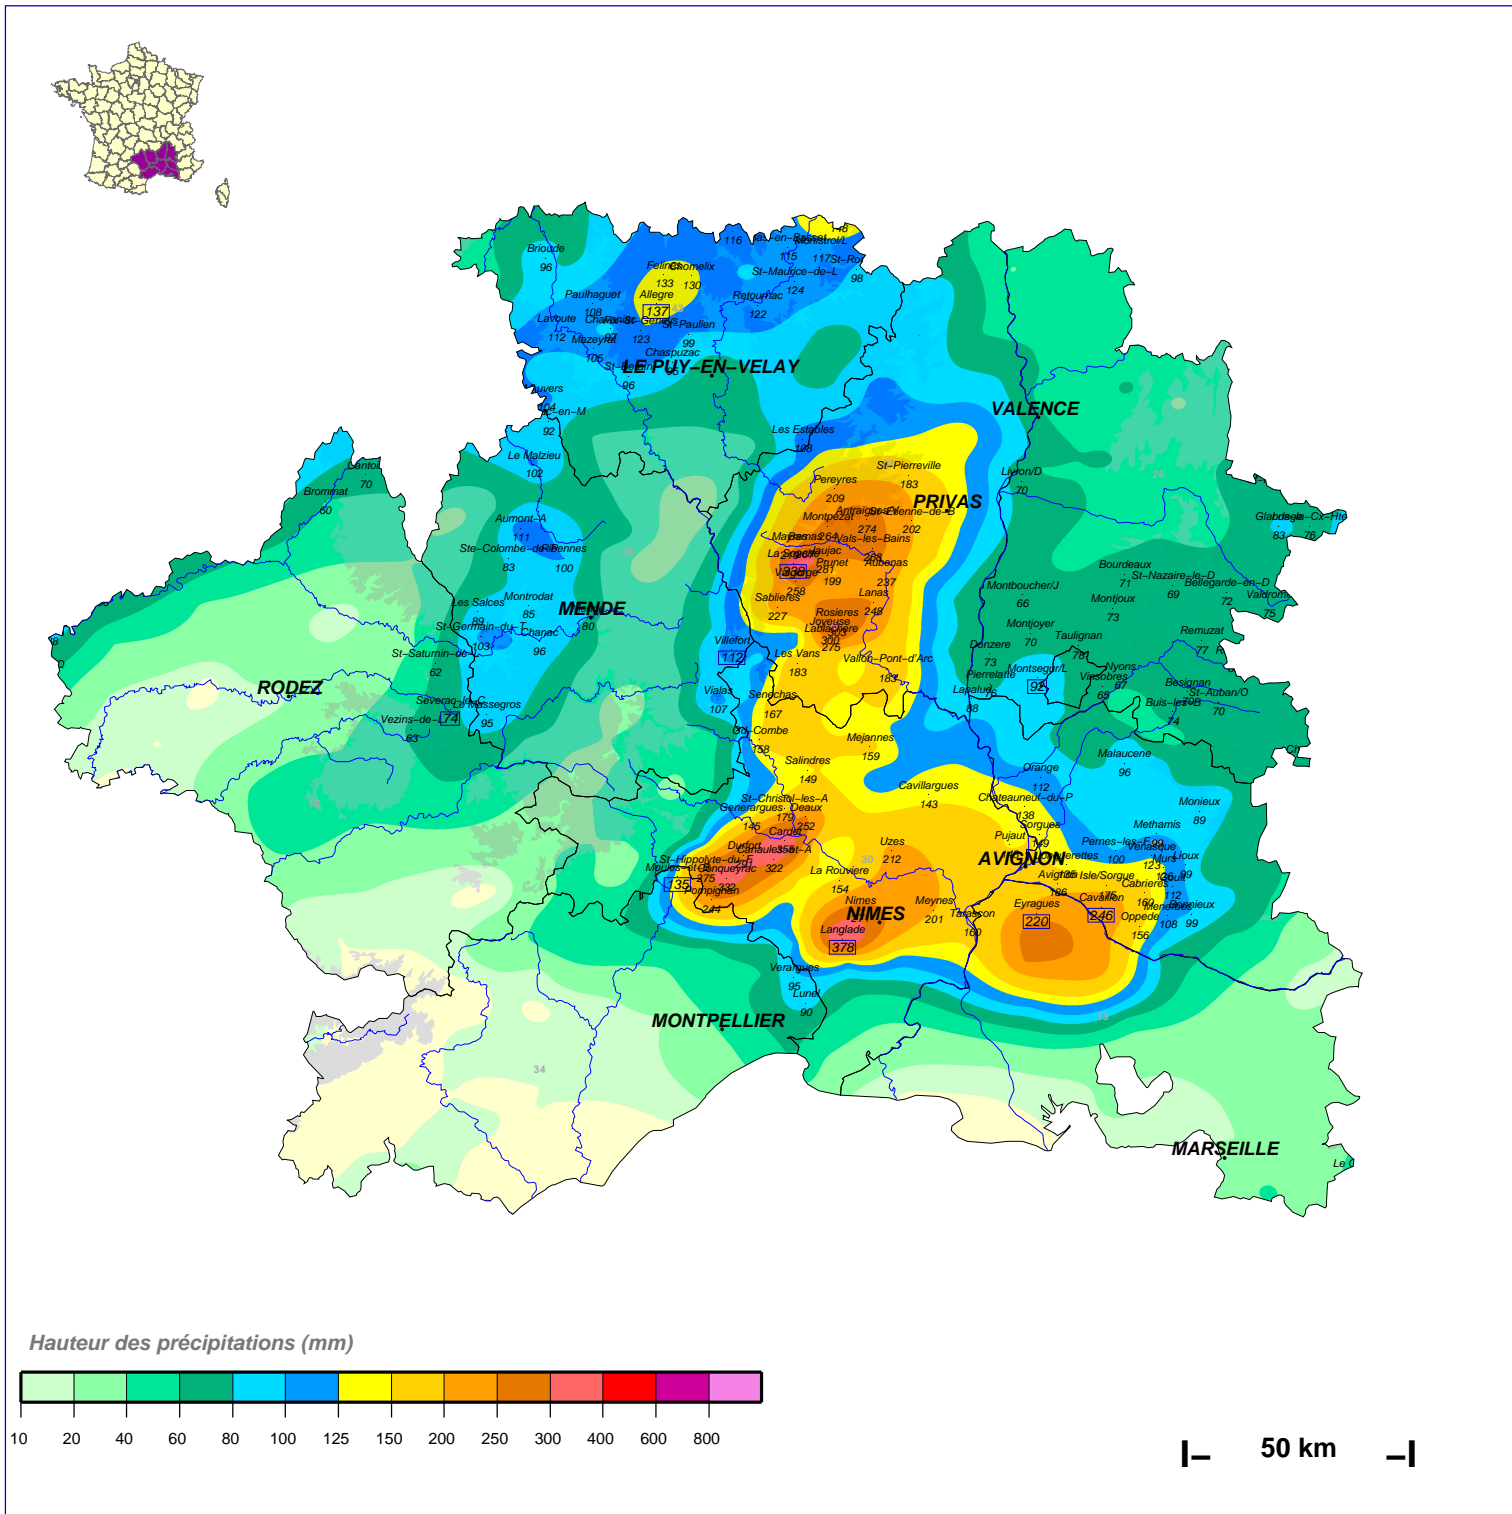

# Cumuls pluviométriques (mm) – Episode de 2 jours

du 6 SEPTEMBRE 2010 à 6 h UTC au 8 SEPTEMBRE à 6 h UTC

N.B.: La réutilisation non commerciale de ce produit est autorisée, à condition qu'il ne soit pas altéré, et que sa source: METEO-FRANCE ainsi que sa date d'édition soient mentionnées.