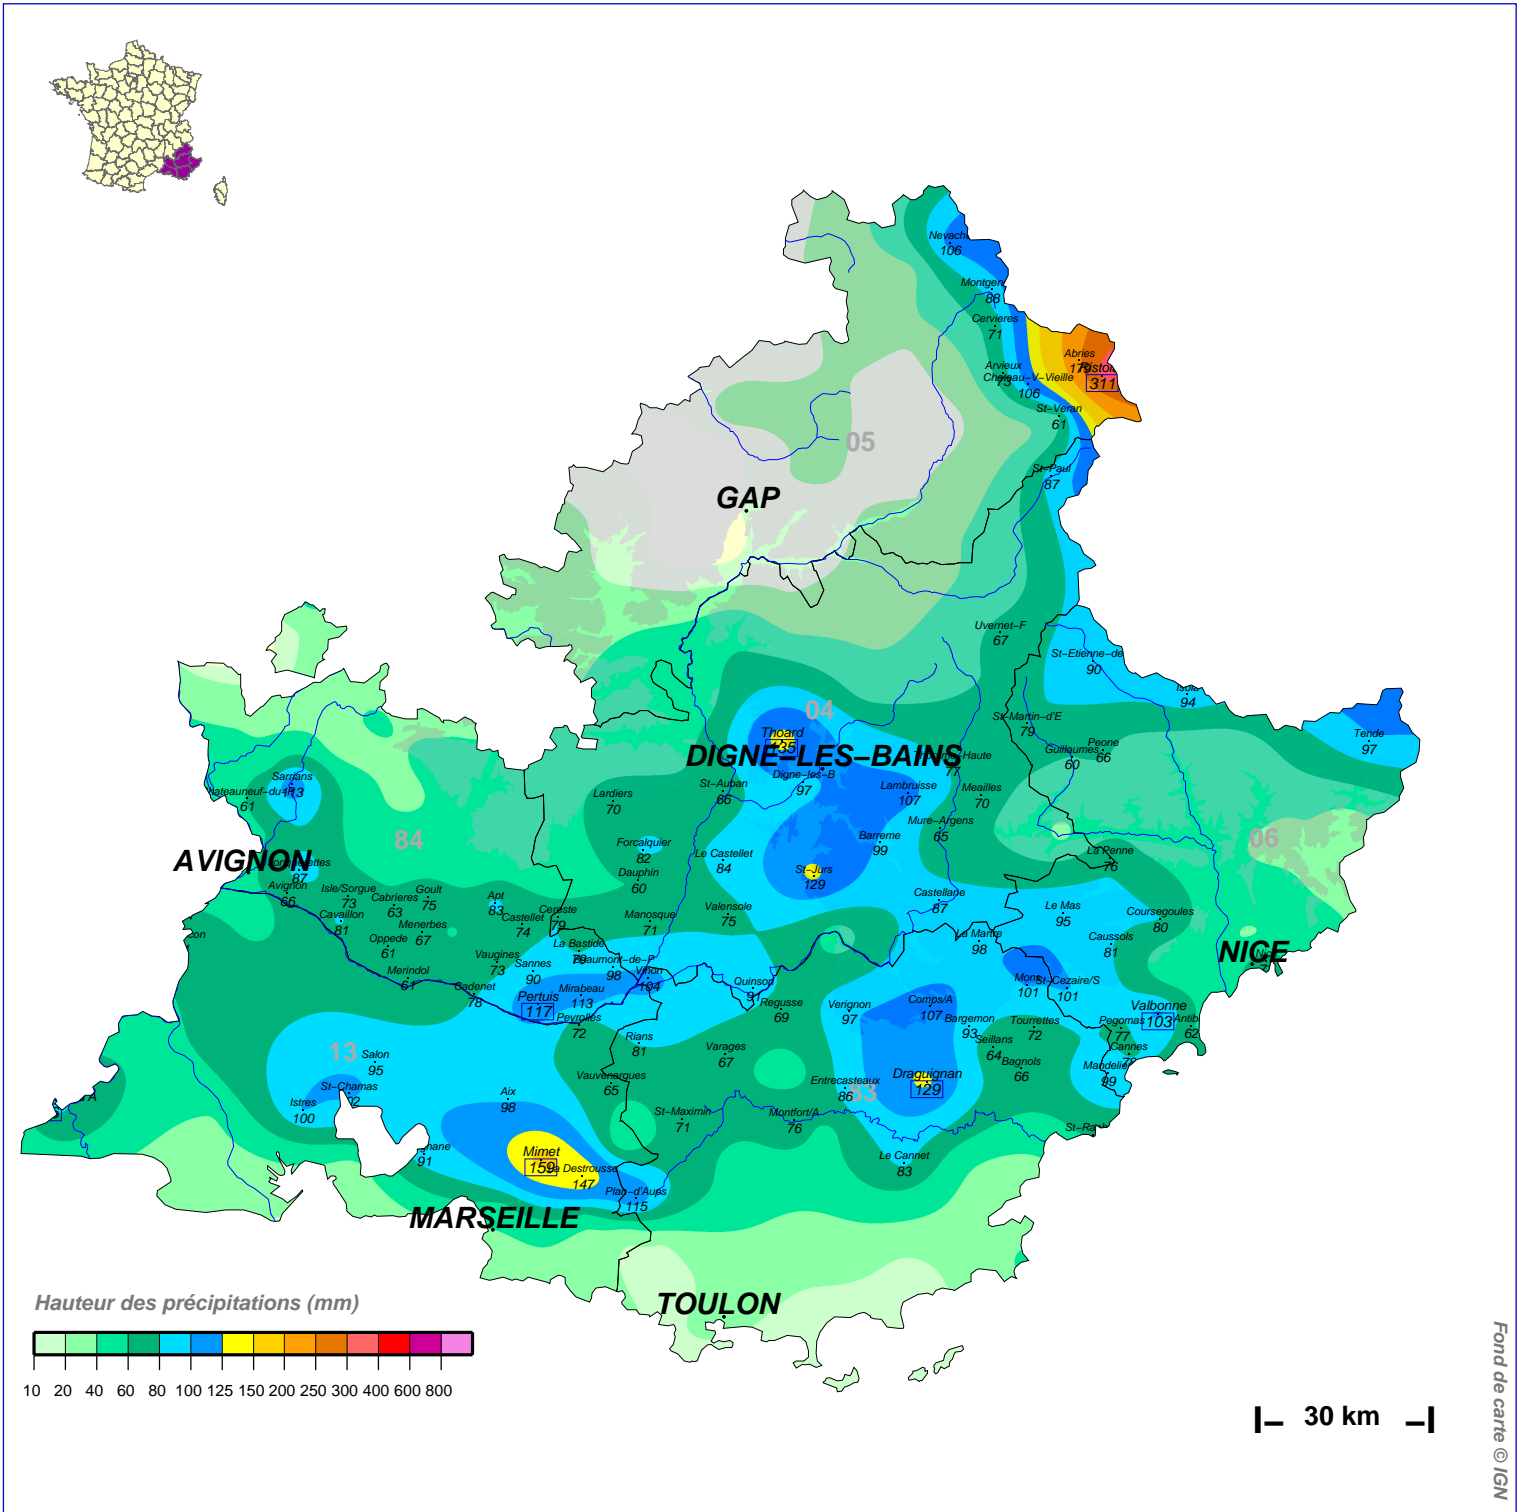

Cumuls pluviométriques (mm) – Episode de 5 jours

du 1er JUIN 2011 à 6 h UTC au 6 JUIN à 6 h UTC

N.B.: La réutilisation non commerciale de ce produit est autorisée, à condition qu'il ne soit pas altéré, et que sa source: MÉTÉO-FRANCE ainsi que sa date d'édition soient mentionnées.