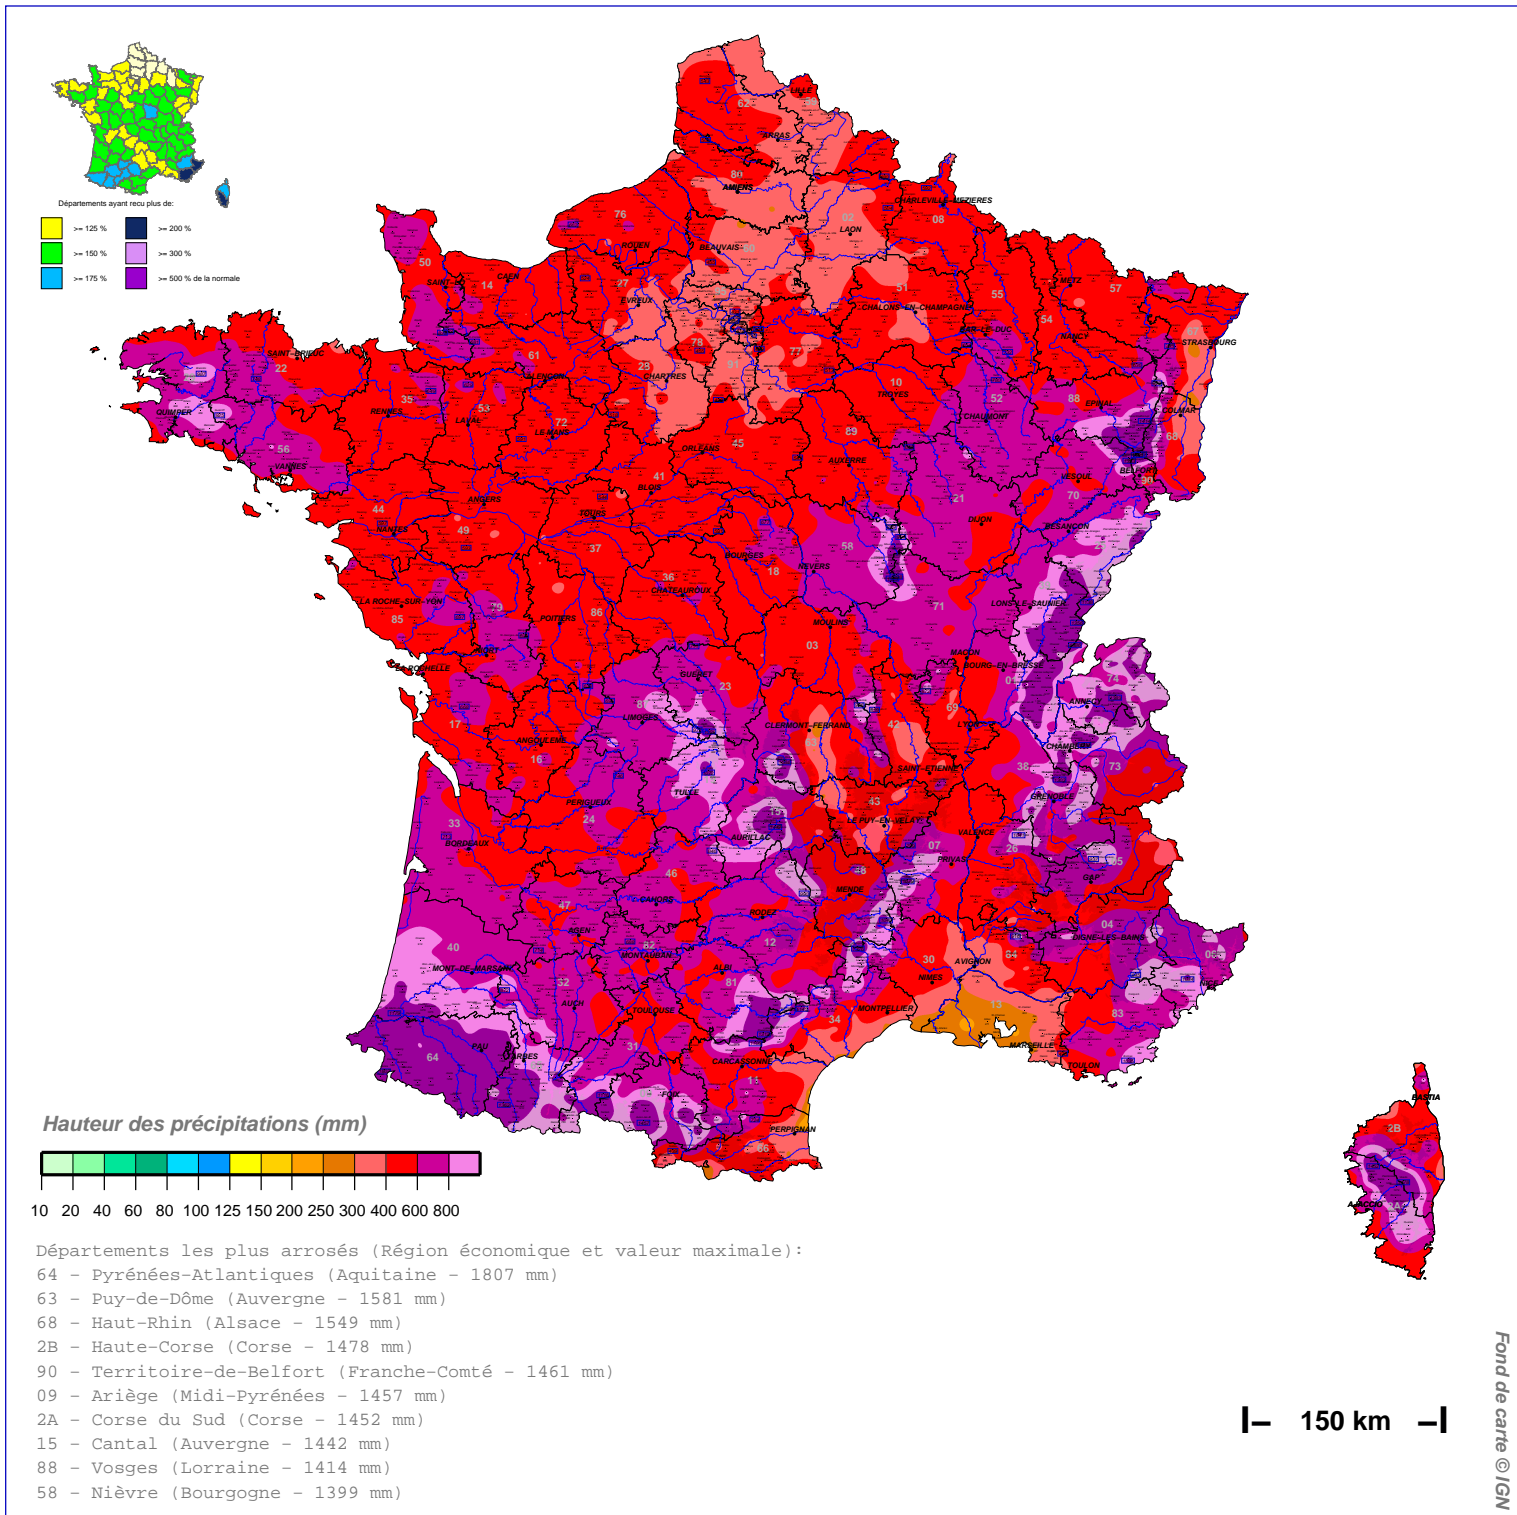

Cumul des pluies (en mm)

EN 6 MOIS : de DECEMBRE 2012 à MAI 2013

N.B.: La réutilisation non commerciale de ce produit est autorisée, à condition qu'il ne soit pas altéré, et que sa source: Météo-FRANCE ainsi que sa date d'édition soient mentionnées.