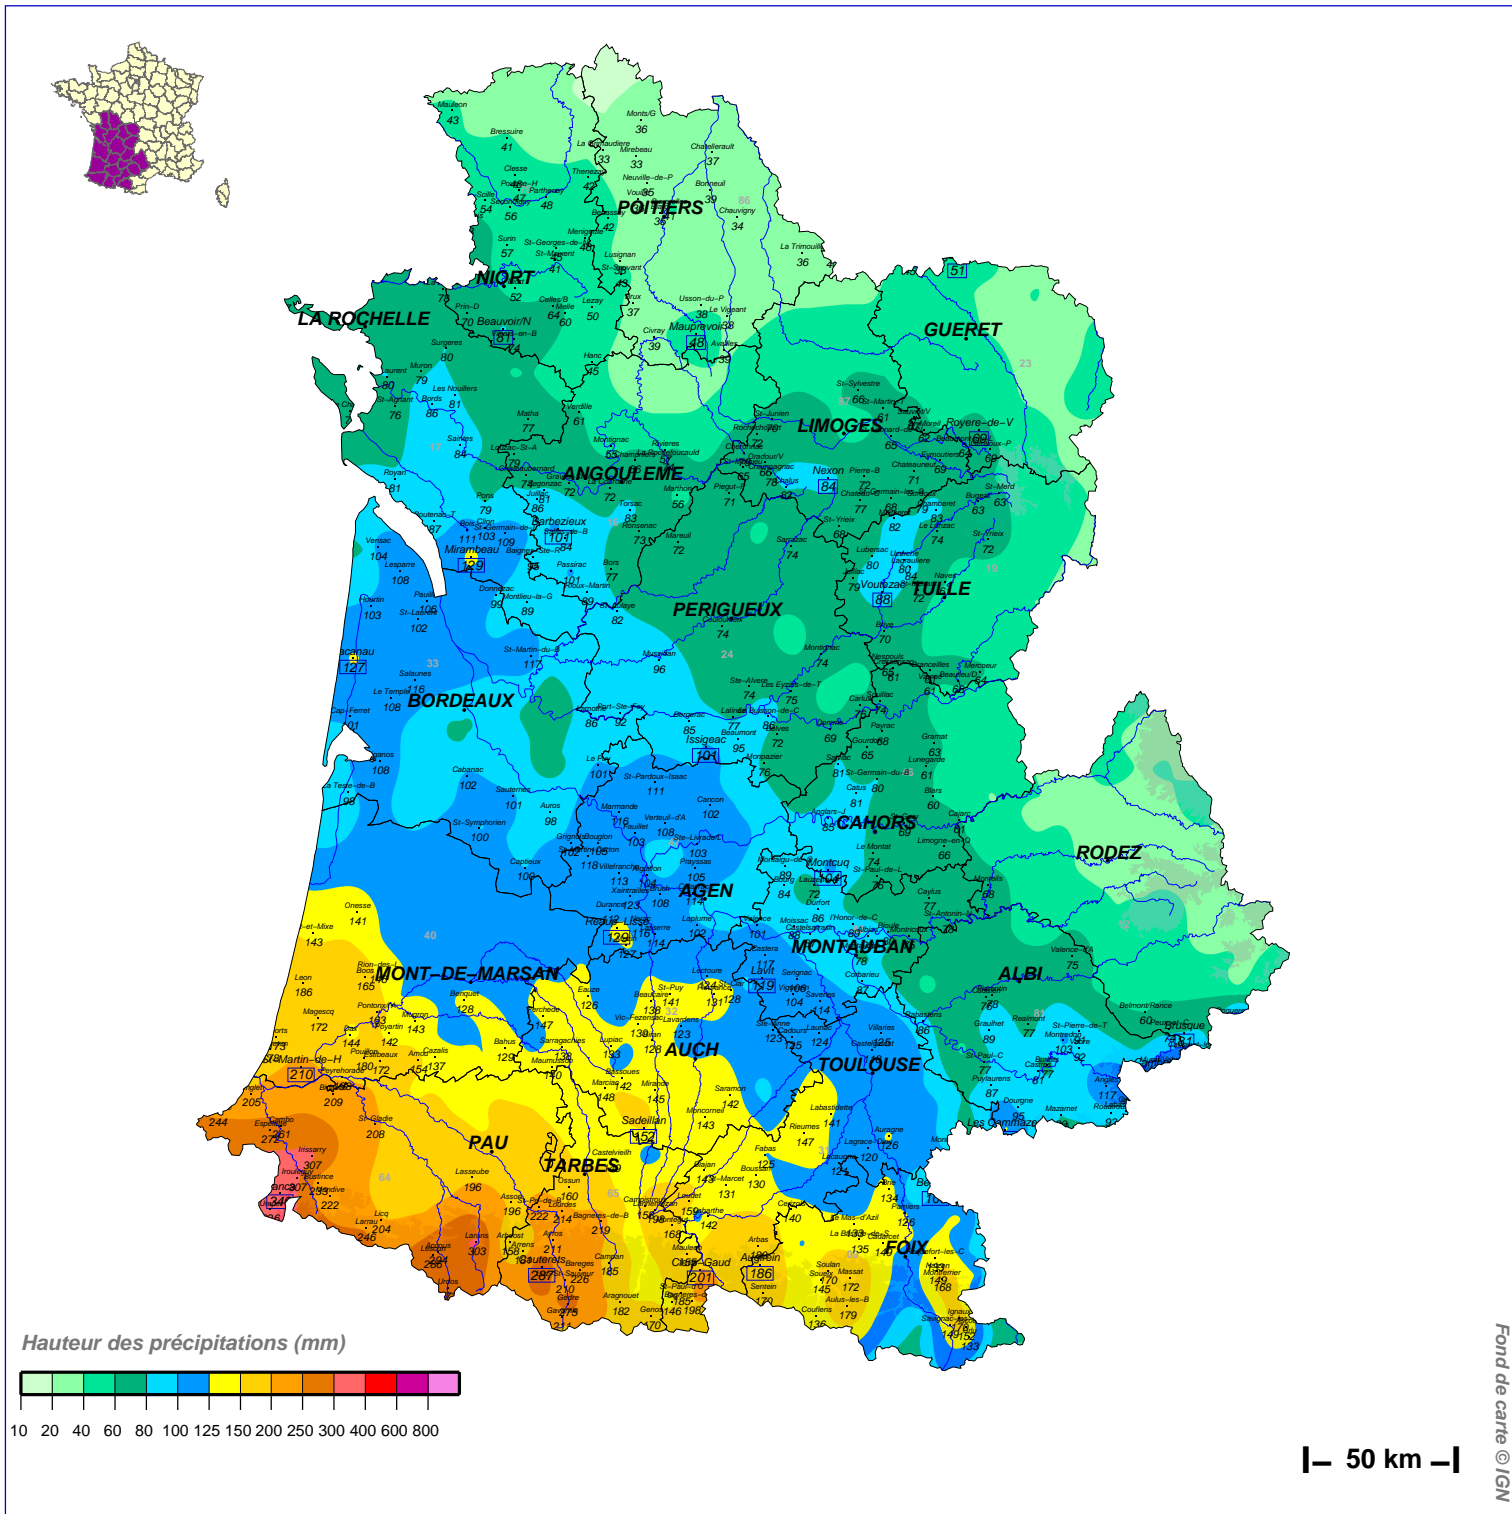

Cumuls pluviométriques (mm) – Episode de 11 jours

du 12 JANVIER 2013 à 6 h UTC au 23 JANVIER à 6 h UTC

N.B.: La réutilisation non commerciale de ce produit est autorisée, à condition qu'il ne soit pas altéré, et que sa source: METEO-FRANCE ainsi que sa date d'édition soient mentionnées.