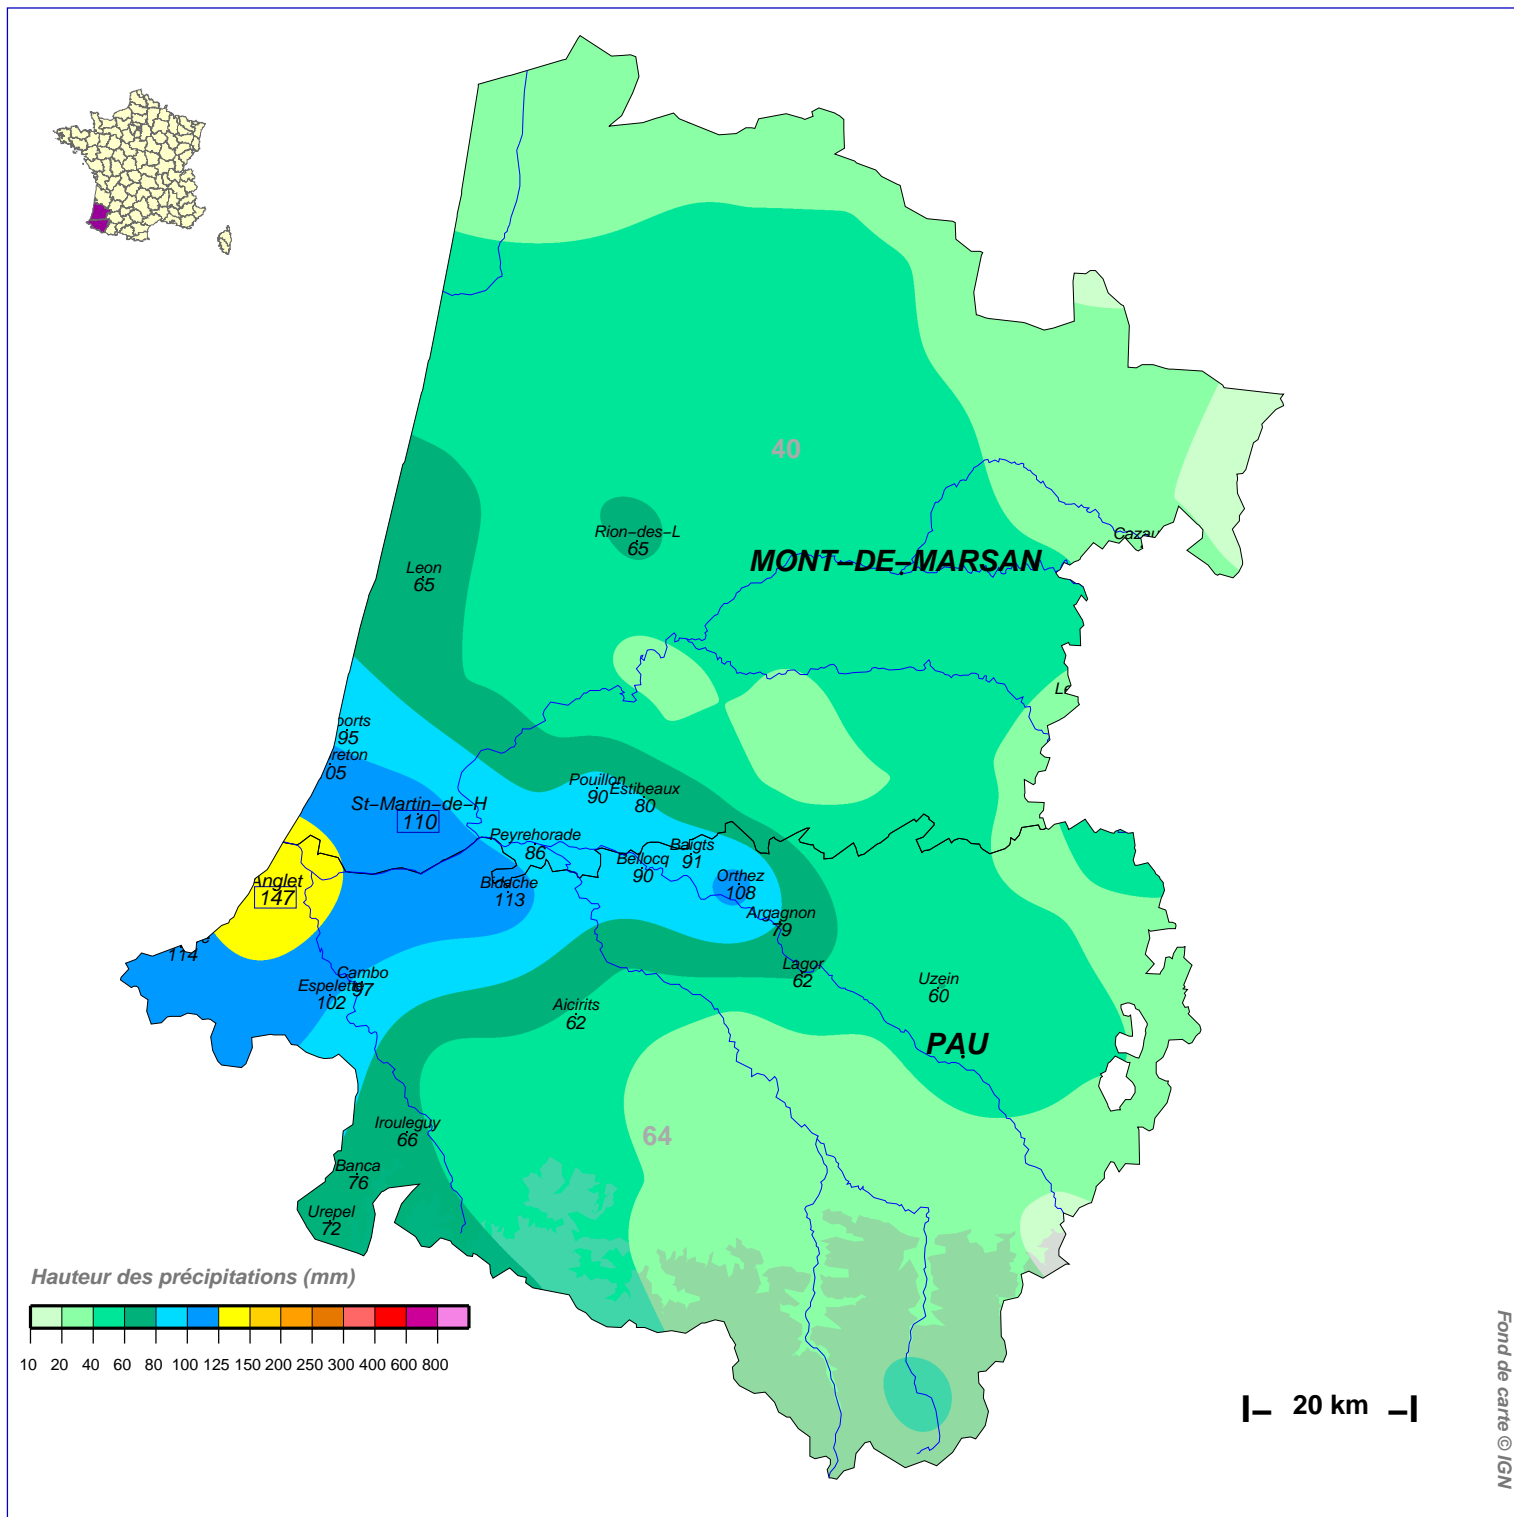

Cumuls pluviométriques (mm) – Episode de 2 jours

du 17 MAI 2013 à 6 h UTC au 19 MAI à 6 h UTC

Edité le : 06/04/2016

N.B.: La réutilisation non commerciale de ce produit est autorisée, à condition qu'il ne soit pas altéré, et que sa source: METEO-FRANCE ainsi que sa date d'édition soient mentionnées.