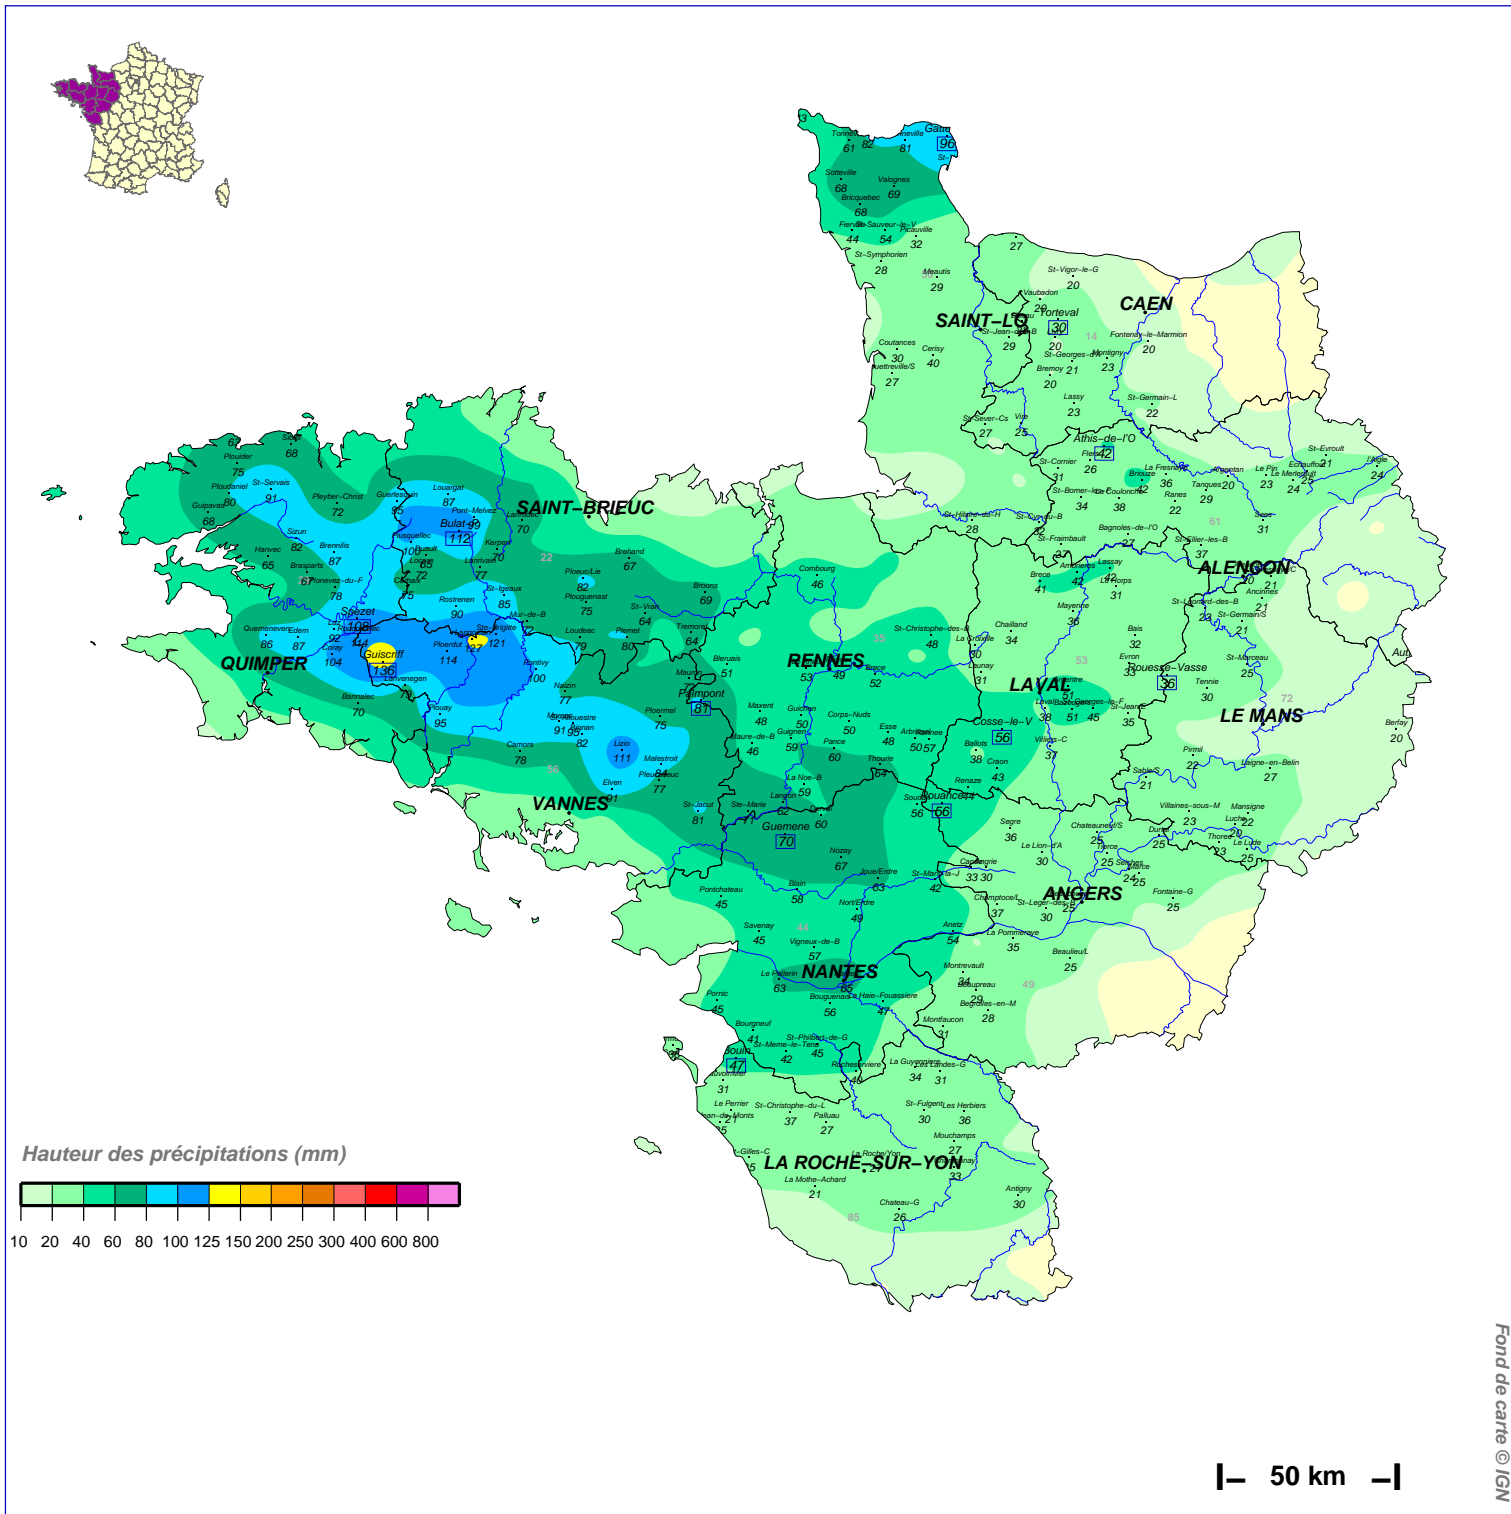

Cumuls pluviométriques (mm) – Episode de 3 jours

du 21 DECEMBRE 2013 à 6 h UTC au 24 DECEMBRE à 6 h UTC

N.B.: La réutilisation non commerciale de ce produit est autorisée, à condition qu'il ne soit pas altéré, et que sa source: METEO-FRANCE ainsi que sa date d'édition soient mentionnées.