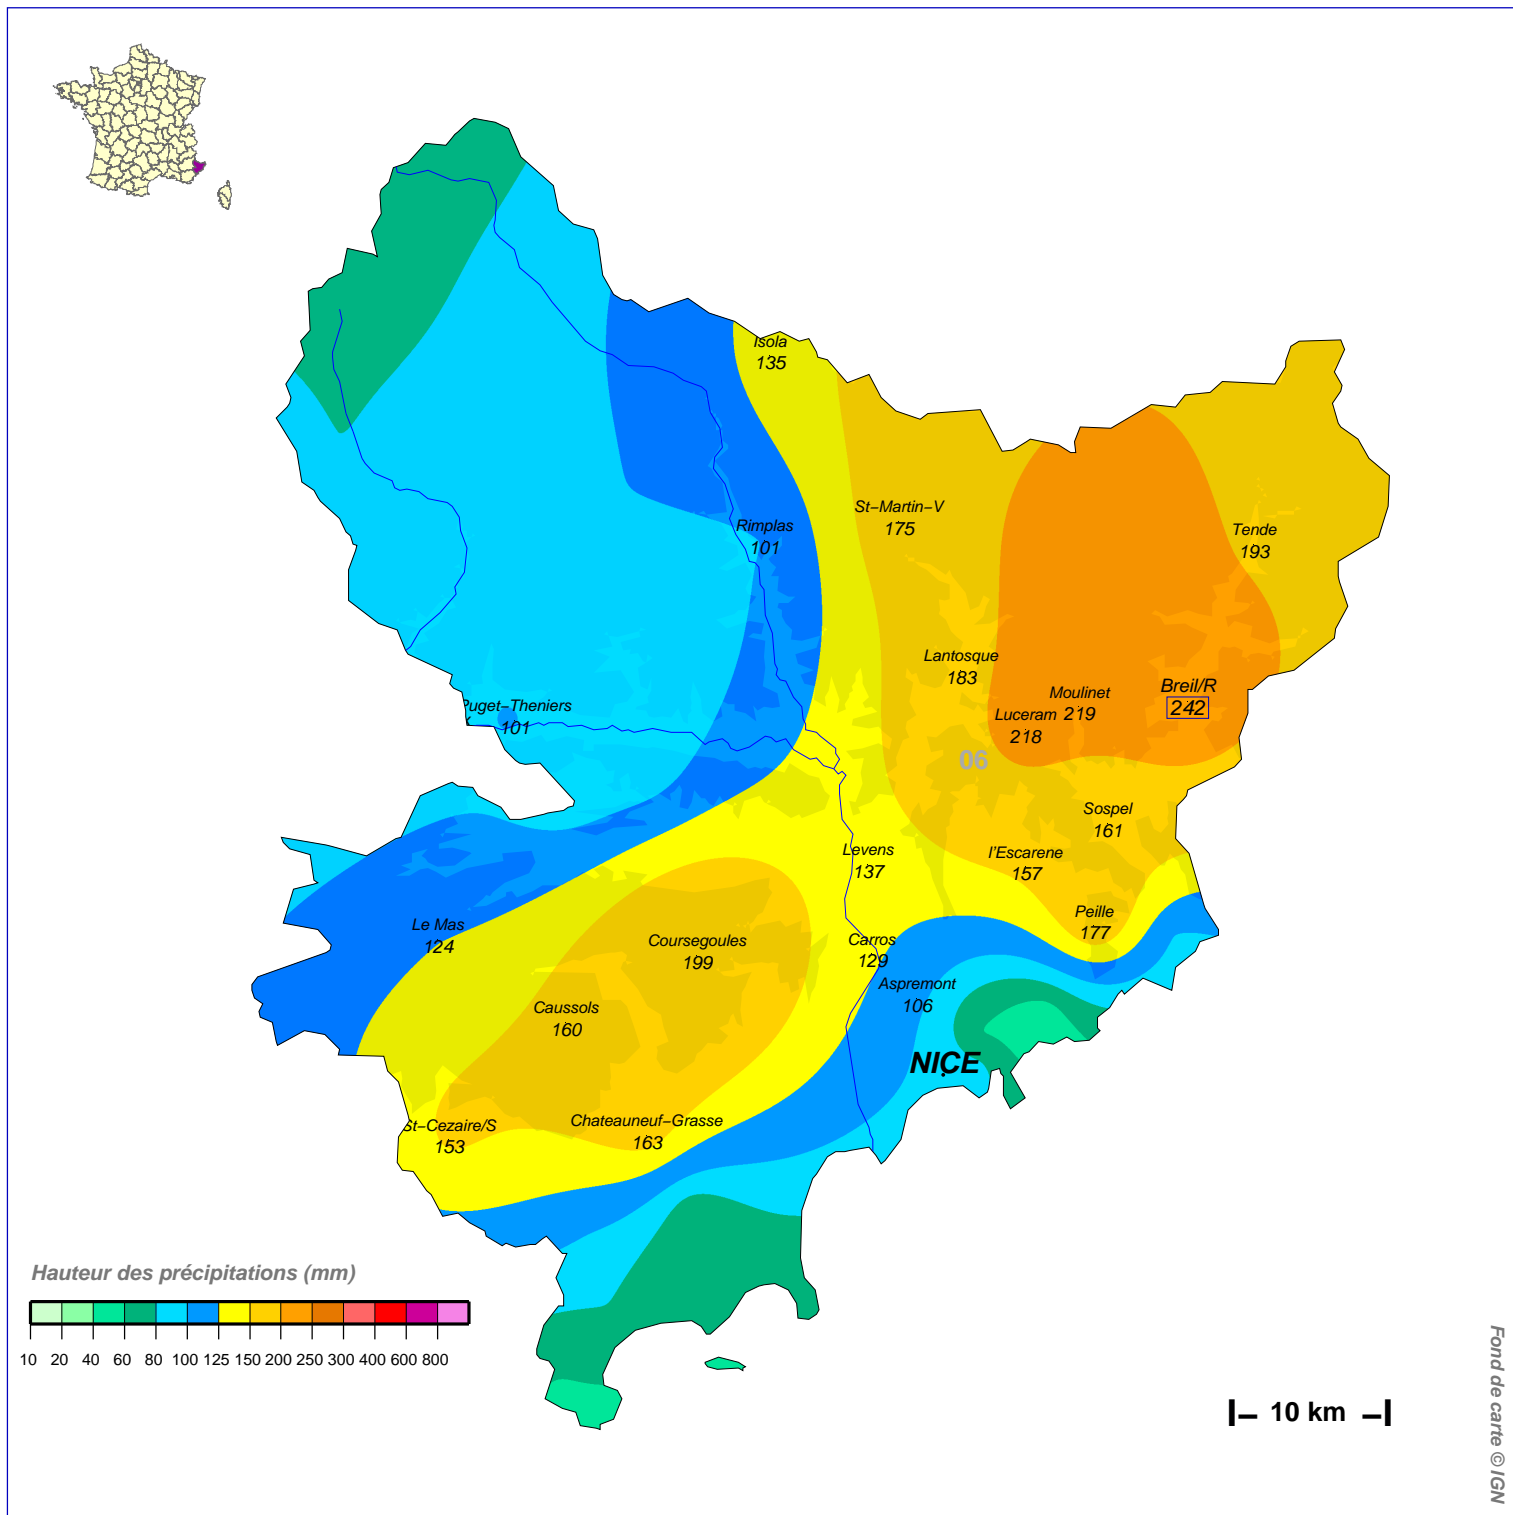

Cumuls pluviométriques (mm) – Episode de 2 jours

du 24 DECEMBRE 2013 à 6 h UTC au 26 DECEMBRE à 6 h UTC

N.B.: La réutilisation non commerciale de ce produit est autorisée, à condition qu'il ne soit pas altéré, et que sa source: METEO-FRANCE ainsi que sa date d'édition soient mentionnées.