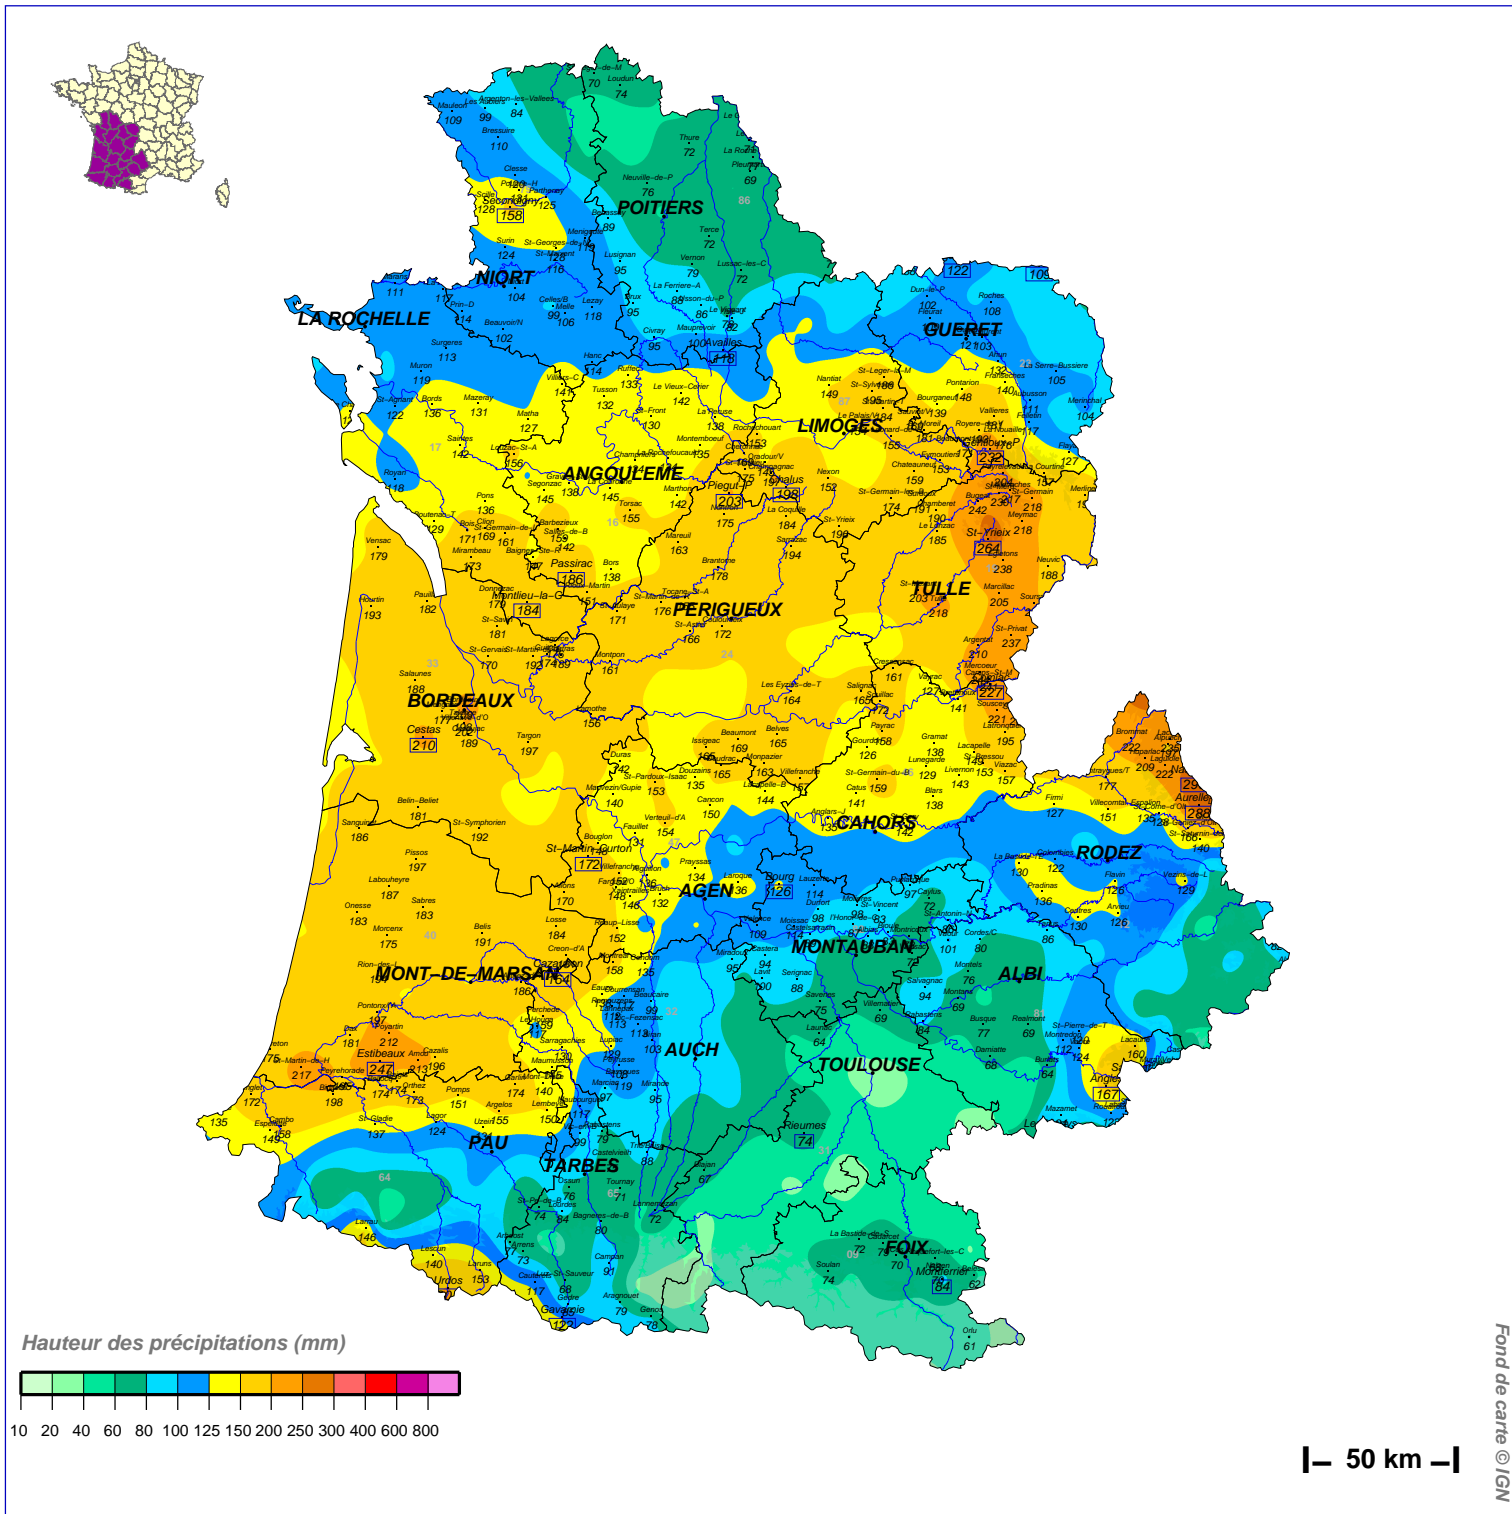

# Cumuls pluviométriques (mm) – Episode de 12 jours

du 1er JANVIER 2016 à 6 h UTC au 13 JANVIER à 6 h UTC

N.B.: La réutilisation non commerciale de ce produit est autorisée, à condition qu'il ne soit pas altéré, et que sa source: METEO-FRANCE ainsi que sa date d'édition soient mentionnées.