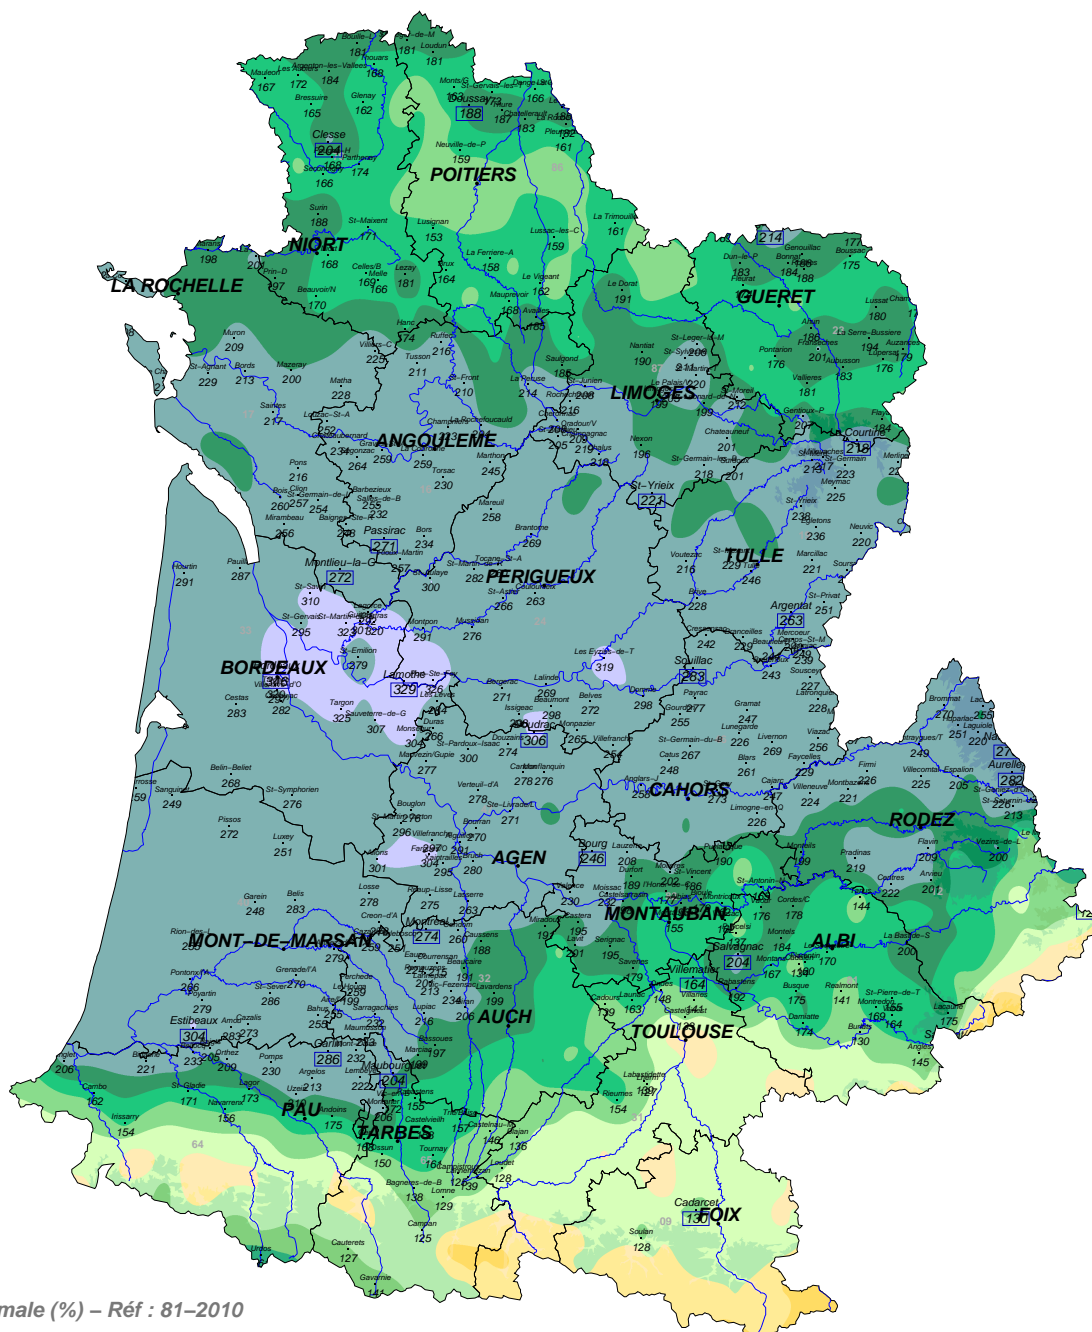

# Rapport à la normale des pluies (en %)

**EN 1 MOIS : JANVIER 2016**

Fond de carte © IGN

[- 50 km -]

N.B.: La réutilisation non commerciale de ce produit est autorisée, à condition qu'il ne soit pas altéré, et que sa source: METEO-FRANCE ainsi que sa date d'édition soient mentionnées.