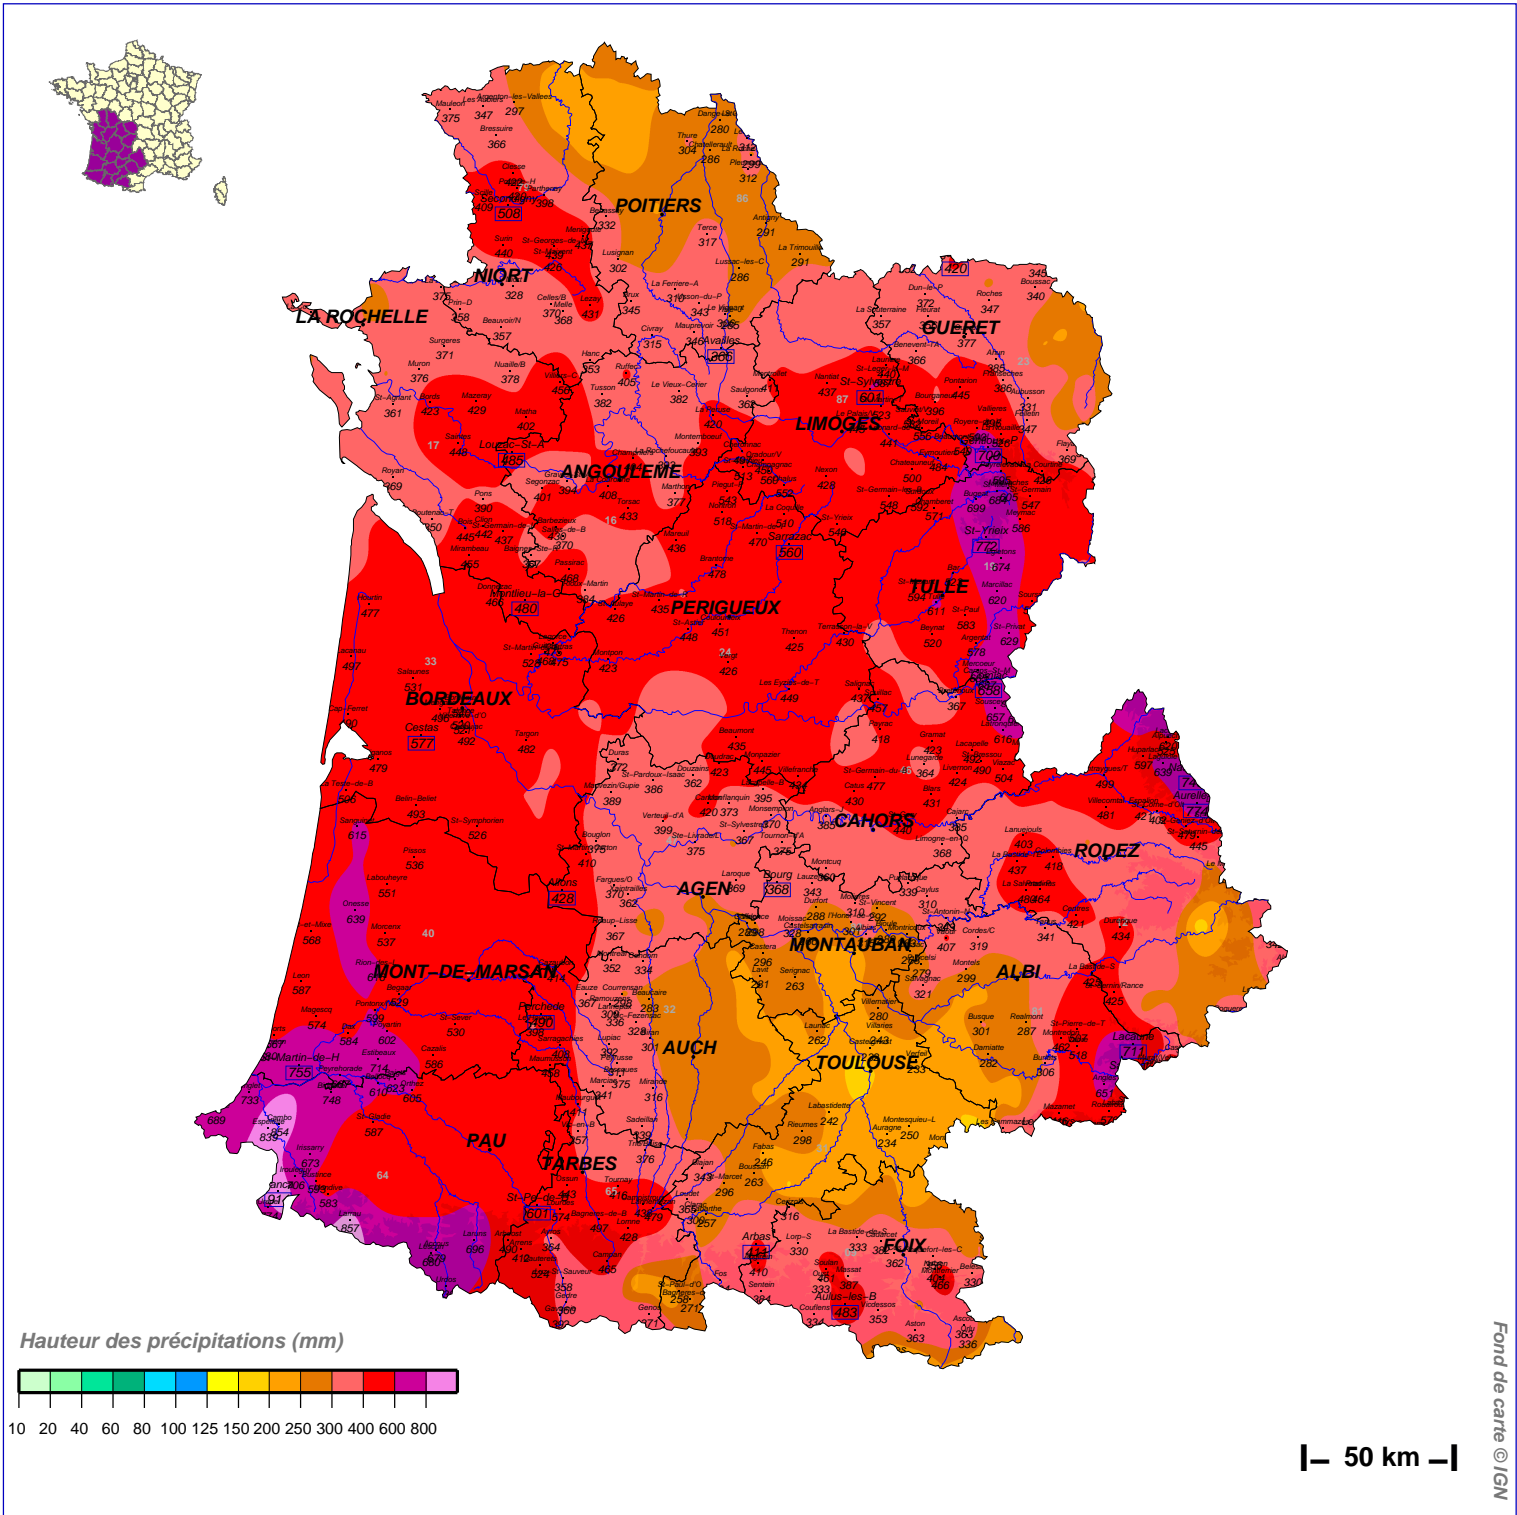

Cumul des pluies (en mm)

EN 3 MOIS : de JANVIER 2016 à MARS 2016

Fond de carte © IGN

N.B.: La réutilisation non commerciale de ce produit est autorisée, à condition qu'il ne soit pas altéré, et que sa source: MÉTÉO-FRANCE ainsi que sa date d'édition soient mentionnées.