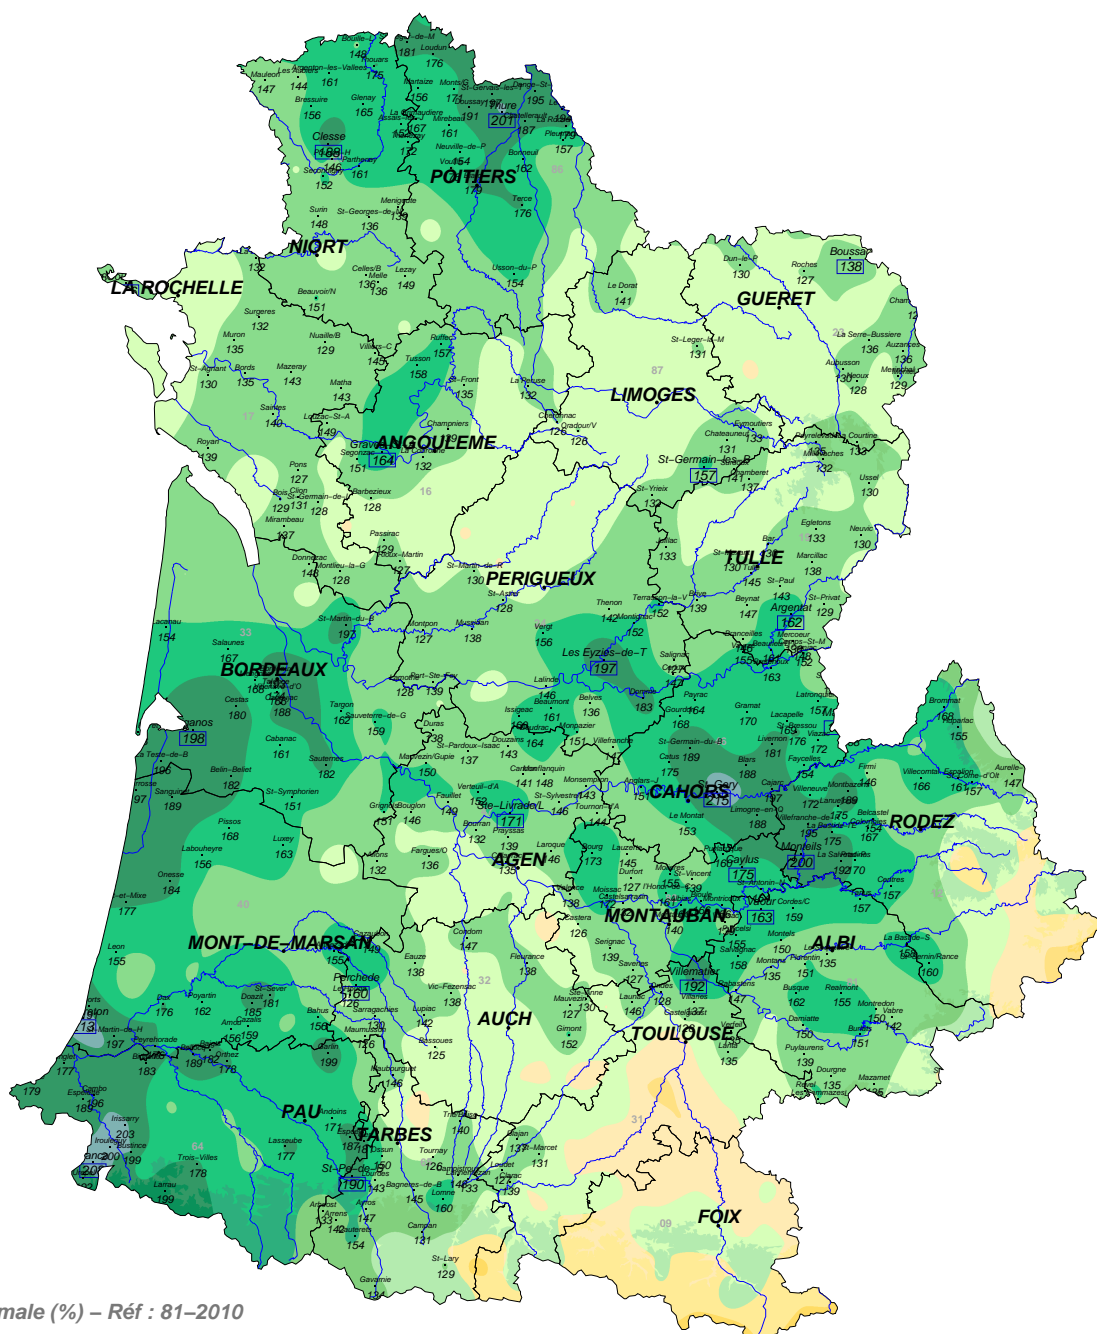

# Rapport à la normale des pluies (en %)

**EN 1 MOIS : MARS 2016**

— 50 km —

Fond de carte © IGN

N.B.: La réutilisation non commerciale de ce produit est autorisée, à condition qu'il ne soit pas altéré, et que sa source: METEO-FRANCE ainsi que sa date d'édition soient mentionnées.