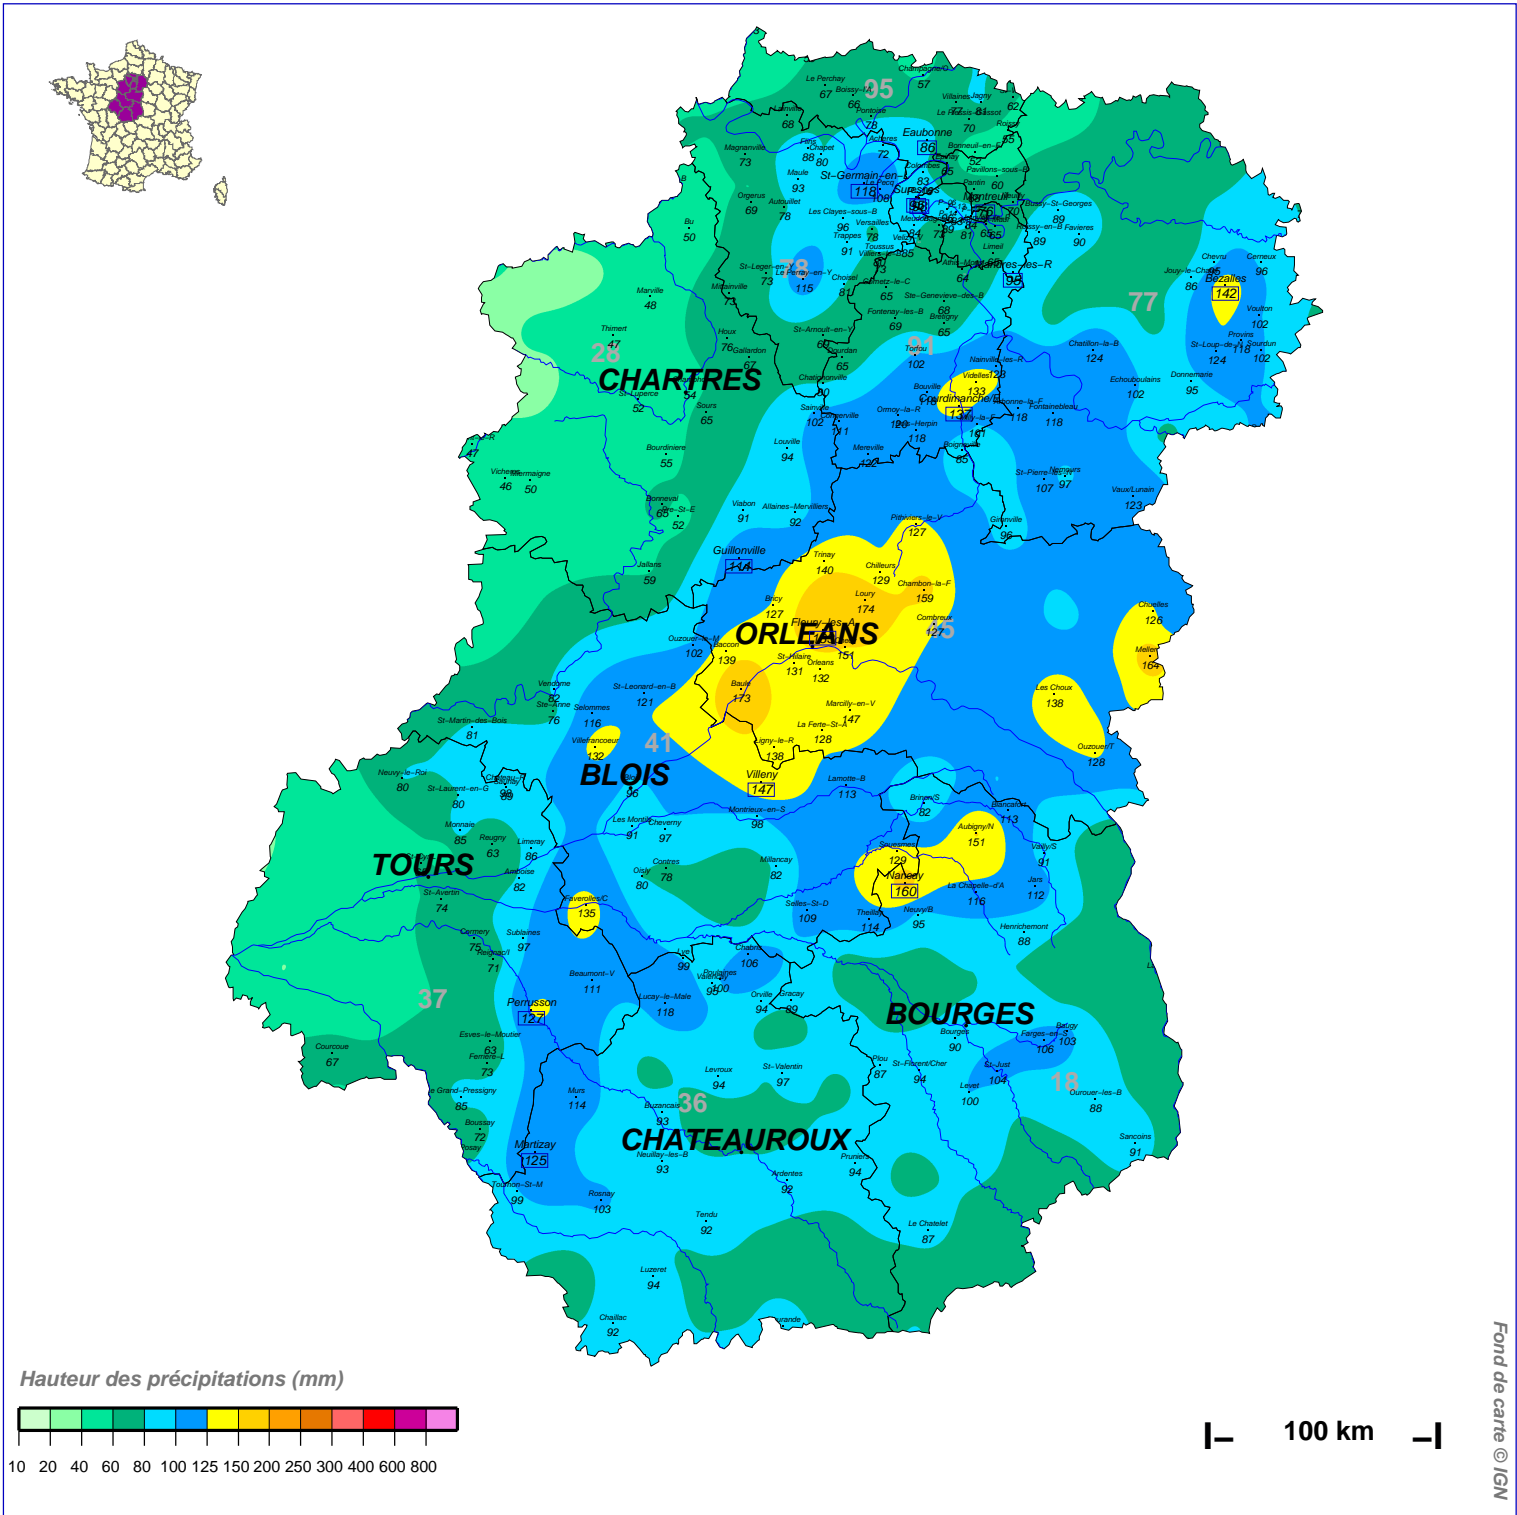

Cumuls pluviométriques (mm) – Episode de 4 jours

du 28 MAI 2016 à 6 h UTC au 1er JUIN à 6 h UTC

N.B.: La réutilisation non commerciale de ce produit est autorisée, à condition qu'il ne soit pas altéré, et que sa source: METEO-FRANCE ainsi que sa date d'édition soient mentionnées.