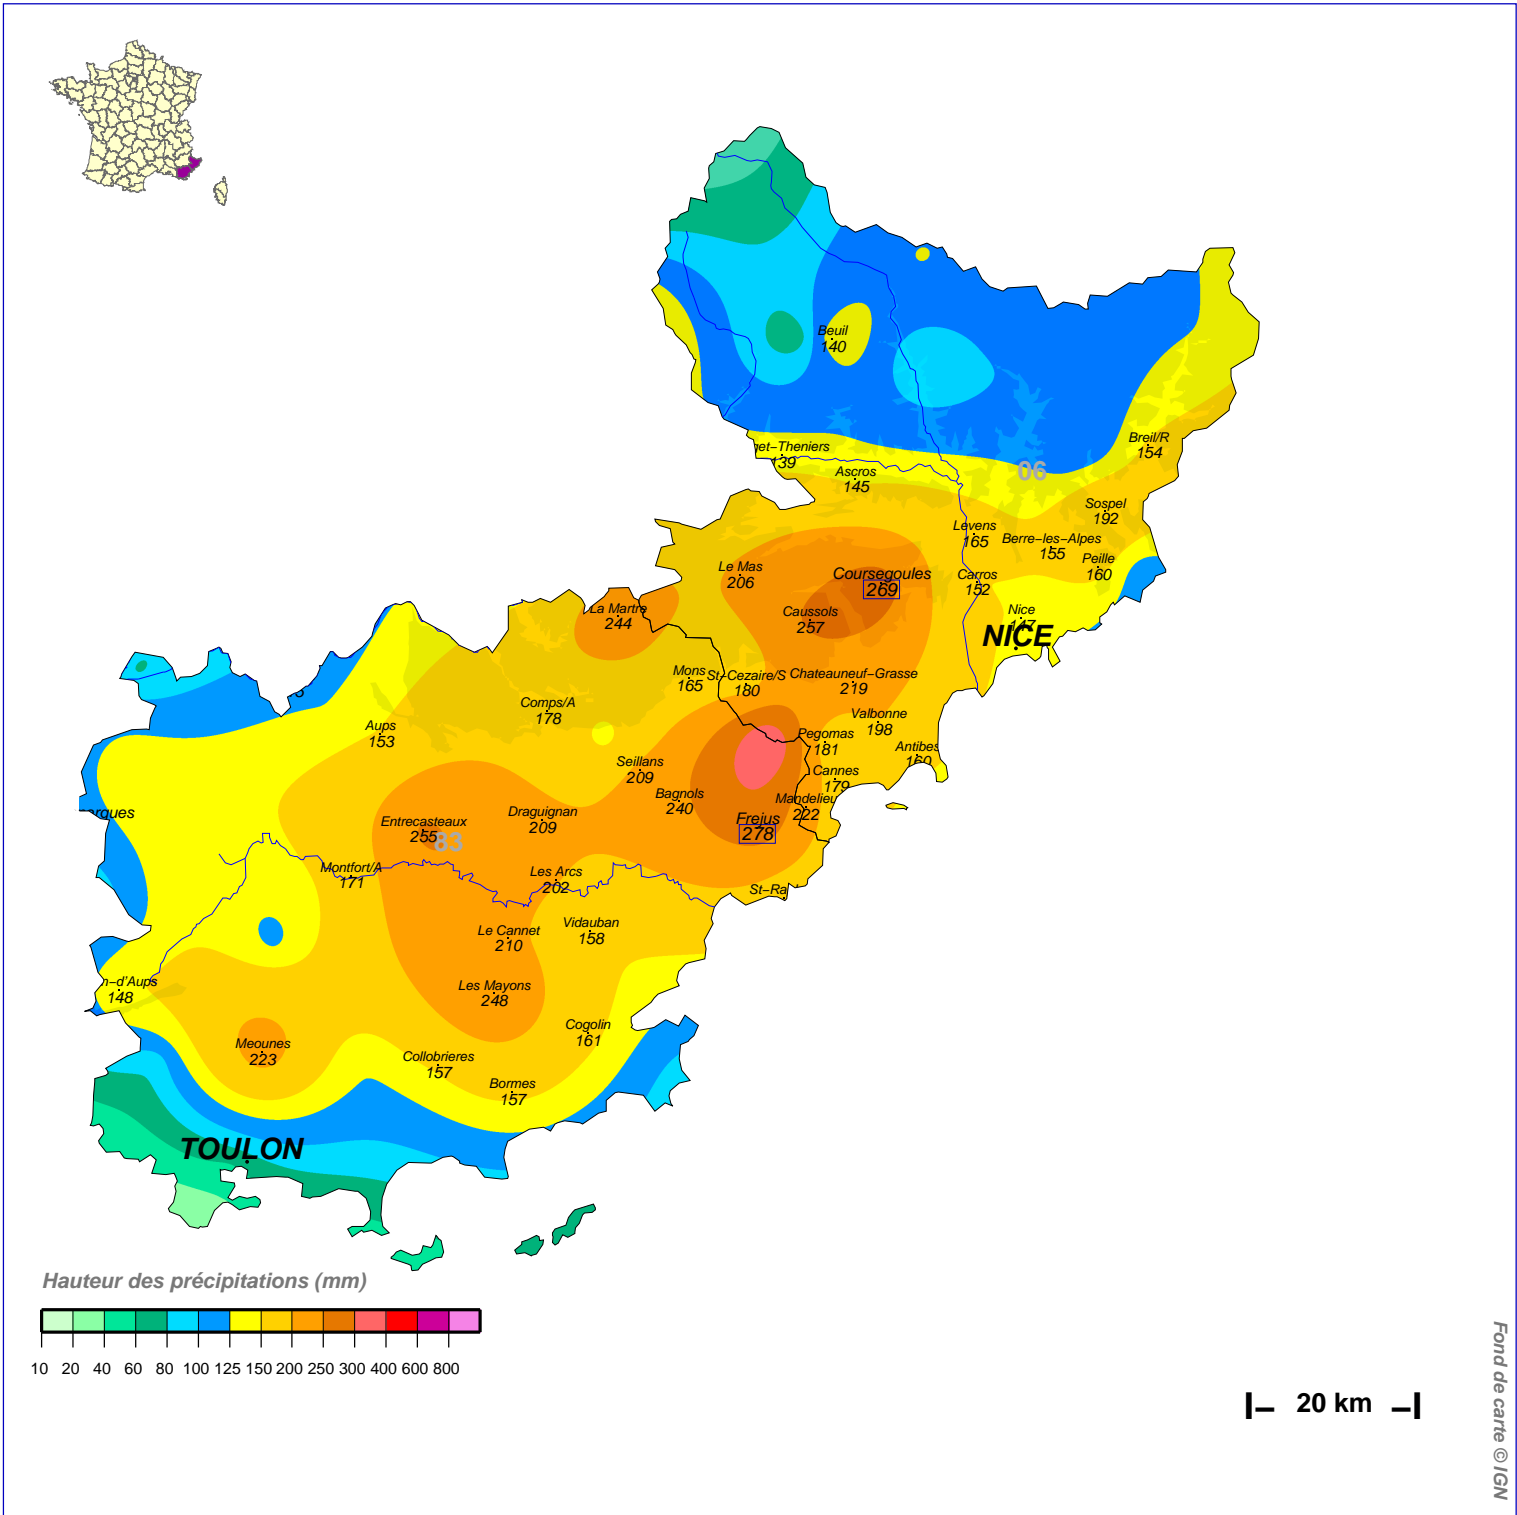

Cumuls pluviométriques (mm) – Episode de 2 jours

du 22 NOVEMBRE 2019 à 6 h UTC au 24 NOVEMBRE à 6 h UTC

N.B.: La réutilisation non commerciale de ce produit est autorisée, à condition qu'il ne soit pas altéré, et que sa source: METEO-FRANCE ainsi que sa date d'édition soient mentionnées.