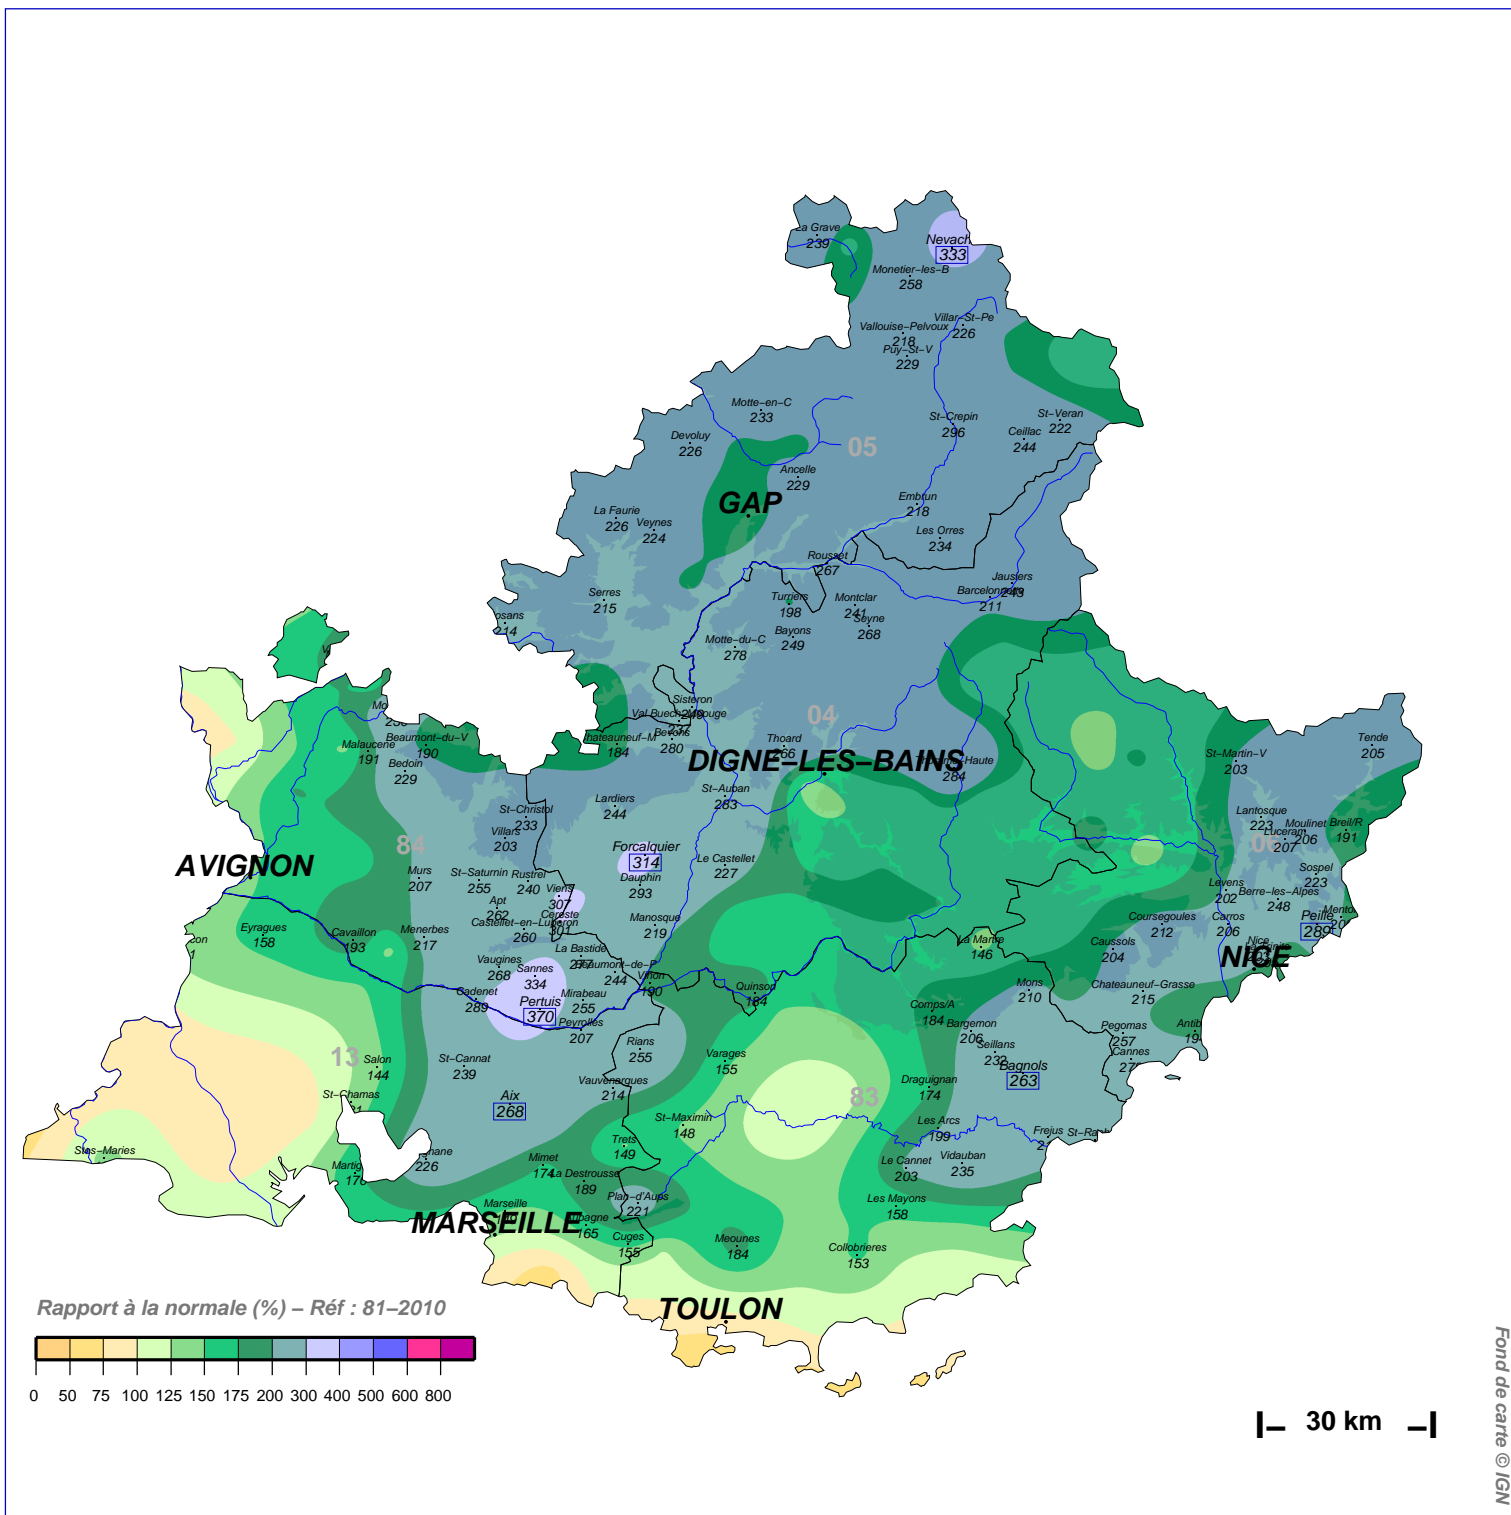

Rapport à la normale des pluies (en %)

EN 1 MOIS : DECEMBRE 2019

N.B.: La réutilisation non commerciale de ce produit est autorisée, à condition qu'il ne soit pas altéré, et que sa source: METEO-FRANCE ainsi que sa date d'édition soient mentionnées.