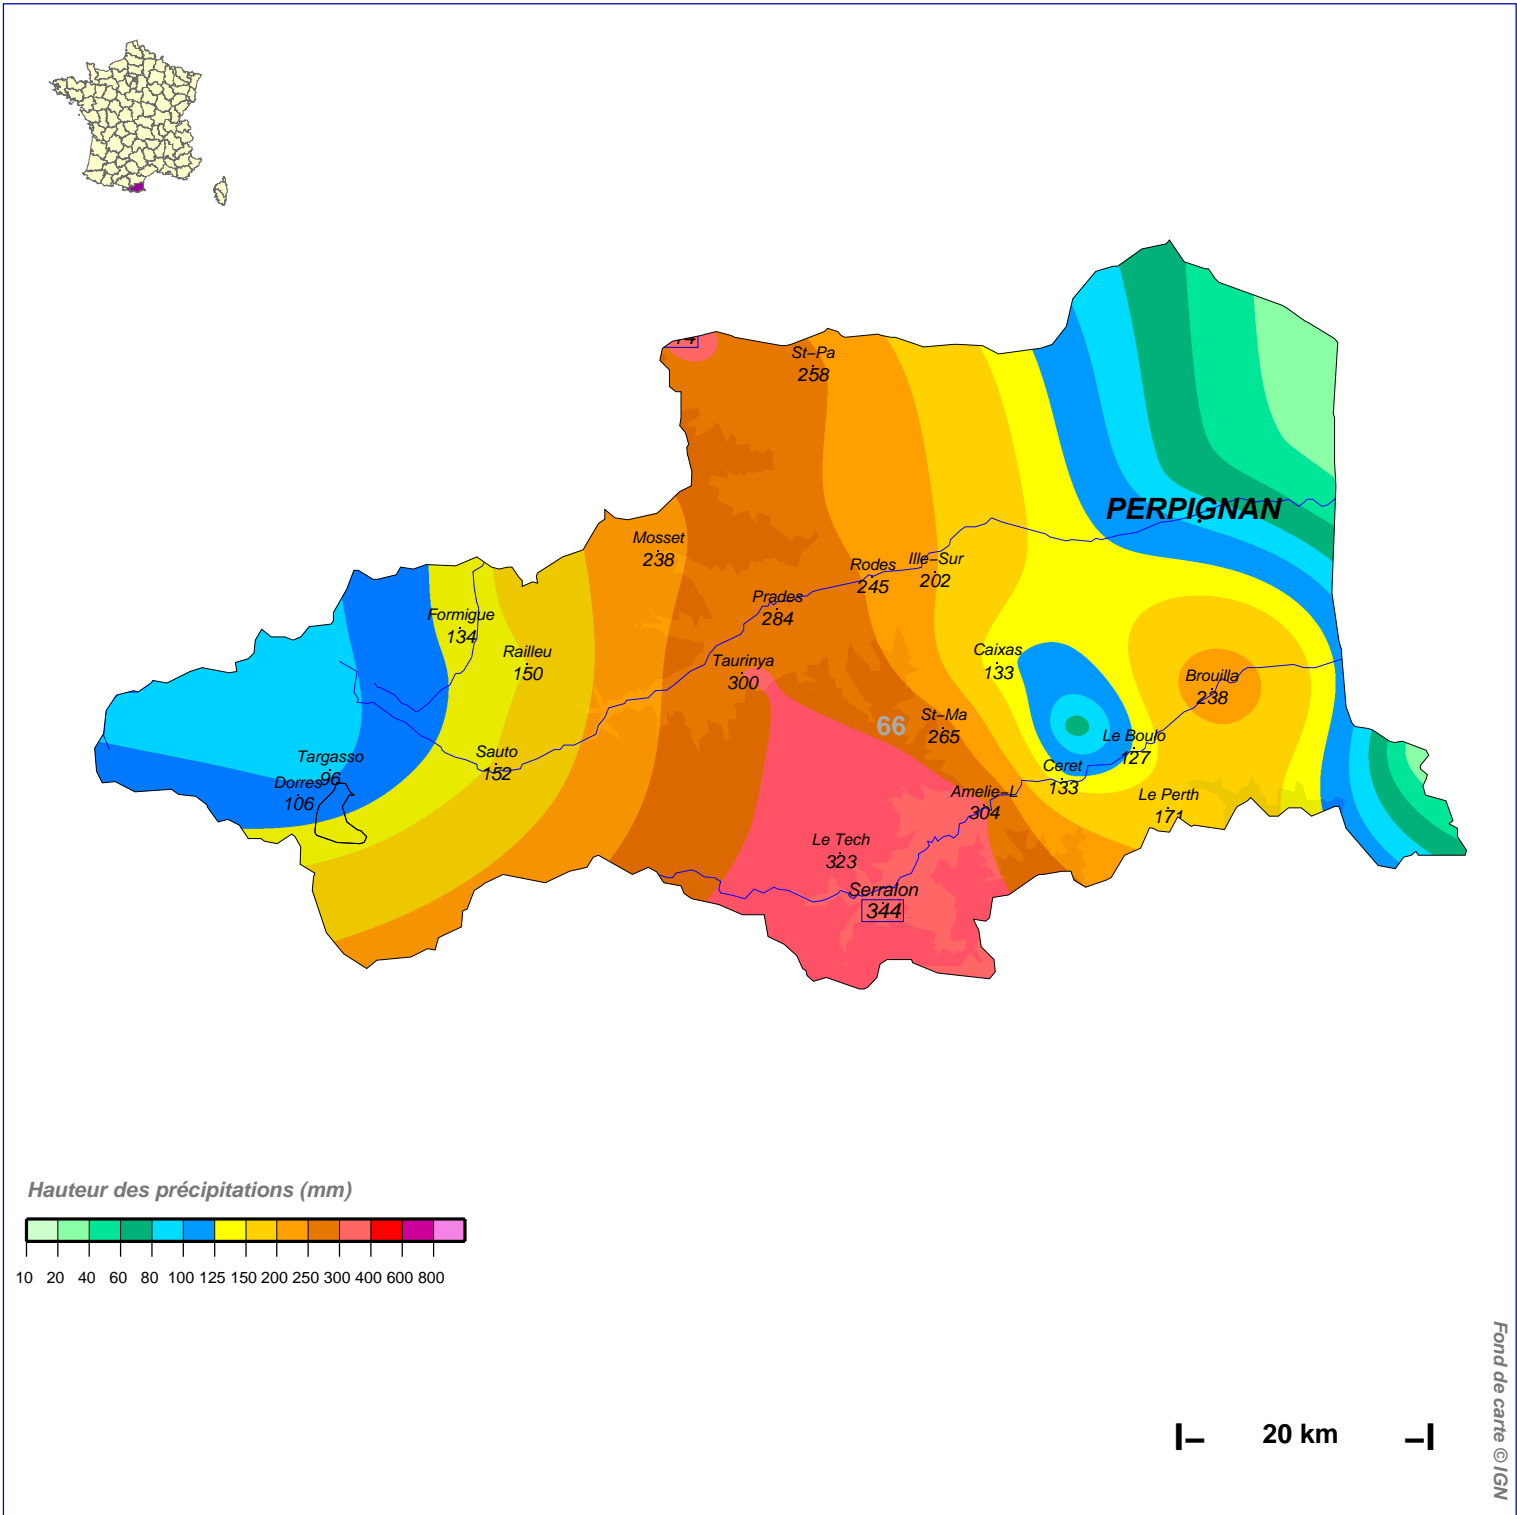

Cumuls pluviométriques (mm) – Episode de 2 jours

du 21 JANVIER 2020 à 6 h UTC au 23 JANVIER à 6 h UTC

N.B.: La réutilisation non commerciale de ce produit est autorisée, à condition qu'il ne soit pas altéré, et que sa source: METEO-FRANCE ainsi que sa date d'édition soient mentionnées.