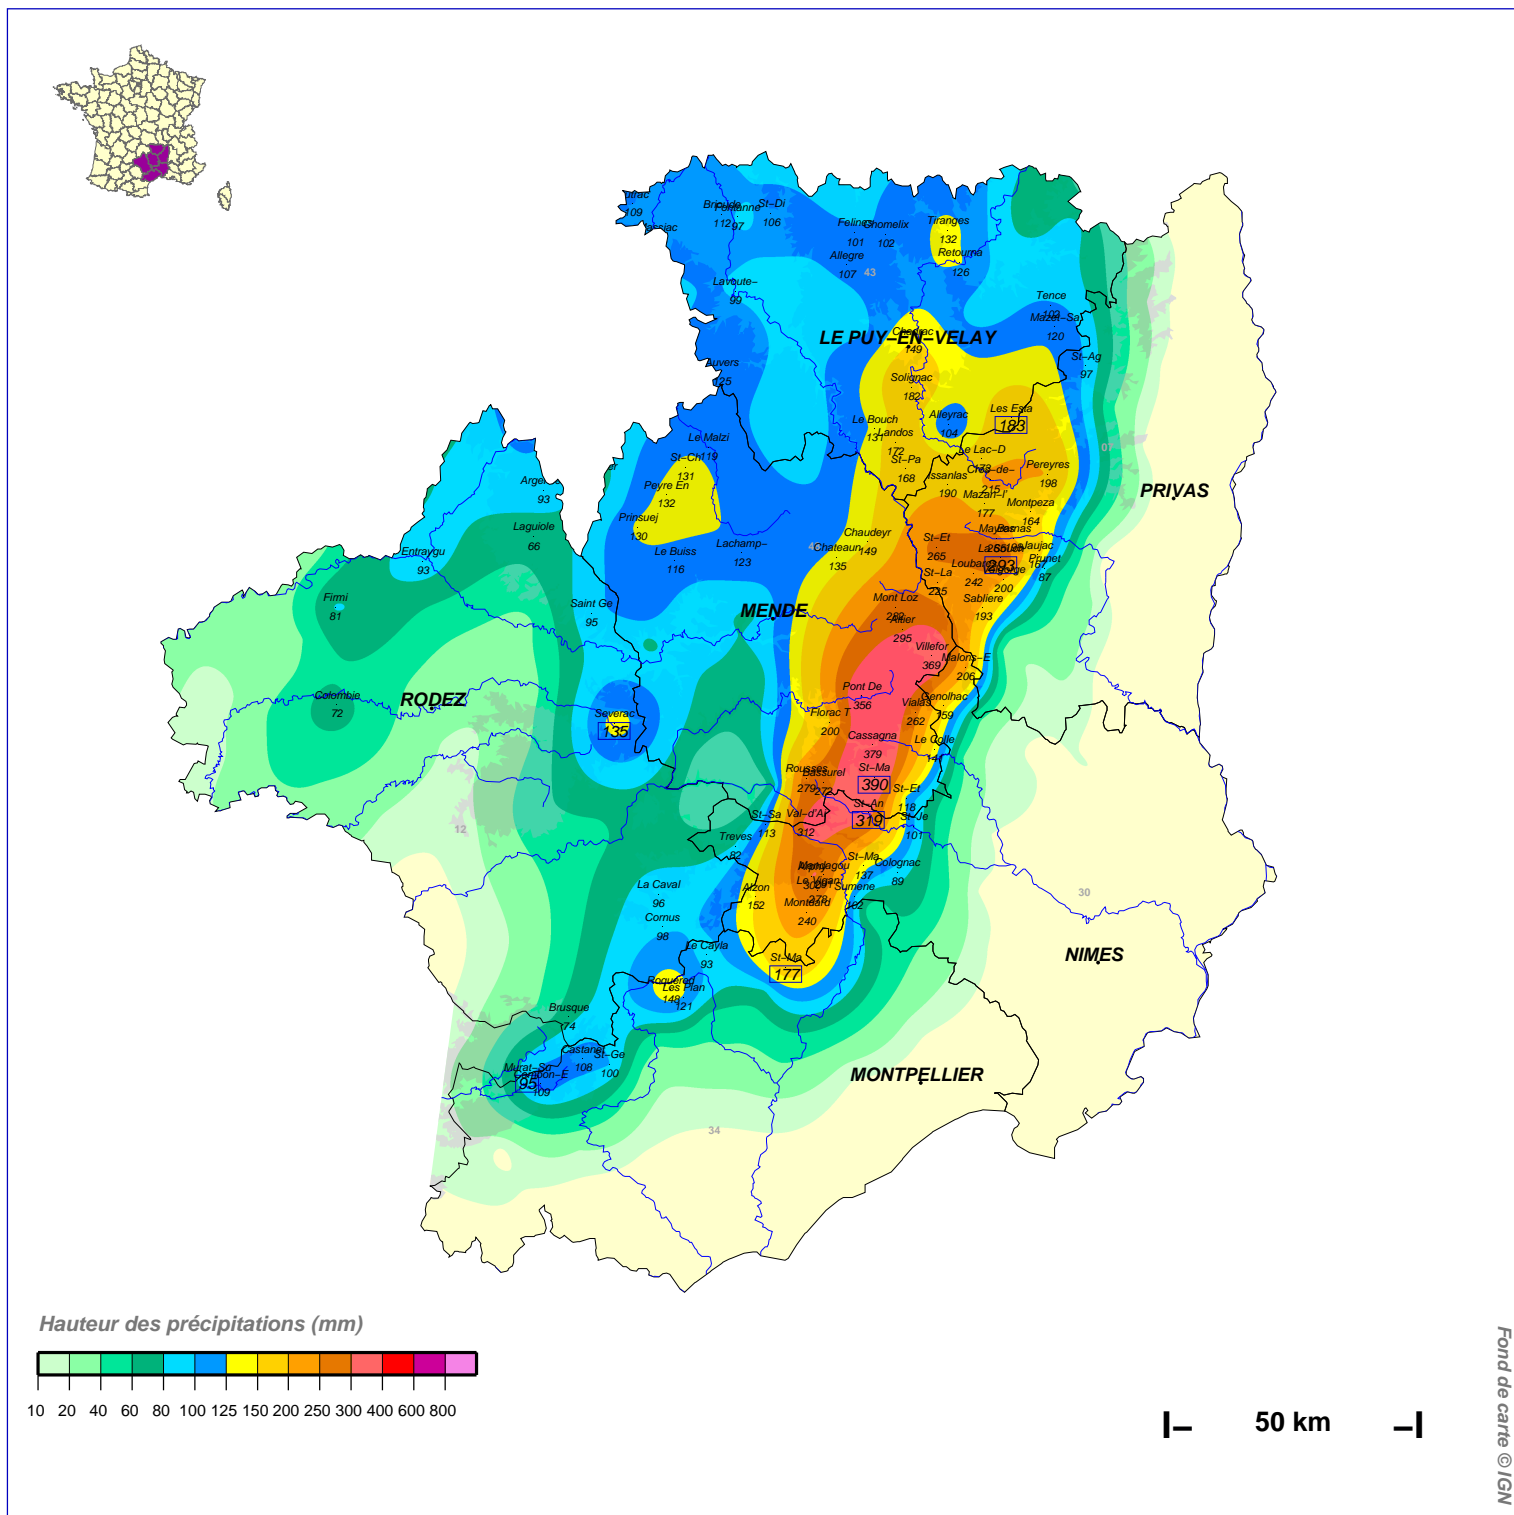

Cumuls pluviométriques (mm) – Episode de 2 jours

du 11 JUIN 2020 à 6 h UTC au 13 JUIN à 6 h UTC

N.B.: La réutilisation non commerciale de ce produit est autorisée, à condition qu'il ne soit pas altéré, et que sa source: MÉTÉO-FRANCE ainsi que sa date d'édition soient mentionnées.