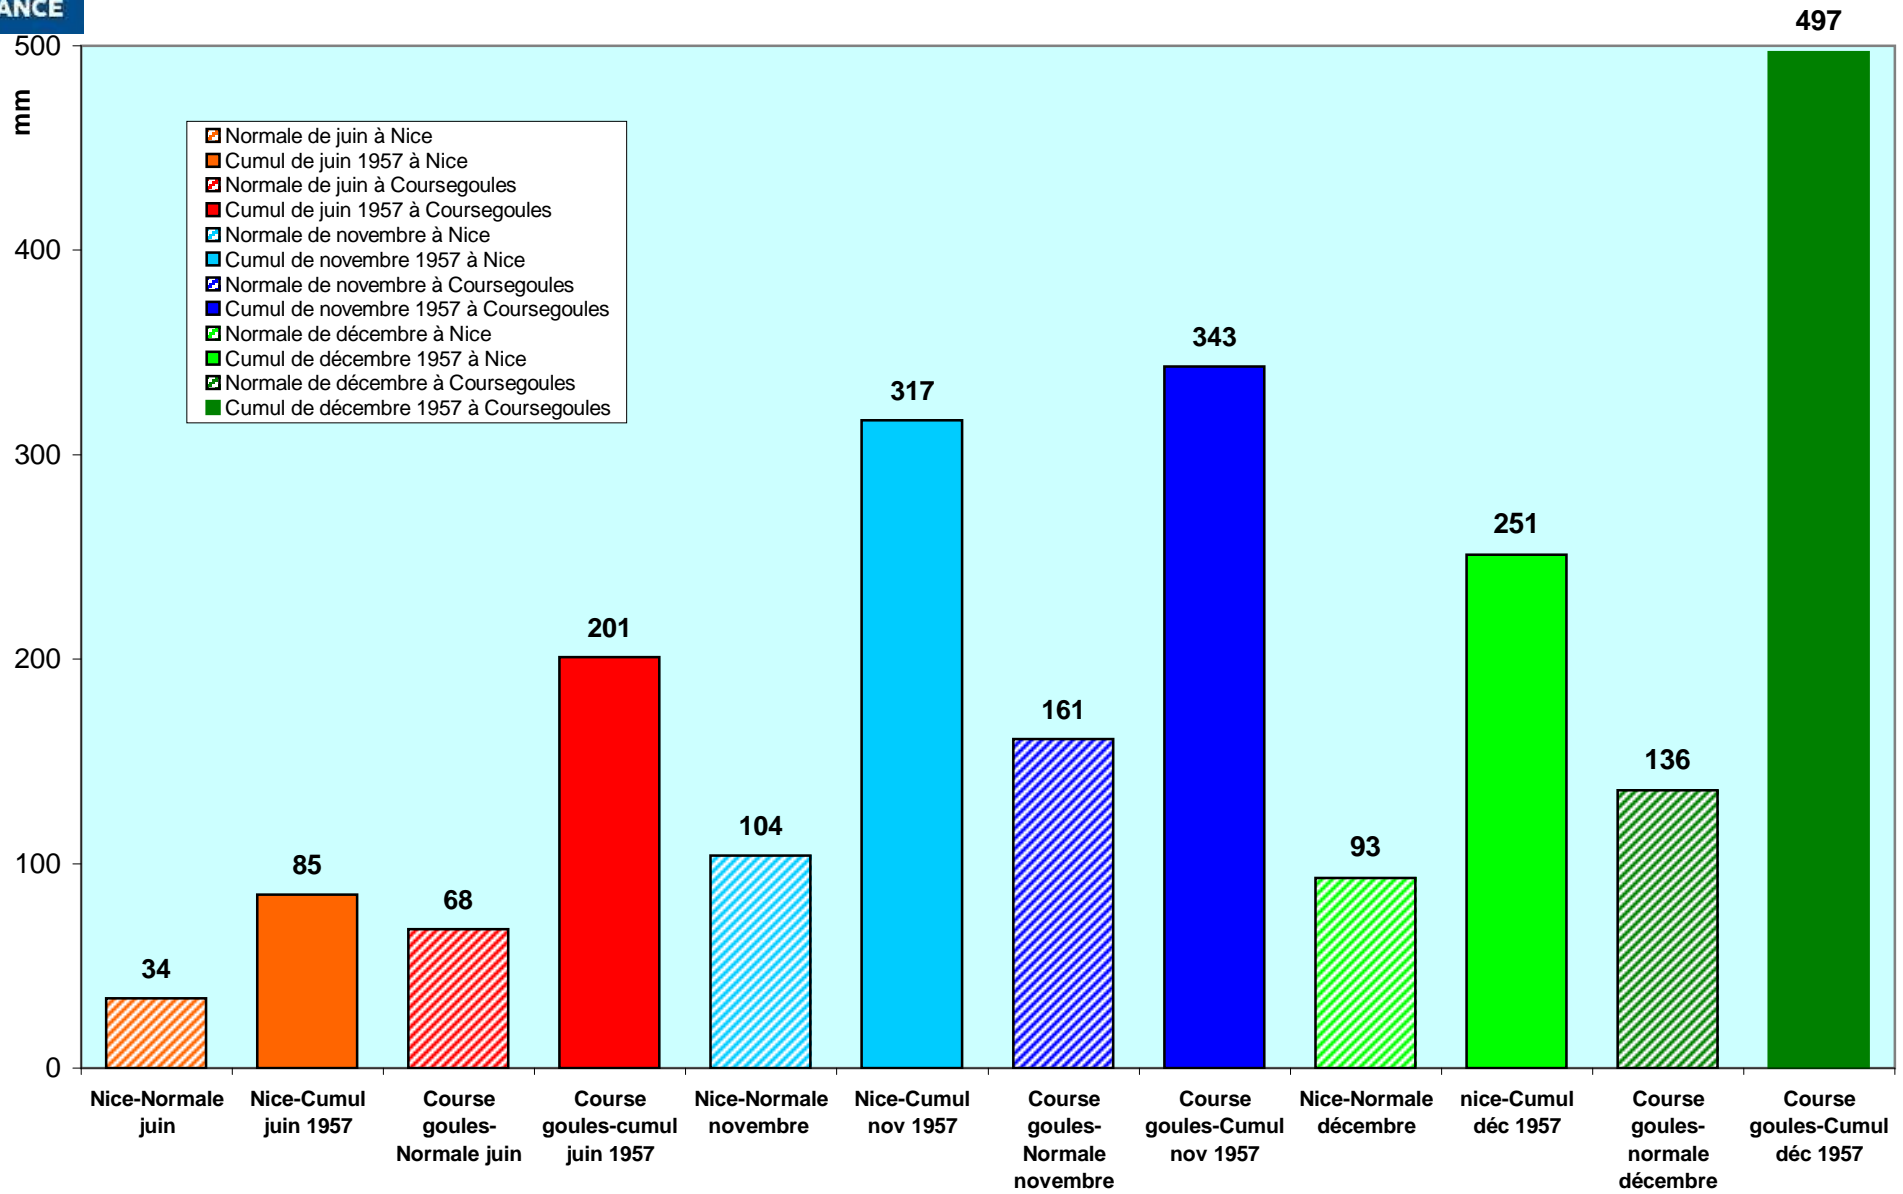

Comparaison entre la normale mensuelle à Nice et Coursegoules (1981-2010)  
et les cumuls mensuels de juin, novembre et décembre 1957 (mm)

JUN 1957

NOVEMBRE 1957

DECEMBRE 1957