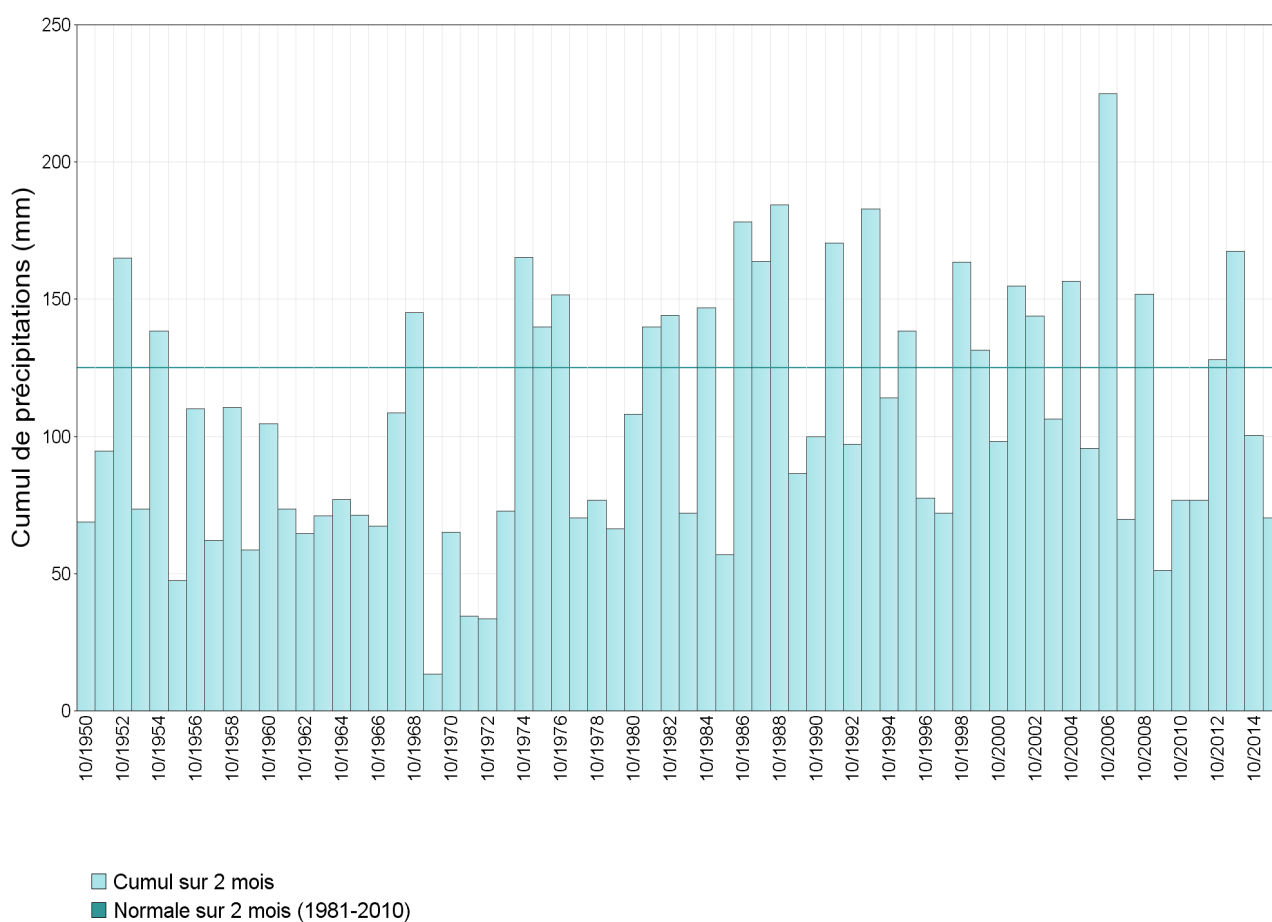

Cumul mensuel des précipitations

les mois d'octobre 1950 à 2015

STRASBOURG-ENTZHEIM (67 124 001)

N.B. : La vente, redistribution ou rediffusion des informations reçues, en l'état ou sous forme de produits dérivés, est strictement interdite sans l'accord de METEO-FRANCE