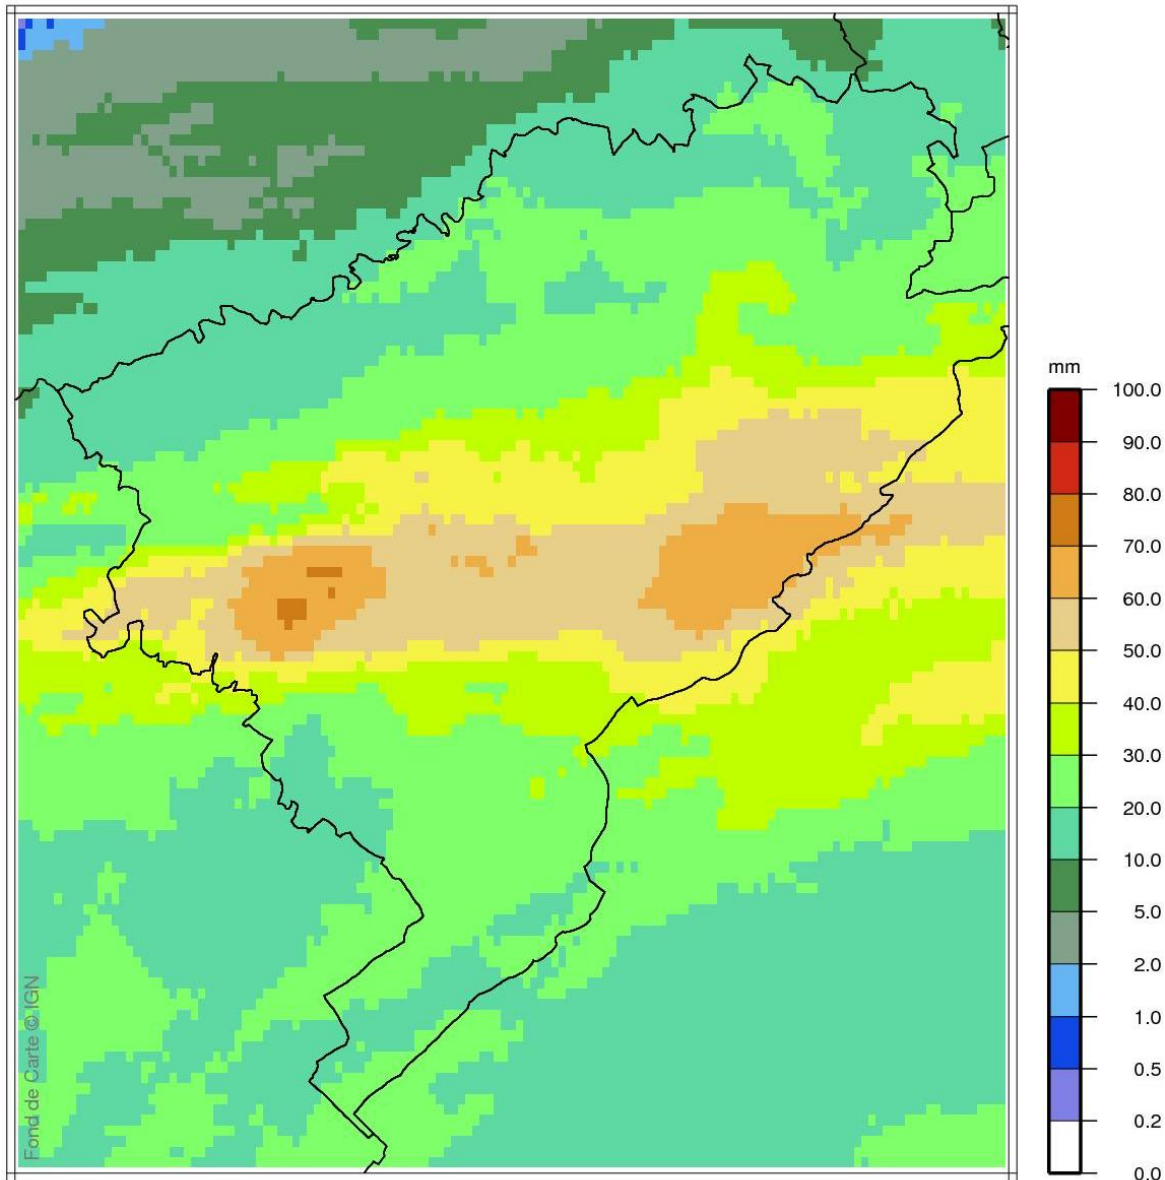

# LAME D'EAU ANTILOPE QUOTIDIENNE RÉANALYSE J+1

lame d'eau sur 24 heures, le 30 Août 2007 à 6h00 UTC

Doubs (25)

NB : cumul du 29 Août 2007 à 6h00 UTC au 30 Août 2007 à 6h00 UTC

N.B. : La vente, redistribution ou rediffusion des informations reçues, en l'état ou sous forme de produits dérivés, est strictement interdite sans l'accord de METEO-FRANCE