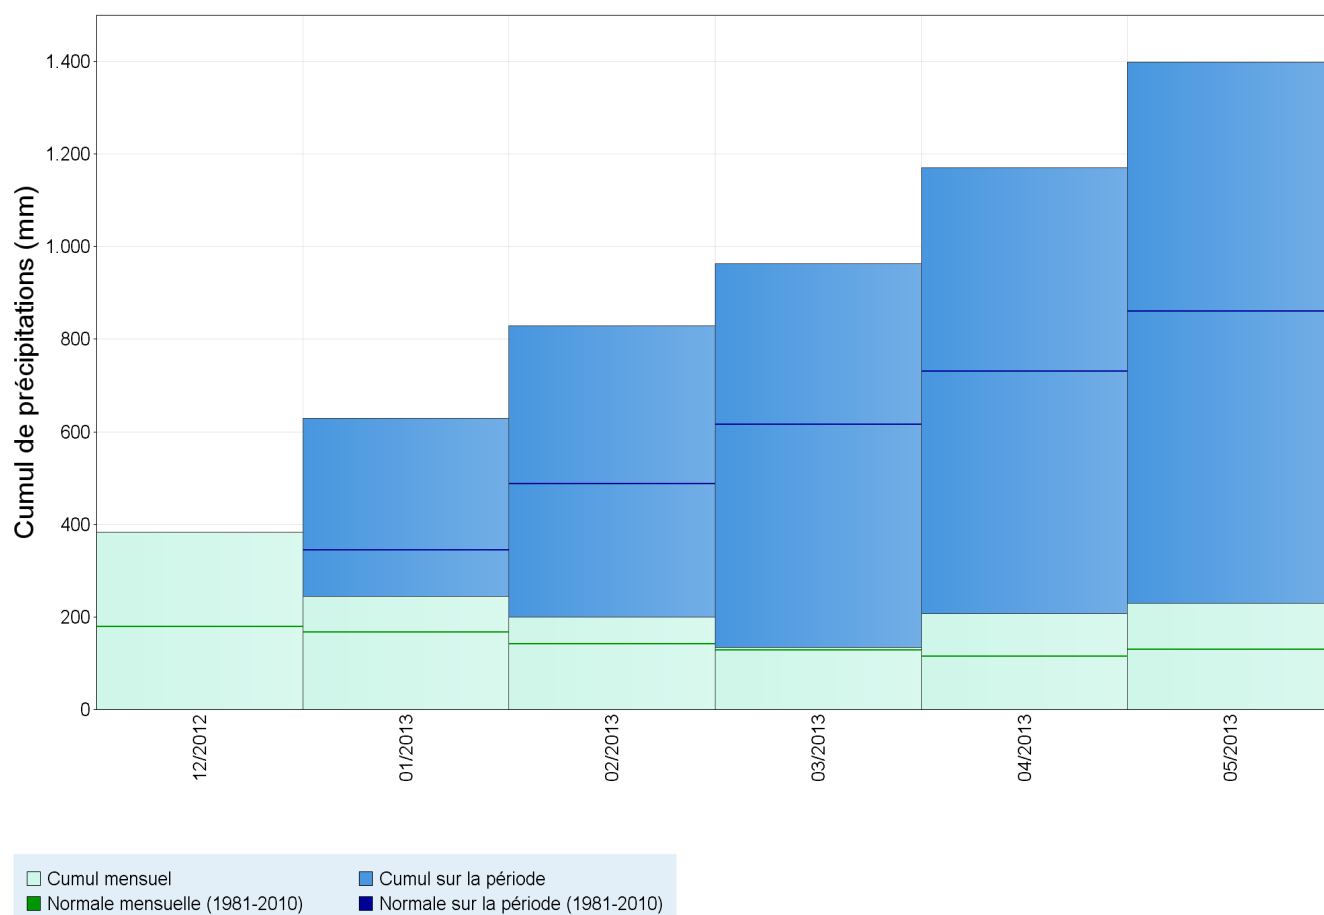

Cumul mensuel des précipitations

décembre 2012 à mai 2013

GLUX EN GLENNE (58 128 002)

N.B. : La vente, redistribution ou rediffusion des informations reçues, en l'état ou sous forme de produits dérivés, est strictement interdite sans l'accord de METEO-FRANCE