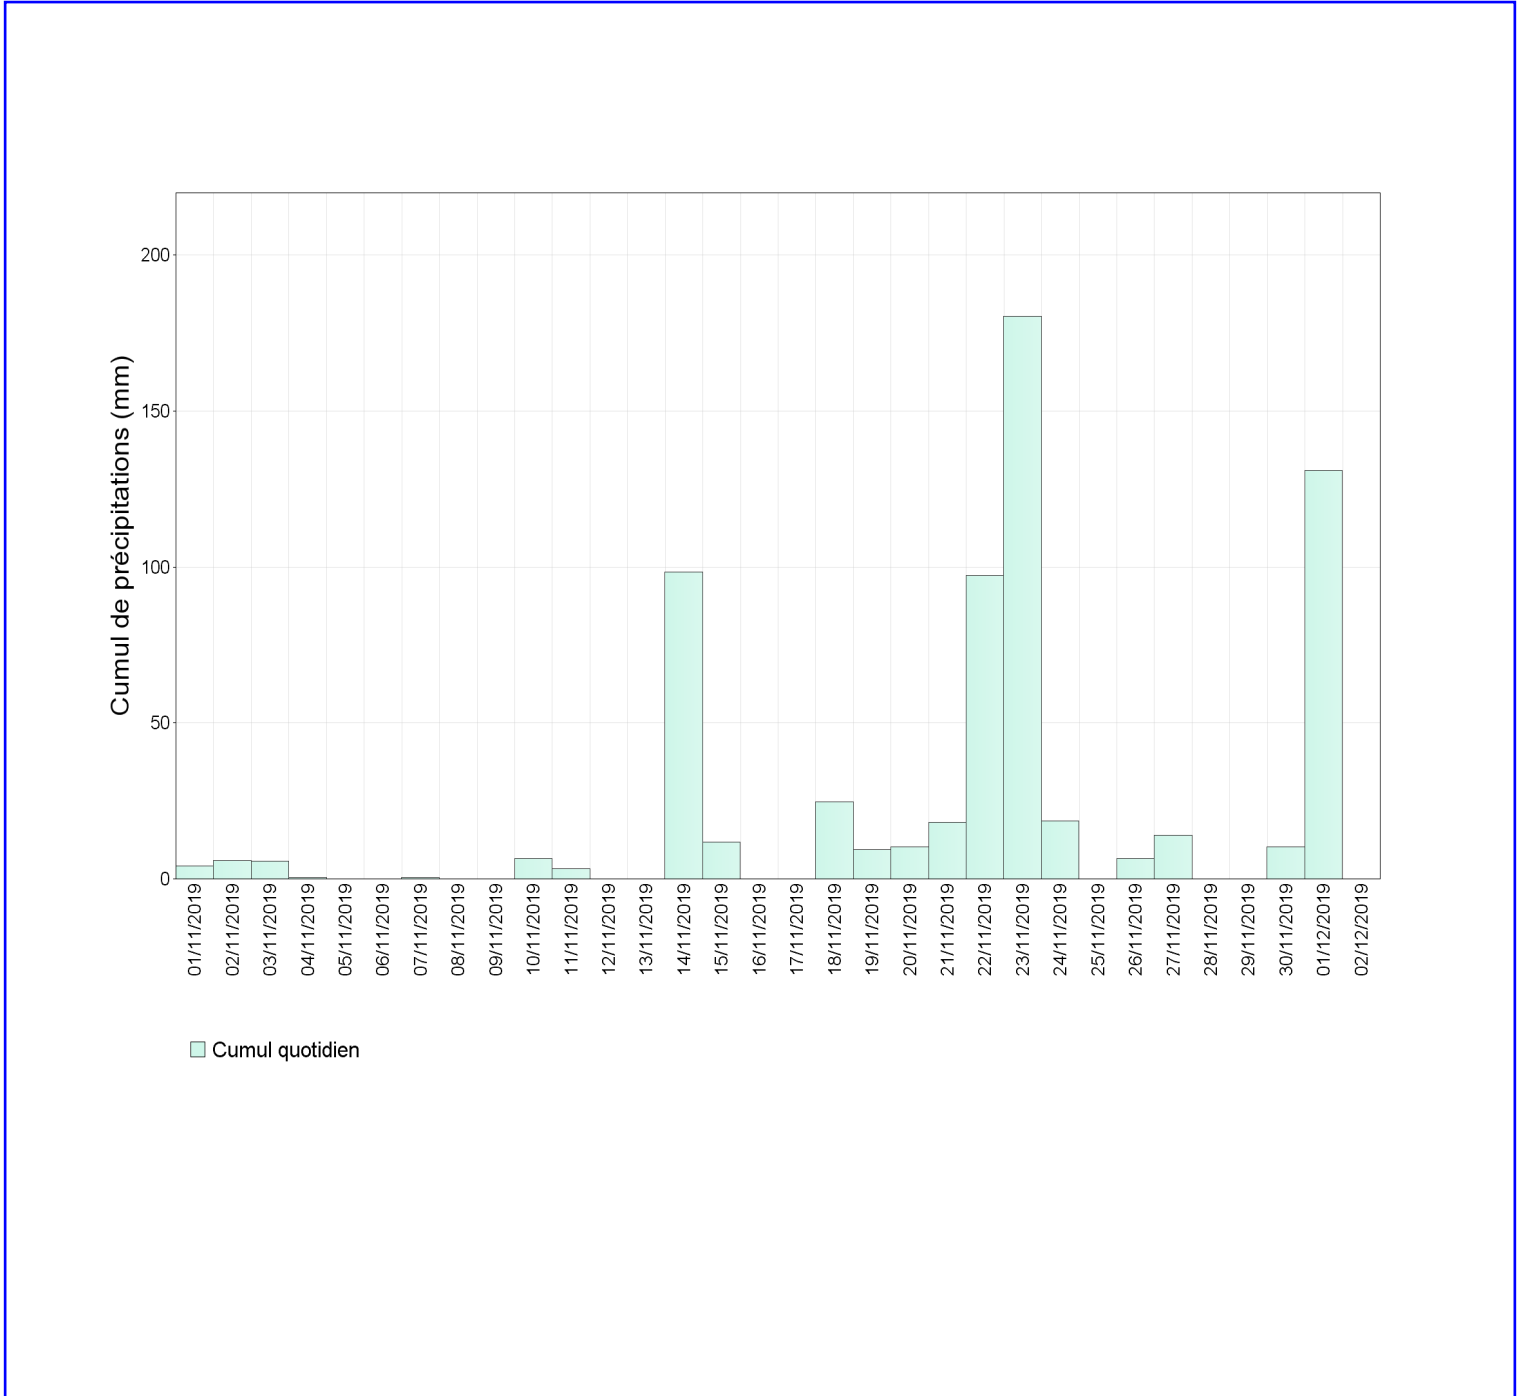

Cumul quotidien des précipitations

1er novembre 2019 au 2 décembre 2019

FREJUS MONT VINAIGRE (83 061 007)

N.B. : La vente, redistribution ou rediffusion des informations reçues, en l'état ou sous forme de produits dérivés, est strictement interdite sans l'accord de MÉTÉO-FRANCE

Edité le : 27/02/2020
Données du : 27/02/2020 12:26 UTC