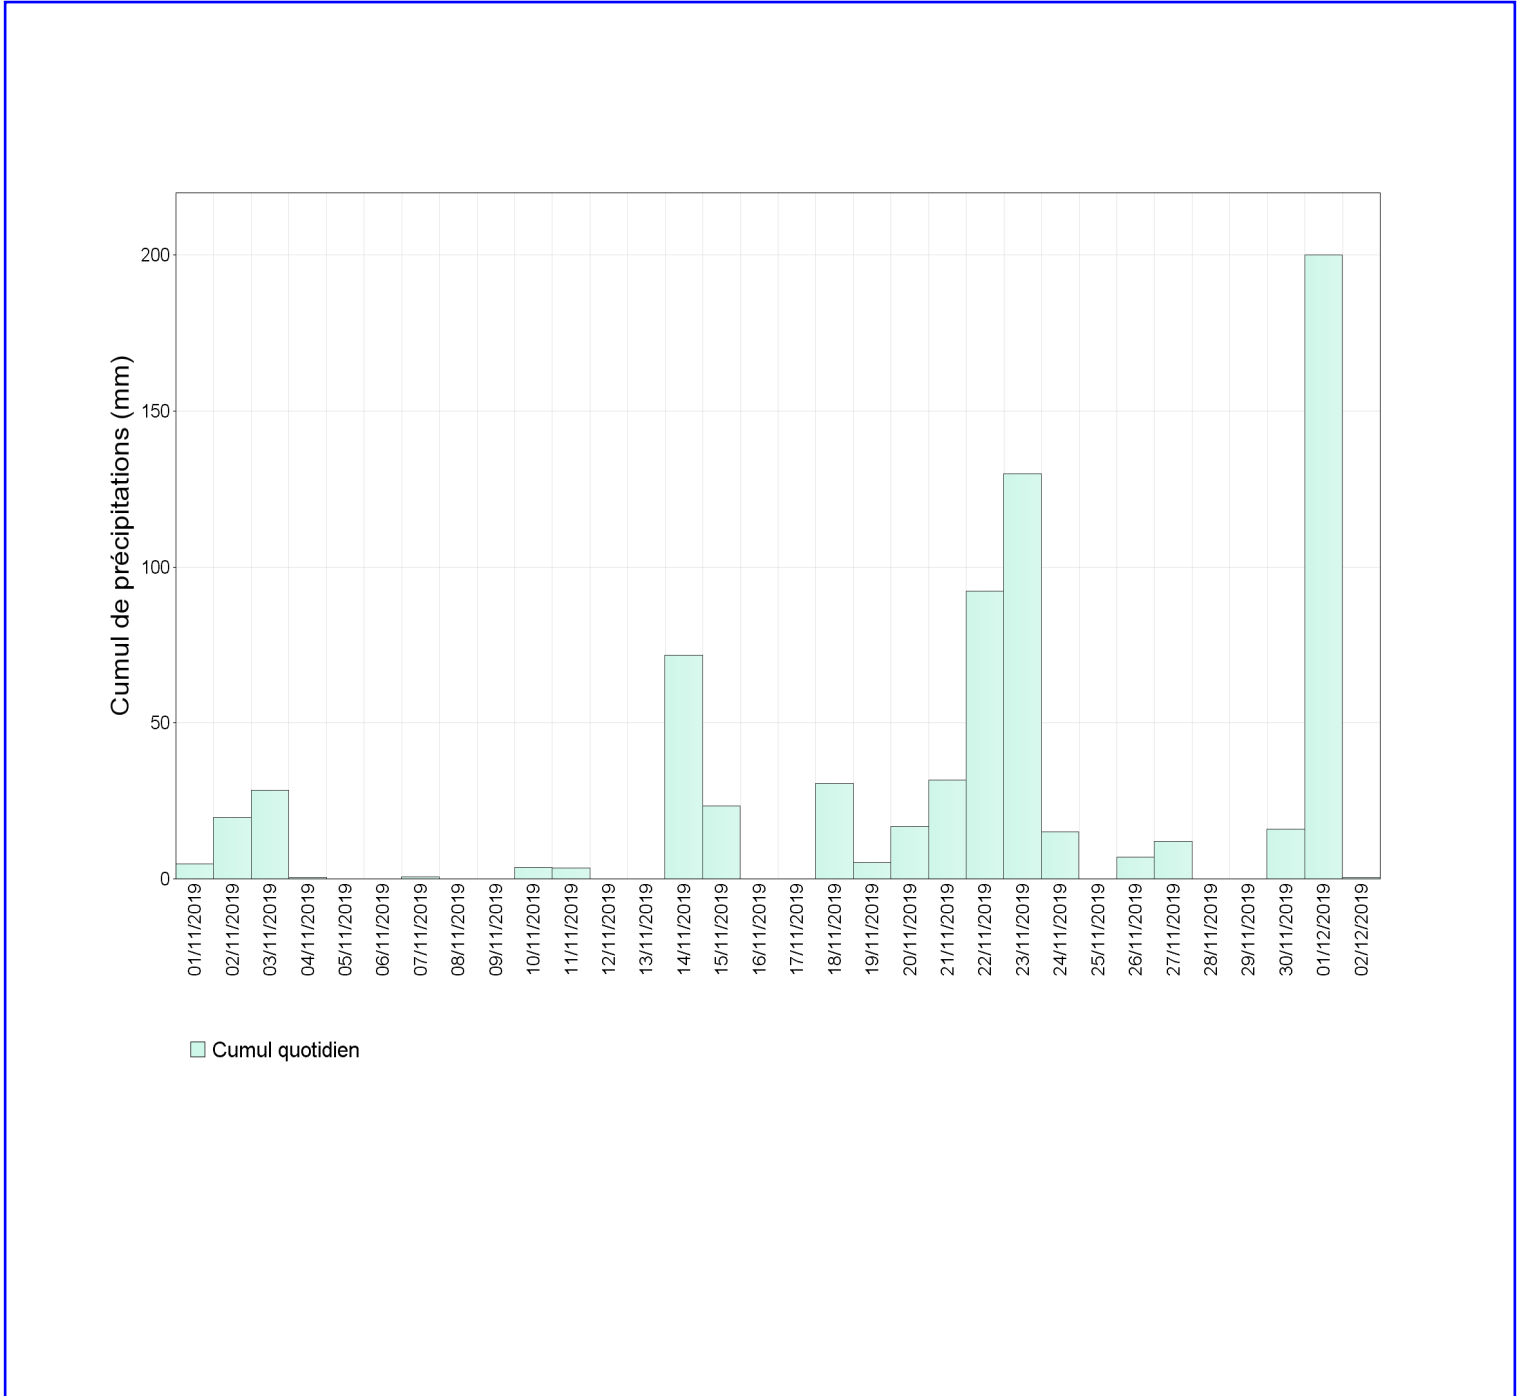

Cumul quotidien des précipitations

1er novembre 2019 au 2 décembre 2019

MANDELIEU LA NAPOULE (06 079 002)

N.B. : La vente, redistribution ou rediffusion des informations reçues, en l'état ou sous forme de produits dérivés, est strictement interdite sans l'accord de METEO-FRANCE

Edité le : 27/02/2020
Données du : 27/02/2020 12:21 UTC